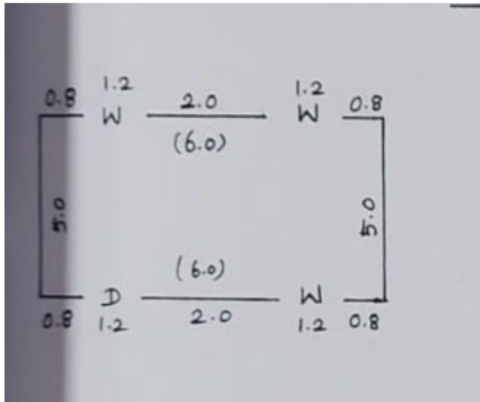

வாக்காளர் பதிவு அலுவலரின்
கையொப்பம்

Nazri Naksha

Google Map View

Polling Station Building Front View

Polling Station Front View

Cad View

Key MAP View

| | | | | | |
|---|----------------------------------|--|----------------------------------|---|----------------------------------|
| 1 பெயர் : சேகர் - தந்தையின் பெயர்: வீராச்சாமி - வீட்டு எண் : 1 வயது : 66 பாலினம் : ஆண் | RRN0860288 Photo is available | 2 பெயர் : அன்பழகன் - தந்தையின் பெயர்: வீருக்குட்டி - வீட்டு எண் : 1 வயது : 62 பாலினம் : ஆண் | HQD4566428 Photo is available | 3 பெயர் : அறிவுழகன் - தந்தையின் பெயர்: நாகராசன் - வீட்டு எண் : 1 வயது : 32 பாலினம் : ஆண் | RRN0598326 Photo is available |
| 4 பெயர் : வீரசுகன்யா தந்தையின் பெயர்: குமார் வீட்டு எண் : 1 வயது : 25 பாலினம் : பெண் | RRN0967935 Photo is available | 5 பெயர் : நிஷாந்த் - தந்தையின் பெயர்: அன்பழகன் - வீட்டு எண் : 1A வயது : 35 பாலினம் : ஆண் | RRN0598482 Photo is available | 6 பெயர் : பிரசாந்த் - தந்தையின் பெயர்: அன்பழகன் - வீட்டு எண் : 1A வயது : 32 பாலினம் : ஆண் | RRN0598490 Photo is available |
| 7 பெயர் : சரண்யா - தந்தையின் பெயர்: தனபால் - வீட்டு எண் : 1A வயது : 31 பாலினம் : பெண் | RRN0598458 Photo is available | 8 பெயர் : வீரவேல் தந்தையின் பெயர்: கலியபெருமாள் வீட்டு எண் : 2/1ஏ வயது : 41 பாலினம் : ஆண் | RRN2076263 Photo is available | 9 பெயர் : செளந்தர்யா தந்தையின் பெயர்: இளவரசன் வீட்டு எண் : 2/42பி வயது : 21 பாலினம் : பெண் | RRN2062123 Photo is available |
| 10 பெயர் : லதா - கணவர் பெயர்: அர்ச்சுணன் - வீட்டு எண் : 3-1G வயது : 43 பாலினம் : பெண் | RRN0107425 Photo is available | 11 பெயர் : அறிவுழகன் - தந்தையின் பெயர்: சொக்கலிங்கம் - வீட்டு எண் : 3-37 வயது : 31 பாலினம் : ஆண் | RRN0598557 Photo is available | 12 பெயர் : ஆறுமுகம் - தந்தையின் பெயர்: மாரியப்பன் - வீட்டு எண் : 3-42B வயது : 52 பாலினம் : ஆண் | RRN0233973 Photo is available |
| 13 பெயர் : தவமணி - கணவர் பெயர்: ஆறுமுகம் - வீட்டு எண் : 3-42B வயது : 44 பாலினம் : பெண் | RRN0233981 Photo is available | 14 பெயர் : கார்த்திக்ராஜா தந்தையின் பெயர்: ஆறுமுகம் வீட்டு எண் : 3/42பீ வயது : 24 பாலினம் : ஆண் | RRN1959121 Photo is available | 15 பெயர் : முருகேசன் - தந்தையின் பெயர்: அய்யாவு - வீட்டு எண் : 3-47A வயது : 47 பாலினம் : ஆண் | RRN0234054 Photo is available |
| 16 பெயர் : சந்திரா - கணவர் பெயர்: செந்தில்குமார் - வீட்டு எண் : 3-55 வயது : 41 பாலினம் : பெண் | RRN0598318 Photo is available | 17 பெயர் : ஹரிணி குமார் தந்தையின் பெயர்: குமார் வீட்டு எண் : 3/358 வயது : 22 பாலினம் : பெண் | RRN2080638 Photo is available | 18 பெயர் : ரீனா ஸ்ரீ தந்தையின் பெயர்: குமார் வீட்டு எண் : 3/358 வயது : 20 பாலினம் : பெண் | RRN2080653 Photo is available |
| 19 பெயர் : காந்தியிரியா தந்தையின் பெயர்: முருகேசன் வீட்டு எண் : 18 வயது : 20 பாலினம் : பெண் | RRN2060242 Photo is available | 20 பெயர் : ராமு - தந்தையின் பெயர்: முத்துசாமி - வீட்டு எண் : 23 வயது : 46 பாலினம் : ஆண் | RRN0435222 Photo is available | 21 பெயர் : ரமேஷ் - தந்தையின் பெயர்: ஜெயராஜ் - வீட்டு எண் : 42 வயது : 34 பாலினம் : ஆண் | RRN0295238 Photo is available |
| 22 பெயர் : சுவேதா - தந்தையின் பெயர்: திருப்பதி - வீட்டு எண் : 42 வயது : 34 பாலினம் : ஆண் | RRN0295386 Photo is available | 23 பெயர் : ஜோ ஹேமாநிதி தந்தையின் பெயர்: ரா ஜோதிவேல் வீட்டு எண் : 93 வயது : 25 பாலினம் : பெண் | RRN1958719 Photo is available | 24 பெயர் : இராதாகிருஷ்ணன் - தந்தையின் பெயர்: சுப்பிரமணியன் - வீட்டு எண் : 198 வயது : 48 பாலினம் : ஆண் | RRN1383868 Photo is available |
| 25 பெயர் : சரிதா - கணவர் பெயர்: வெற்றிவேல் - வீட்டு எண் : 245 வயது : 36 பாலினம் : பெண் | RRN0435024 Photo is available | 26 பெயர் : சசிகுமார் தந்தையின் பெயர்: சுந்தர்ராசு வீட்டு எண் : 251 வயது : 48 பாலினம் : ஆண் | RRN1963453 Photo is available | 27 பெயர் : பிரதீபா கணவர் பெயர்: வாசுதேவன் வீட்டு எண் : 259 வயது : 25 பாலினம் : பெண் | RRN1009786 Photo is available |
| 28 பெயர் : அகஸ்தியா தந்தையின் பெயர்: சக்திவேல் வீட்டு எண் : 263 வயது : 21 பாலினம் : பெண் | RRN2050375 Photo is available | 29 பெயர் : சாமியம்மாள் - கணவர் பெயர்: கலியபெருமாள் - வீட்டு எண் : 265 வயது : 66 பாலினம் : பெண் | RRN1383876 Photo is available | 30 பெயர் : வெற்றிவேல் - தந்தையின் பெயர்: கலியபெருமாள் - வீட்டு எண் : 265 வயது : 46 பாலினம் : ஆண் | HQD4551586 Photo is available |