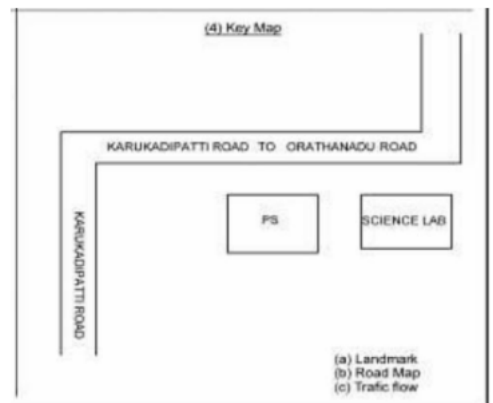

Cad View

Key MAP View