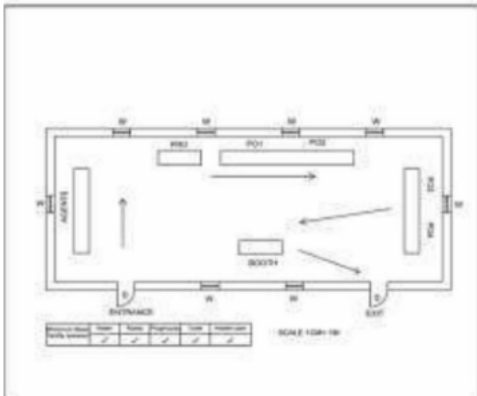

Google Map View

Polling Station Building Front View

Polling Station Front View

Cad View

Key MAP View

1 பெயர் : பேபிலெட்சுமி - கணவர் பெயர்: பொன்பிச்சை - வீட்டு எண் : 1 வயது : 48 பாலினம் : பெண்	RRN0049643 Photo is available	2 பெயர் : தினேஷ்குமார் - தந்தையின் பெயர்: சின்னையன் - வீட்டு எண் : 1 வயது : 31 பாலினம் : ஆண்	RRN0604421 Photo is available	3 பெயர் : பிரதீபா - தந்தையின் பெயர்: நேரு - வீட்டு எண் : 1 வயது : 29 பாலினம் : பெண்	RRN0883835 Photo is available
4 பெயர் : சத்யா - தந்தையின் பெயர்: சங்கரன் - வீட்டு எண் : 1 வயது : 28 பாலினம் : ஆண்	RRN0792580 Photo is available	5 பெயர் : கலை பிரியா தந்தையின் பெயர்: ரமேஷ் வீட்டு எண் : 1 வயது : 26 பாலினம் : பெண்	RRN1948785 Photo is available	6 பெயர் : அலெக்ஸ் தந்தையின் பெயர்: ரமேஷ் வீட்டு எண் : 1 வயது : 24 பாலினம் : ஆண்	RRN1949049 Photo is available
7 பெயர் : சாந்தா - கணவர் பெயர்: கருப்புசாமி - வீட்டு எண் : 2-1 வயது : 52 பாலினம் : பெண்	MML1920420 Photo is available	8 பெயர் : பெரியசாமி - தந்தையின் பெயர்: கருப்பையன் - வீட்டு எண் : 2-1 வயது : 47 பாலினம் : ஆண்	MML1920438 Photo is available	9 பெயர் : பிச்சையம்மாள் - கணவர் பெயர்: பெரியசாமி - வீட்டு எண் : 2-1 வயது : 42 பாலினம் : பெண்	MML1920446 Photo is available
10 பெயர் : சூமதி கணவர் பெயர்: ராஜசேகர் வீட்டு எண் : 2/73 வயது : 38 பாலினம் : பெண்	RRN0943720 Photo is available	11 பெயர் : சக்திவேல் தந்தையின் பெயர்: பெரியசாமி வீட்டு எண் : 2/100 வயது : 19 பாலினம் : ஆண்	RRN2185767 Photo is available	12 பெயர் : செல்வம் தந்தையின் பெயர்: கருப்பசாமி வீட்டு எண் : 2/100 வயது : 27 பாலினம் : ஆண்	RRN1948603 Photo is available
13 பெயர் : ஆறுமுகம் தந்தையின் பெயர்: கருப்பசாமி வீட்டு எண் : 2/100 வயது : 27 பாலினம் : ஆண்	RRN1948637 Photo is available	14 பெயர் : சங்கீதா கணவர் பெயர்: ஆறுமுகம் வீட்டு எண் : 2/100 வயது : 24 பாலினம் : பெண்	RRN1949098 Photo is available	15 பெயர் : பிரகாஷ் தந்தையின் பெயர்: கருப்பசாமி வீட்டு எண் : 2/100 வயது : 24 பாலினம் : ஆண்	RRN1948942 Photo is available
16 பெயர் : மேகநாதன் - தந்தையின் பெயர்: மகாலிங்கம் - வீட்டு எண் : 3-4 வயது : 35 பாலினம் : ஆண்	RRN0239368 Photo is available	17 பெயர் : விஷ்ணுகலா - தந்தையின் பெயர்: சாமிஅய்யா - வீட்டு எண் : 3-617 வயது : 32 பாலினம் : பெண்	RRN0519900 Photo is available	18 பெயர் : ஹரிஹரன் தந்தையின் பெயர்: குமார் வீட்டு எண் : 4எ வயது : 25 பாலினம் : ஆண்	RRN1948991 Photo is available
19 பெயர் : சாந்தி - கணவர் பெயர்: கோவிந்தராசு - வீட்டு எண் : 8 வயது : 57 பாலினம் : பெண்	RRN0738260 Photo is available	20 பெயர் : கோபிநாத் - தந்தையின் பெயர்: கோவிந்தராசு - வீட்டு எண் : 8-2 வயது : 40 பாலினம் : ஆண்	MML6096150 Photo is available	21 பெயர் : கௌரி தந்தையின் பெயர்: கோவிந்தராசு வீட்டு எண் : 8/2 வயது : 25 பாலினம் : பெண்	RRN2050078 Photo is available
22 பெயர் : அருண் - தந்தையின் பெயர்: அர்ச்சுணன் - வீட்டு எண் : 8-3-2 வயது : 28 பாலினம் : ஆண்	RRN0792531 Photo is available	23 பெயர் : குணசுந்தரி - தந்தையின் பெயர்: குமார் - வீட்டு எண் : 8-4c வயது : 33 பாலினம் : பெண்	RRN0334763 Photo is available	24 பெயர் : பிரதிஷா தந்தையின் பெயர்: நேரு வீட்டு எண் : 8/14/1 வயது : 20 பாலினம் : பெண்	RRN2168201 Photo is available
25 பெயர் : அகல்யா கணவர் பெயர்: பிரபு வீட்டு எண் : 8/20/1 வயது : 24 பாலினம் : பெண்	RRN2013514 Photo is available	26 பெயர் : இராஜலெட்சுமி - கணவர் பெயர்: கலைமணி - வீட்டு எண் : 8-26A வயது : 33 பாலினம் : பெண்	RRN0299479 Photo is available	27 பெயர் : பண்பாளன் தந்தையின் பெயர்: ராஜ்குமார் வீட்டு எண் : 9/10 வயது : 24 பாலினம் : ஆண்	RRN1854470 Photo is available
28 பெயர் : காவியா தந்தையின் பெயர்: பழனி செல்வம் வீட்டு எண் : 9/14 வயது : 26 பாலினம் : பெண்	RRN1011212 Photo is available	29 பெயர் : ரமேஷ் தந்தையின் பெயர்: வீமன் - வீட்டு எண் : 14 வயது : 53 பாலினம் : ஆண்	RRN1423441 Photo is available	30 பெயர் : மகேஷ்வரி - கணவர் பெயர்: ரமேஷ் வீட்டு எண் : 14 வயது : 48 பாலினம் : பெண்	RRN1423458 Photo is available