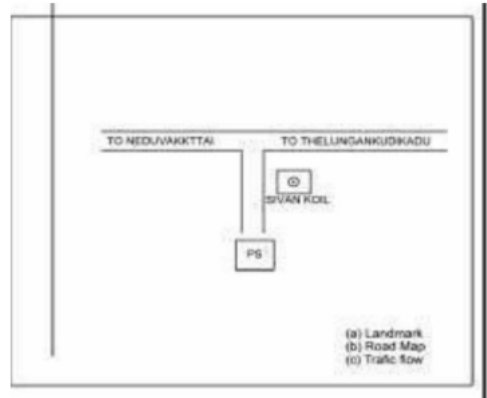

Google Map View

Polling Station Building Front View

Polling Station Front View

Cad View

Key MAP View

1 பெயர் : இராஜேந்திரன் - தந்தையின் பெயர்: மாணிக்கம் - வீட்டு எண் : 1 வயது : 58 பாலினம் : ஆண்	RRN1427244 Photo is available	2 பெயர் : இராகினி - கணவர் பெயர்: இராஜேந்திரன் - வீட்டு எண் : 1 வயது : 56 பாலினம் : பெண்	RRN1427251 Photo is available	3 பெயர் : செல்வமணி - தாயின் பெயர்: சீதையம்மாள் - வீட்டு எண் : 1 வயது : 46 பாலினம் : ஆண்	RRN0239517 Photo is available
4 பெயர் : அபர்னா - தந்தையின் பெயர்: செல்வராஜ் - வீட்டு எண் : 1 வயது : 29 பாலினம் : பெண்	RRN0883959 Photo is available	5 பெயர் : தைனிஸ்மேரி கணவர் பெயர்: ஏசுதாஸ் வீட்டு எண் : 1/21 வயது : 38 பாலினம் : பெண்	RRN1012673 Photo is available	6 பெயர் : தமிழ்செல்வி - கணவர் பெயர்: ஆறுமுகம் - வீட்டு எண் : 2 வயது : 61 பாலினம் : பெண்	RRN1427277 Photo is available
7 பெயர் : மைனாவதி - கணவர் பெயர்: சத்தியானந்தம் - வீட்டு எண் : 2 வயது : 43 பாலினம் : பெண்	RRN0239756 Photo is available	8 பெயர் : ஆர்த்தீகா ஆ தந்தையின் பெயர்: ஆறுமுகம் சே வீட்டு எண் : 2 வயது : 27 பாலினம் : பெண்	RRN1976679 Photo is available	9 பெயர் : இராகினி - கணவர் பெயர்: வீராச்சாமி - வீட்டு எண் : 3 வயது : 57 பாலினம் : பெண்	MML1127125 Photo is available
10 பெயர் : ஞானப்பிரகாசம் - தந்தையின் பெயர்: சின்னதம்பி - வீட்டு எண் : 3 வயது : 53 பாலினம் : ஆண்	RRN1427301 Photo is available	11 பெயர் : தனலெட்சுமி - கணவர் பெயர்: ஞானப்பிரகாசம் - வீட்டு எண் : 3 வயது : 45 பாலினம் : பெண்	MML1438324 Photo is available	12 பெயர் : விஜயராஜன் தந்தையின் பெயர்: வீரன் வீட்டு எண் : 3 வயது : 41 பாலினம் : ஆண்	RRN1949205 Photo is available
13 பெயர் : சத்யா கணவர் பெயர்: விஜயராஜன் வீட்டு எண் : 3 வயது : 32 பாலினம் : பெண்	RRN1949031 Photo is available	14 பெயர் : துரைராசு - தந்தையின் பெயர்: இராமசாமி - வீட்டு எண் : 4 வயது : 64 பாலினம் : ஆண்	RRN1427319 Photo is available	15 பெயர் : மாலதி - கணவர் பெயர்: துரைராசு - வீட்டு எண் : 4 வயது : 52 பாலினம் : பெண்	RRN1427327 Photo is available
16 பெயர் : சிலம்பரசன் - தந்தையின் பெயர்: துரைராஜ் - வீட்டு எண் : 4 வயது : 38 பாலினம் : ஆண்	RRN0110676 Photo is available	17 பெயர் : மாதவன் - தந்தையின் பெயர்: துரைராஜ் - வீட்டு எண் : 4 வயது : 35 பாலினம் : ஆண்	RRN0110684 Photo is available	18 பெயர் : காளிமுத்து - தந்தையின் பெயர்: மலையப்பன் - வீட்டு எண் : 5 வயது : 62 பாலினம் : ஆண்	RRN1427335 Photo is available
19 பெயர் : விஜயா - கணவர் பெயர்: காளிமுத்து - வீட்டு எண் : 5 வயது : 58 பாலினம் : பெண்	RRN1427343 Photo is available	20 பெயர் : சாமிநாதன் - தந்தையின் பெயர்: மலையப்பன் - வீட்டு எண் : 5 வயது : 55 பாலினம் : ஆண்	RRN1427350 Photo is available	21 பெயர் : இராமமூர்த்தி - தந்தையின் பெயர்: மலையப்பன் - வீட்டு எண் : 5 வயது : 54 பாலினம் : ஆண்	RRN1427368 Photo is available
22 பெயர் : ரஷ்யா -- கணவர் பெயர்: சாமிநாதன் -- வீட்டு எண் : 5 வயது : 47 பாலினம் : பெண்	MML1438308 Photo is available	23 பெயர் : நிவேதா - தந்தையின் பெயர்: காளிமுத்து - வீட்டு எண் : 5 வயது : 38 பாலினம் : பெண்	RRN0110726 Photo is available	24 பெயர் : ஜெயராணி கணவர் பெயர்: முருகானந்தம் வீட்டு எண் : 5/1 வயது : 35 பாலினம் : பெண்	RRN1863075 Photo is available
25 பெயர் : அருண்குமார் தந்தையின் பெயர்: கலியமூர்த்தி வீட்டு எண் : 5/1 வயது : 27 பாலினம் : ஆண்	RRN1011576 Photo is available	26 பெயர் : தேன்மொழி தந்தையின் பெயர்: கோவிந்தசாமி வீட்டு எண் : 5/18 வயது : 25 பாலினம் : பெண்	RRN0971044 Photo is available	27 பெயர் : பவித்ரன் வீ தந்தையின் பெயர்: வீரக்குமார் வீட்டு எண் : 5/21B வயது : 25 பாலினம் : ஆண்	RRN0971010 Photo is available
28 பெயர் : அஞ்சம்மாள் - கணவர் பெயர்: வீரமுத்து - வீட்டு எண் : 6 வயது : 64 பாலினம் : பெண்	RRN1427376 Photo is available	29 பெயர் : வாசுகி - கணவர் பெயர்: வீரமுத்து - வீட்டு எண் : 6 வயது : 52 பாலினம் : பெண்	RRN1427392 Photo is available	30 பெயர் : விக்னேஷ் தந்தையின் பெயர்: வீரமுத்து வீட்டு எண் : 6 வயது : 29 பாலினம் : ஆண்	RRN1854363 Photo is available