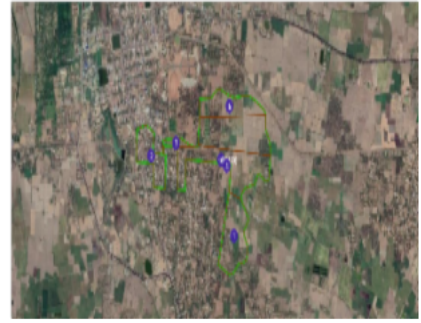

Google Map View