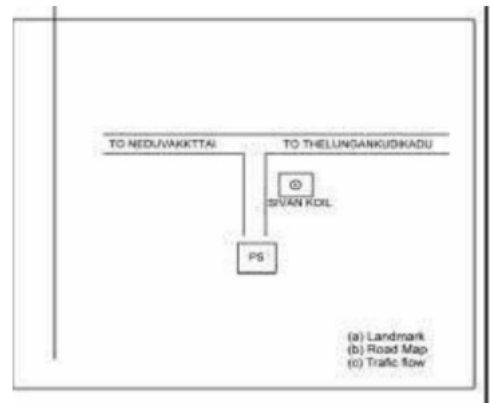

Key MAP View