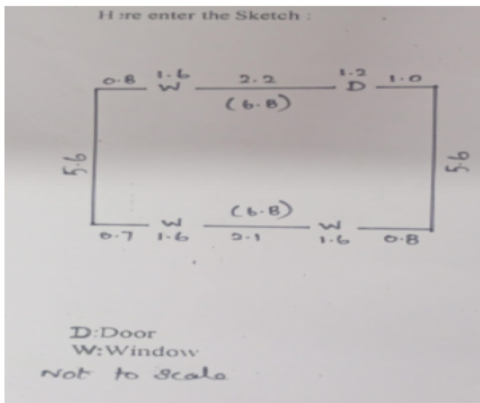

வாக்காளர் பதிவு அலுவலரின்  
கையொப்பம்

Nazri Naksha

Google Map View

Polling Station Building Front View

Polling Station Front View

Cad View

Key MAP View

|   |            |  |            |  |            |
|---|------------|--|------------|--|------------|
| 1<br>பெயர் : ராஜப்பா -<br>தந்தையின் பெயர்: ஆறுமுகம் -<br>வீட்டு எண் : 1<br>வயது : 33 பாலினம் : ஆண்<br>Photo is available            | RRN0700724 | 2<br>பெயர் : காயத்ரி -<br>தந்தையின் பெயர்: மதியழகன் -<br>வீட்டு எண் : 1<br>வயது : 33 பாலினம் : பெண்<br>Photo is available        | RRN0793240 | 3<br>பெயர் : சிவக்கொழுந்து<br>கணவர் பெயர்: சுப்பிரமணியன்<br>வீட்டு எண் : 2/17<br>வயது : 40 பாலினம் : பெண்<br>Photo is available  | RRN0971085 |
| 4<br>பெயர் : அஜீத்குமார்<br>தந்தையின் பெயர்: தங்கவேல்<br>வீட்டு எண் : 2/17<br>வயது : 25 பாலினம் : ஆண்<br>Photo is available         | RRN0971069 | 5<br>பெயர் : குமரேசன் -<br>தந்தையின் பெயர்: சண்முகம் -<br>வீட்டு எண் : 2-34<br>வயது : 33 பாலினம் : ஆண்<br>Photo is available     | RRN0700773 | 6<br>பெயர் : கென்னடி<br>தந்தையின் பெயர்: கலியமூர்த்தி<br>வீட்டு எண் : 12<br>வயது : 24 பாலினம் : ஆண்<br>Photo is available        | RRN1923820 |
| 7<br>பெயர் : ப விஜயராமன்<br>தந்தையின் பெயர்: பரமசிவம்<br>வீட்டு எண் : 39<br>வயது : 24 பாலினம் : ஆண்<br>Photo is available           | RRN1923846 | 8<br>பெயர் : தீபா -<br>தந்தையின் பெயர்: பேச்சிமுத்து -<br>வீட்டு எண் : 53<br>வயது : 33 பாலினம் : பெண்<br>Photo is available      | RRN0793315 | 9<br>பெயர் : லதா<br>கணவர் பெயர்: மலையப்பன்<br>வீட்டு எண் : 76<br>வயது : 48 பாலினம் : பெண்<br>Photo is available                  | RRN1925205 |
| 10<br>பெயர் : பாத்திமாகனி<br>கணவர் பெயர்: ராஜா<br>வீட்டு எண் : 119<br>வயது : 33 பாலினம் : பெண்<br>Photo is available                | RRN1925262 | 11<br>பெயர் : கலையரசி<br>கணவர் பெயர்: விஜயகுமார்<br>வீட்டு எண் : 142<br>வயது : 34 பாலினம் : பெண்<br>Photo is available           | RRN1925288 | 12<br>பெயர் : ரஞ்சித்<br>தாயின் பெயர்: கவிதா<br>வீட்டு எண் : 150<br>வயது : 23 பாலினம் : ஆண்<br>Photo is available                | RRN2014439 |
| 13<br>பெயர் : சாந்தி -<br>கணவர் பெயர்: சந்திரமோகன் -<br>வீட்டு எண் : 152<br>வயது : 53 பாலினம் : பெண்<br>Photo is available          | MML1210293 | 14<br>பெயர் : நீலாவதி -<br>தந்தையின் பெயர்: பூபாலன் -<br>வீட்டு எண் : 156<br>வயது : 32 பாலினம் : பெண்<br>Photo is available      | RRN0444570 | 15<br>பெயர் : ஆனந்தராஜ்<br>தந்தையின் பெயர்: பூபாலன்<br>வீட்டு எண் : 156<br>வயது : 26 பாலினம் : ஆண்<br>Photo is available         | RRN1981885 |
| 16<br>பெயர் : பாலையன் -<br>தந்தையின் பெயர்: மாணிக்கம் -<br>வீட்டு எண் : 162<br>வயது : 53 பாலினம் : ஆண்<br>Photo is available        | MML6219042 | 17<br>பெயர் : பொன்னம்மாள் -<br>கணவர் பெயர்: பாலையன் -<br>வீட்டு எண் : 162<br>வயது : 50 பாலினம் : பெண்<br>Photo is available      | MML6219059 | 18<br>பெயர் : இலக்கியா -<br>தந்தையின் பெயர்: பாலையன் -<br>வீட்டு எண் : 162<br>வயது : 32 பாலினம் : பெண்<br>Photo is available     | RRN0530410 |
| 19<br>பெயர் : பெனீனா<br>தந்தையின் பெயர்: நாகராஜன்<br>வீட்டு எண் : 166<br>வயது : 26 பாலினம் : பெண்<br>Photo is available             | RRN0970988 | 20<br>பெயர் : சத்தியமூர்த்தி -<br>தந்தையின் பெயர்: வளவன் -<br>வீட்டு எண் : 174<br>வயது : 61 பாலினம் : ஆண்<br>Photo is available  | RRN1429174 | 21<br>பெயர் : செல்வராணி -<br>கணவர் பெயர்: சத்தியமூர்த்தி -<br>வீட்டு எண் : 174<br>வயது : 54 பாலினம் : பெண்<br>Photo is available | RRN1429182 |
| 22<br>பெயர் : மணிகண்டன் -<br>தந்தையின் பெயர்: சத்தியமூர்த்தி -<br>வீட்டு எண் : 174<br>வயது : 29 பாலினம் : ஆண்<br>Photo is available | RRN0700716 | 23<br>பெயர் : மான்சி<br>கணவர் பெயர்: மணிகண்டன்<br>வீட்டு எண் : 174/2<br>வயது : 25 பாலினம் : பெண்<br>Photo is available           | RRN2032647 | 24<br>பெயர் : அம்மாக்கண்ணு -<br>கணவர் பெயர்: சோமு -<br>வீட்டு எண் : 174A<br>வயது : 84 பாலினம் : பெண்<br>Photo is available       | RRN1429190 |
| 25<br>பெயர் : பழனியம்மாள் -<br>தந்தையின் பெயர்: சோமு -<br>வீட்டு எண் : 174A<br>வயது : 54 பாலினம் : பெண்<br>Photo is available       | RRN1429208 | 26<br>பெயர் : கருணாநிதி -<br>தந்தையின் பெயர்: சோமு -<br>வீட்டு எண் : 174A<br>வயது : 45 பாலினம் : ஆண்<br>Photo is available       | MML1438084 | 27<br>பெயர் : தமிழரசி -<br>கணவர் பெயர்: இராமசாமி -<br>வீட்டு எண் : 184<br>வயது : 61 பாலினம் : பெண்<br>Photo is available         | RRN1429216 |
| 28<br>பெயர் : இராமன் -<br>தந்தையின் பெயர்: உத்திராபதி -<br>வீட்டு எண் : 185<br>வயது : 59 பாலினம் : ஆண்<br>Photo is available        | MML6173108 | 29<br>பெயர் : லெட்சுமணன் -<br>தந்தையின் பெயர்: உத்திராபதி -<br>வீட்டு எண் : 185<br>வயது : 58 பாலினம் : ஆண்<br>Photo is available | MML6173066 | 30<br>பெயர் : வாசுகிஅம்மாள் -<br>கணவர் பெயர்: இராமன் -<br>வீட்டு எண் : 185<br>வயது : 54 பாலினம் : பெண்<br>Photo is available     | RRN1429224 |