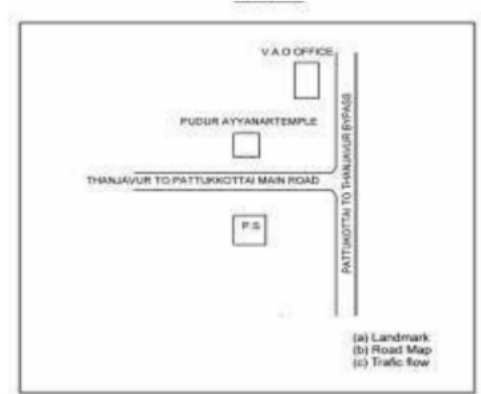

Key MAP View