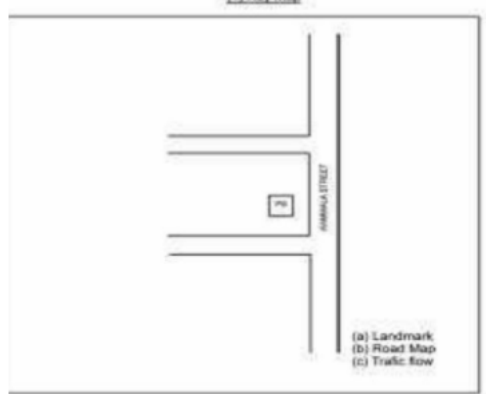

Key MAP View