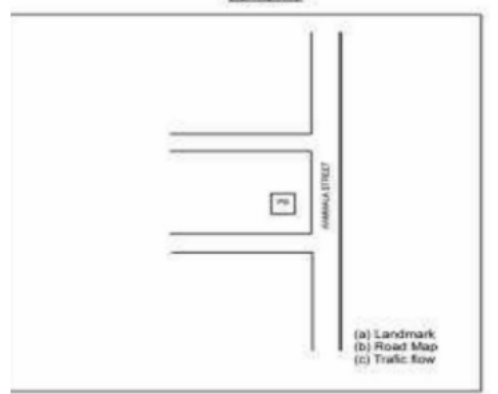

Google Map View

Polling Station Building Front View

Polling Station Front View

Cad View

Key MAP View

1	RRN2071165	பெயர் : பிரியா கணவர் பெயர்: கார்த்திகேயன் வீட்டு எண் : 0 வயது : 38 பாலினம் : பெண்	Photo is available	2	RRN1911890	பெயர் : தினேஷ் தந்தையின் பெயர்: முருகையன் வீட்டு எண் : 00 வயது : 24 பாலினம் : ஆண்	Photo is available	3	RRN0794586	பெயர் : போஸ் - தந்தையின் பெயர்: மணி - வீட்டு எண் : 1 வயது : 66 பாலினம் : ஆண்	Photo is available
4	RRN0636266	பெயர் : காண்டேபன் - தந்தையின் பெயர்: பழனிமாண்டி - வீட்டு எண் : 1 வயது : 65 பாலினம் : ஆண்	Photo is available	5	RRN0300301	பெயர் : லெட்சுமணன் - தந்தையின் பெயர்: வடிவேல் - வீட்டு எண் : 1 வயது : 65 பாலினம் : ஆண்	Photo is available	6	RRN0636191	பெயர் : சாந்தி - கணவர் பெயர்: போஸ் - வீட்டு எண் : 1 வயது : 61 பாலினம் : பெண்	Photo is available
7	RRN0531178	பெயர் : அழகு - தந்தையின் பெயர்: நைனாசாமி - வீட்டு எண் : 1 வயது : 60 பாலினம் : ஆண்	Photo is available	8	RRN0794362	பெயர் : கந்தசாமி - தந்தையின் பெயர்: சுந்தரம் - வீட்டு எண் : 1 வயது : 52 பாலினம் : ஆண்	Photo is available	9	RRN0794230	பெயர் : செல்வி - கணவர் பெயர்: கந்தசாமி - வீட்டு எண் : 1 வயது : 46 பாலினம் : பெண்	Photo is available
10	RRN0794594	பெயர் : கண்ணதாசன் - தந்தையின் பெயர்: போஸ் - வீட்டு எண் : 1 வயது : 40 பாலினம் : ஆண்	Photo is available	11	RRN0636076	பெயர் : மலர்கொடி - கணவர் பெயர்: தனபால் - வீட்டு எண் : 1 வயது : 39 பாலினம் : பெண்	Photo is available	12	RRN0794552	பெயர் : சுகன்யா - கணவர் பெயர்: பாஸ்கர் - வீட்டு எண் : 1 வயது : 38 பாலினம் : பெண்	Photo is available
13	RRN0794578	பெயர் : கவிதா - தந்தையின் பெயர்: போஸ் - வீட்டு எண் : 1 வயது : 38 பாலினம் : ஆண்	Photo is available	14	RRN0701581	பெயர் : நாகலெட்சுமி - கணவர் பெயர்: பழனிவேல் - வீட்டு எண் : 1 வயது : 38 பாலினம் : பெண்	Photo is available	15	RRN0794602	பெயர் : வினோதினி - கணவர் பெயர்: கண்ணதாசன் - வீட்டு எண் : 1 வயது : 34 பாலினம் : பெண்	Photo is available
16	RRN0794461	பெயர் : கலையரசன் - தந்தையின் பெயர்: கந்தசாமி - வீட்டு எண் : 1 வயது : 30 பாலினம் : ஆண்	Photo is available	17	RRN0794412	பெயர் : தேவிகா - தந்தையின் பெயர்: ரெங்கநாதன் - வீட்டு எண் : 1 வயது : 29 பாலினம் : பெண்	Photo is available	18	RRN0794487	பெயர் : ஜெகன் குமார் - தந்தையின் பெயர்: குணசேகரன் - வீட்டு எண் : 1 வயது : 28 பாலினம் : ஆண்	Photo is available
19	RRN1853050	பெயர் : வித்யா தந்தையின் பெயர்: உலகநாதன் வீட்டு எண் : 1 வயது : 24 பாலினம் : பெண்	Photo is available	20	RRN2003747	பெயர் : சஞ்சய் தந்தையின் பெயர்: சத்யமூர்த்தி வீட்டு எண் : 1 வயது : 22 பாலினம் : ஆண்	Photo is available	21	RRN2139418	பெயர் : சிவா தந்தையின் பெயர்: கணேசன் வீட்டு எண் : 1 வயது : 20 பாலினம் : ஆண்	Photo is available
22	RRN0051912	பெயர் : சித்ரா - கணவர் பெயர்: கோபாலகிருஷ்ணன் - வீட்டு எண் : 1-15 வயது : 43 பாலினம் : பெண்	Photo is available	23	RRN0884536	பெயர் : உதயகுமார் - தந்தையின் பெயர்: செல்லையன் - வீட்டு எண் : 1-26 வயது : 50 பாலினம் : ஆண்	Photo is available	24	RRN0910752	பெயர் : பிரியங்கா அரசி - தந்தையின் பெயர்: ராஜேந்திரன் - வீட்டு எண் : 1-48C வயது : 30 பாலினம் : பெண்	Photo is available
25	RRN2173615	பெயர் : திருநாகேஸ்வரன் தந்தையின் பெயர்: ராஜேந்திரன் வீட்டு எண் : 1/48சி வயது : 23 பாலினம் : ஆண்	Photo is available	26	RRN0189779	பெயர் : மாரியம்மாள் - கணவர் பெயர்: சுந்தரம் - வீட்டு எண் : 2 வயது : 74 பாலினம் : பெண்	Photo is available	27	MML6004089	பெயர் : மதியழகன் து தந்தையின் பெயர்: துரைராஜ் வீட்டு எண் : 2 வயது : 66 பாலினம் : ஆண்	Photo is available
28	MML1454289	பெயர் : அஞ்சலிதேவி - கணவர் பெயர்: மதியழகன் - வீட்டு எண் : 2 வயது : 63 பாலினம் : பெண்	Photo is available	29	RRN0531319	பெயர் : செல்வகுமாரி - கணவர் பெயர்: ராதாகிருஷ்ணன் - வீட்டு எண் : 2 வயது : 53 பாலினம் : பெண்	Photo is available	30	RRN0111468	பெயர் : ஸ்ரீநாத் - தந்தையின் பெயர்: மதியழகன் - வீட்டு எண் : 2 வயது : 35 பாலினம் : ஆண்	Photo is available