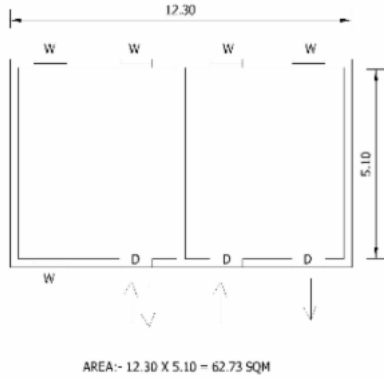

கையொப்பம்

Nazri Naksha

Google Map View

Polling Station Building Front View

Polling Station Front View

Cad View

Key MAP View

| | | |
|--|---|--|
| 1 பெயர் : தங்கமான் - கணவர் பெயர் : நாகலிங்கம் - வீட்டு எண் : 1 வயது : 69 பாலினம் : பெண் Photo is available RRN0301804 | 2 பெயர் : புருஷோத்தமன் - தந்தையின் பெயர் : கோவிந்தசாமி - வீட்டு எண் : 1 வயது : 49 பாலினம் : ஆண் Photo is available RRN0608430 | 3 பெயர் : லதா கணவர் பெயர் : இராஜேந்திரன் வீட்டு எண் : 01 வயது : 49 பாலினம் : பெண் Photo is available RRN1899160 |
| 4 பெயர் : பத்மாவதி - கணவர் பெயர் : புருஷோத்தமன் - வீட்டு எண் : 1 வயது : 48 பாலினம் : பெண் Photo is available MML1481282 | 5 பெயர் : சரவணன் - தந்தையின் பெயர் : கலியபெருமாள் - வீட்டு எண் : 1 வயது : 47 பாலினம் : ஆண் Photo is available RRN0301820 | 6 பெயர் : மகேந்திரன் - தந்தையின் பெயர் : திருஞானம் - வீட்டு எண் : 1 வயது : 43 பாலினம் : ஆண் Photo is available RRN0301788 |
| 7 பெயர் : கயல்விழி - கணவர் பெயர் : தினகரன் - வீட்டு எண் : 1 வயது : 41 பாலினம் : பெண் Photo is available RRN0301812 | 8 பெயர் : கமலஹாசன் - தந்தையின் பெயர் : குணசேகரன் - வீட்டு எண் : 1 வயது : 41 பாலினம் : ஆண் Photo is available RRN0301622 | 9 பெயர் : அய்யப்பன் - தந்தையின் பெயர் : மகாலிங்கம் - வீட்டு எண் : 1 வயது : 41 பாலினம் : ஆண் Photo is available RRN0797134 |
| 10 பெயர் : செந்தமிழ்ச்செல்வி கணவர் பெயர் : சரபோஜி வீட்டு எண் : 1 வயது : 40 பாலினம் : பெண் Photo is available RRN1008390 | 11 பெயர் : விவேகானந்தன் - தந்தையின் பெயர் : தண்டாயுதபாணி - வீட்டு எண் : 1 வயது : 38 பாலினம் : ஆண் Photo is available MML6223853 | 12 பெயர் : அறிவுச்செல்வன் - தந்தையின் பெயர் : குணசேகரன் - வீட்டு எண் : 1 வயது : 38 பாலினம் : ஆண் Photo is available RRN0301614 |
| 13 பெயர் : ரேணுகா - தந்தையின் பெயர் : கோவிந்தராஜ் - வீட்டு எண் : 1 வயது : 37 பாலினம் : பெண் Photo is available RRN0640342 | 14 பெயர் : வானதி - கணவர் பெயர் : அய்யப்பன் - வீட்டு எண் : 1 வயது : 36 பாலினம் : பெண் Photo is available RRN0885905 | 15 பெயர் : சத்தியா - கணவர் பெயர் : பாரதி - வீட்டு எண் : 1 வயது : 36 பாலினம் : பெண் Photo is available RRN0674465 |
| 16 பெயர் : அன்பரசன் - தந்தையின் பெயர் : குணசேகரன் - வீட்டு எண் : 1 வயது : 36 பாலினம் : ஆண் Photo is available RRN0301606 | 17 பெயர் : சுதா கணவர் பெயர் : முருகானந்தம் வீட்டு எண் : 1 வயது : 36 பாலினம் : பெண் Photo is available RRN0973545 | 18 பெயர் : தினேஷ் - தந்தையின் பெயர் : தியாகராஜன் - வீட்டு எண் : 1 வயது : 35 பாலினம் : ஆண் Photo is available RRN0301655 |
| 19 பெயர் : பிரதீபா - தந்தையின் பெயர் : கந்தசாமி - வீட்டு எண் : 1 வயது : 34 பாலினம் : பெண் Photo is available RRN0301739 | 20 பெயர் : மணிமூர்த்தி - தந்தையின் பெயர் : சுப்ரமணியன் - வீட்டு எண் : 1 வயது : 34 பாலினம் : ஆண் Photo is available RRN0301663 | 21 பெயர் : சாணக்கியா கணவர் பெயர் : பிரபாகரன் வீட்டு எண் : 1 வயது : 34 பாலினம் : பெண் Photo is available RRN1898964 |
| 22 பெயர் : சதீஸ்குமார் - தந்தையின் பெயர் : பாஸ்கரன் - வீட்டு எண் : 1 வயது : 32 பாலினம் : ஆண் Photo is available RRN0450924 | 23 பெயர் : நவீன்குமார் - தந்தையின் பெயர் : தாமோதரன் - வீட்டு எண் : 1 வயது : 32 பாலினம் : ஆண் Photo is available RRN0551085 | 24 பெயர் : இளவழகன் - தந்தையின் பெயர் : மதியழகன் - வீட்டு எண் : 1 வயது : 32 பாலினம் : ஆண் Photo is available RRN0552430 |
| 25 பெயர் : கலியரசன் - தந்தையின் பெயர் : ராஜமோகன் - வீட்டு எண் : 1 வயது : 32 பாலினம் : ஆண் Photo is available RRN0551077 | 26 பெயர் : பாலசந்தர் - தந்தையின் பெயர் : சுதாகரன் - வீட்டு எண் : 1 வயது : 29 பாலினம் : ஆண் Photo is available RRN0608356 | 27 பெயர் : மோகன் தந்தையின் பெயர் : ஆனந்தன் வீட்டு எண் : 1 வயது : 29 பாலினம் : ஆண் Photo is available RRN1008374 |
| 28 பெயர் : கலிவேந்தன் - தந்தையின் பெயர் : மதியழகன் - வீட்டு எண் : 1 வயது : 27 பாலினம் : ஆண் Photo is available RRN0885939 | 29 பெயர் : பிரகதீஸ்வரன் தந்தையின் பெயர் : பிரபாகரன் வீட்டு எண் : 1 வயது : 26 பாலினம் : ஆண் Photo is available RRN1008408 | 30 பெயர் : விஜயராகவன் தந்தையின் பெயர் : ராஜேந்திரன் வீட்டு எண் : 01 வயது : 24 பாலினம் : ஆண் Photo is available RRN1899152 |