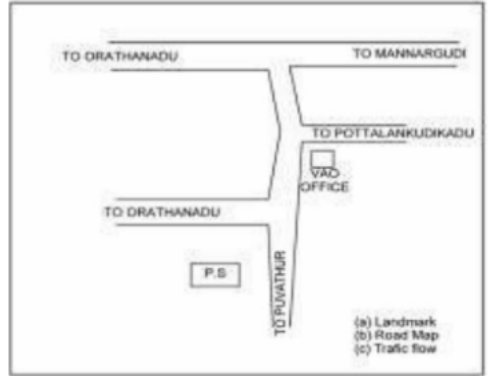

கையொப்பம்

Nazri Naksha

Google Map View

Polling Station Building Front View

Polling Station Front View

Cad View

Key MAP View

| | | |
|--|---|--|
| 1 பெயர் : தங்கமான் - கணவர் பெயர் : நாகலிங்கம் - வீட்டு எண் : 1 வயது : 69 பாலினம் : பெண் Photo is available RRN0301804 | 2 பெயர் : புருஷோத்தமன் - தந்தையின் பெயர் : கோவிந்தசாமி - வீட்டு எண் : 1 வயது : 49 பாலினம் : ஆண் Photo is available RRN0608430 | 3 பெயர் : லதா கணவர் பெயர் : இராஜேந்திரன் வீட்டு எண் : 01 வயது : 49 பாலினம் : பெண் Photo is available RRN1899160 |
| 4 பெயர் : பத்மாவதி - கணவர் பெயர் : புருஷோத்தமன் - வீட்டு எண் : 1 வயது : 48 பாலினம் : பெண் Photo is available MML1481282 | 5 பெயர் : சரவணன் - தந்தையின் பெயர் : கலியபெருமாள் - வீட்டு எண் : 1 வயது : 47 பாலினம் : ஆண் Photo is available RRN0301820 | 6 பெயர் : மகேந்திரன் - தந்தையின் பெயர் : திருஞானம் - வீட்டு எண் : 1 வயது : 43 பாலினம் : ஆண் Photo is available RRN0301788 |
| 7 பெயர் : கயல்விழி - கணவர் பெயர் : தினகரன் - வீட்டு எண் : 1 வயது : 41 பாலினம் : பெண் Photo is available RRN0301812 | 8 பெயர் : கமலஹாசன் - தந்தையின் பெயர் : குணசேகரன் - வீட்டு எண் : 1 வயது : 41 பாலினம் : ஆண் Photo is available RRN0301622 | 9 பெயர் : அய்யப்பன் - தந்தையின் பெயர் : மகாலிங்கம் - வீட்டு எண் : 1 வயது : 41 பாலினம் : ஆண் Photo is available RRN0797134 |
| 10 பெயர் : செந்தமிழ்ச்செல்வி கணவர் பெயர் : சரபோஜி வீட்டு எண் : 1 வயது : 40 பாலினம் : பெண் Photo is available RRN1008390 | 11 பெயர் : விவேகானந்தன் - தந்தையின் பெயர் : தண்டாயுதபாணி - வீட்டு எண் : 1 வயது : 38 பாலினம் : ஆண் Photo is available MML6223853 | 12 பெயர் : அறிவுச்செல்வன் - தந்தையின் பெயர் : குணசேகரன் - வீட்டு எண் : 1 வயது : 38 பாலினம் : ஆண் Photo is available RRN0301614 |
| 13 பெயர் : ரேணுகா - தந்தையின் பெயர் : கோவிந்தராஜ் - வீட்டு எண் : 1 வயது : 37 பாலினம் : பெண் Photo is available RRN0640342 | 14 பெயர் : வானதி - கணவர் பெயர் : அய்யப்பன் - வீட்டு எண் : 1 வயது : 36 பாலினம் : பெண் Photo is available RRN0885905 | 15 பெயர் : சத்தியா - கணவர் பெயர் : பாரதி - வீட்டு எண் : 1 வயது : 36 பாலினம் : பெண் Photo is available RRN0674465 |
| 16 பெயர் : அன்பரசன் - தந்தையின் பெயர் : குணசேகரன் - வீட்டு எண் : 1 வயது : 36 பாலினம் : ஆண் Photo is available RRN0301606 | 17 பெயர் : சுதா கணவர் பெயர் : முருகானந்தம் வீட்டு எண் : 1 வயது : 36 பாலினம் : பெண் Photo is available RRN0973545 | 18 பெயர் : தினேஷ் - தந்தையின் பெயர் : தியாகராஜன் - வீட்டு எண் : 1 வயது : 35 பாலினம் : ஆண் Photo is available RRN0301655 |
| 19 பெயர் : பிரதீபா - தந்தையின் பெயர் : கந்தசாமி - வீட்டு எண் : 1 வயது : 34 பாலினம் : பெண் Photo is available RRN0301739 | 20 பெயர் : மணிமூர்த்தி - தந்தையின் பெயர் : சுப்ரமணியன் - வீட்டு எண் : 1 வயது : 34 பாலினம் : ஆண் Photo is available RRN0301663 | 21 பெயர் : சாணக்கியா கணவர் பெயர் : பிரபாகரன் வீட்டு எண் : 1 வயது : 34 பாலினம் : பெண் Photo is available RRN1898964 |
| 22 பெயர் : சதீஸ்குமார் - தந்தையின் பெயர் : பாஸ்கரன் - வீட்டு எண் : 1 வயது : 32 பாலினம் : ஆண் Photo is available RRN0450924 | 23 பெயர் : நவீன்குமார் - தந்தையின் பெயர் : தாமோதரன் - வீட்டு எண் : 1 வயது : 32 பாலினம் : ஆண் Photo is available RRN0551085 | 24 பெயர் : இளவழகன் - தந்தையின் பெயர் : மதியழகன் - வீட்டு எண் : 1 வயது : 32 பாலினம் : ஆண் Photo is available RRN0552430 |
| 25 பெயர் : கலியரசன் - தந்தையின் பெயர் : ராஜமோகன் - வீட்டு எண் : 1 வயது : 32 பாலினம் : ஆண் Photo is available RRN0551077 | 26 பெயர் : பாலசந்தர் - தந்தையின் பெயர் : சுதாகரன் - வீட்டு எண் : 1 வயது : 29 பாலினம் : ஆண் Photo is available RRN0608356 | 27 பெயர் : மோகன் தந்தையின் பெயர் : ஆனந்தன் வீட்டு எண் : 1 வயது : 29 பாலினம் : ஆண் Photo is available RRN1008374 |
| 28 பெயர் : கலிவேந்தன் - தந்தையின் பெயர் : மதியழகன் - வீட்டு எண் : 1 வயது : 27 பாலினம் : ஆண் Photo is available RRN0885939 | 29 பெயர் : பிரகதீஸ்வரன் தந்தையின் பெயர் : பிரபாகரன் வீட்டு எண் : 1 வயது : 26 பாலினம் : ஆண் Photo is available RRN1008408 | 30 பெயர் : விஜயராகவன் தந்தையின் பெயர் : ராஜேந்திரன் வீட்டு எண் : 01 வயது : 24 பாலினம் : ஆண் Photo is available RRN1899152 |