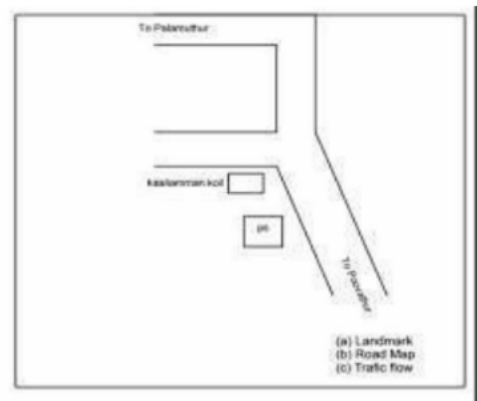

Google Map View

Polling Station Building Front View

Polling Station Front View

Cad View

Key MAP View

1 பெயர் : ரமேஷ் - தந்தையின் பெயர்: குணசேகரன் - வீட்டு எண் : 1 வயது : 36 பாலினம் : ஆண்	RRN0060749 Photo is available	2 பெயர் : பிருந்தா கணவர் பெயர்: இளம்பருதி வீட்டு எண் : 1 வயது : 34 பாலினம் : பெண்	RRN1850932 Photo is available	3 பெயர் : வினோதினி - தந்தையின் பெயர்: நாடிமுத்து - வீட்டு எண் : 1 வயது : 27 பாலினம் : பெண்	RRN0886275 Photo is available
4 பெயர் : கார்த்திகைச்செல்வம் தந்தையின் பெயர்: கணேசன் - வீட்டு எண் : 1 வயது : 27 பாலினம் : ஆண்	RRN0886259 Photo is available	5 பெயர் : காந்தீ - கணவர் பெயர்: சன்முகம் - வீட்டு எண் : 1A வயது : 59 பாலினம் : பெண்	RRN0608869 Photo is available	6 பெயர் : விமலா - கணவர் பெயர்: விஸ்வநாதன் - வீட்டு எண் : 2-6B வயது : 43 பாலினம் : பெண்	RRN0060426 Photo is available
7 பெயர் : இளம்பரிதி தந்தையின் பெயர்: பாரதி வீட்டு எண் : 2/55 வயது : 26 பாலினம் : ஆண்	RRN0973685 Photo is available	8 பெயர் : வசந்தராஜ் தந்தையின் பெயர்: முருகேசன் வீட்டு எண் : 2/65 வயது : 25 பாலினம் : ஆண்	RRN1015569 Photo is available	9 பெயர் : அனுபூர் தந்தையின் பெயர்: சின்னையன் வீட்டு எண் : 2/102 வயது : 24 பாலினம் : பெண்	RRN1850940 Photo is available
10 பெயர் : தமிழ்முரசு தந்தையின் பெயர்: சின்னையன் வீட்டு எண் : 2/102 வயது : 22 பாலினம் : ஆண்	RRN1993062 Photo is available	11 பெயர் : சேகர் - தந்தையின் பெயர்: மெய்க்கப்பன் - வீட்டு எண் : 3 வயது : 49 பாலினம் : ஆண்	MML6136261 Photo is available	12 பெயர் : இரவீந்தர் - தந்தையின் பெயர்: வீராச்சாமி - வீட்டு எண் : 3-8A வயது : 46 பாலினம் : ஆண்	RRN0112771 Photo is available
13 பெயர் : சத்யா கணவர் பெயர்: முருகானந்தம் வீட்டு எண் : 3/9 வயது : 33 பாலினம் : பெண்	RRN1850700 Photo is available	14 பெயர் : சண்முகம் தந்தையின் பெயர்: பாண்டியராஜ் வீட்டு எண் : 3/13 ணி வயது : 45 பாலினம் : ஆண்	RRN2140416 Photo is available	15 பெயர் : சரசம்மாள் - கணவர் பெயர்: தங்கவேல் - வீட்டு எண் : 3-15D வயது : 81 பாலினம் : பெண்	RRN1806942 Photo is available
16 பெயர் : சிவசங்கரி - தந்தையின் பெயர்: சத்தியராஜ் - வீட்டு எண் : 3-68 வயது : 38 பாலினம் : பெண்	RRN0841668 Photo is available	17 பெயர் : சரஸ்வதி - கணவர் பெயர்: முருகானந்தம் - வீட்டு எண் : 3-708 வயது : 42 பாலினம் : பெண்	RRN0061242 Photo is available	18 பெயர் : வெண்ணிலா - கணவர் பெயர்: மோகன்தாஸ் - வீட்டு எண் : 3-712 வயது : 41 பாலினம் : பெண்	RRN0061267 Photo is available
19 பெயர் : நவதாரணி தந்தையின் பெயர்: மோகன்தாஸ் வீட்டு எண் : 3/712 வயது : 21 பாலினம் : பெண்	RRN2108967 Photo is available	20 பெயர் : ராதிகா - தந்தையின் பெயர்: மதியழகன் - வீட்டு எண் : 3-713 வயது : 35 பாலினம் : பெண்	RRN0451757 Photo is available	21 பெயர் : சோபியா கணவர் பெயர்: சரவணன் வீட்டு எண் : 4/3 வயது : 34 பாலினம் : பெண்	RRN2174654 Photo is available
22 பெயர் : இளையராஜா - தந்தையின் பெயர்: முத்துச்சாமி - வீட்டு எண் : 4/11 வயது : 45 பாலினம் : ஆண்	MML1309640 Photo is available	23 பெயர் : இளவரசன் தந்தையின் பெயர்: முத்துசாமி வீட்டு எண் : 4/11 வயது : 32 பாலினம் : ஆண்	RRN2124634 Photo is available	24 பெயர் : பிரியா - தந்தையின் பெயர்: சுப்பையன் - வீட்டு எண் : 4/11 வயது : 31 பாலினம் : பெண்	RRN0819276 Photo is available
25 பெயர் : இளஞ்செழியன் - தந்தையின் பெயர்: சண்முகம் - வீட்டு எண் : 13F1 வயது : 30 பாலினம் : ஆண்	RRN0640862 Photo is available	26 பெயர் : மதுமிதா கணவர் பெயர்: இளஞ்செழியன் வீட்டு எண் : 13ஊப1 வயது : 25 பாலினம் : பெண்	RRN2174878 Photo is available	27 பெயர் : வினோதினி - கணவர் பெயர்: தியாகு - வீட்டு எண் : 14 வயது : 31 பாலினம் : பெண்	RRN0702779 Photo is available
28 பெயர் : வினோதா - கணவர் பெயர்: தனபால் - வீட்டு எண் : 14 வயது : 31 பாலினம் : பெண்	RRN0702829 Photo is available	29 பெயர் : சுகா - கணவர் பெயர்: சூரியமூர்த்தி - வீட்டு எண் : 18 வயது : 43 பாலினம் : பெண்	RRN0061275 Photo is available	30 பெயர் : கலைசெல்வி - கணவர் பெயர்: கார்த்திகேயன் - வீட்டு எண் : 68 வயது : 36 பாலினம் : பெண்	RRN0061036 Photo is available