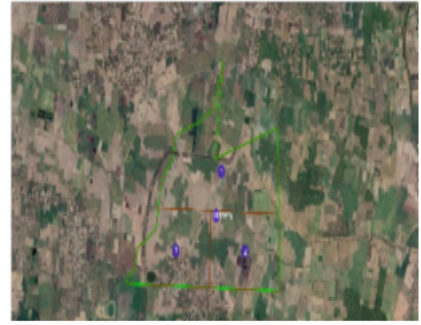

Google Map View