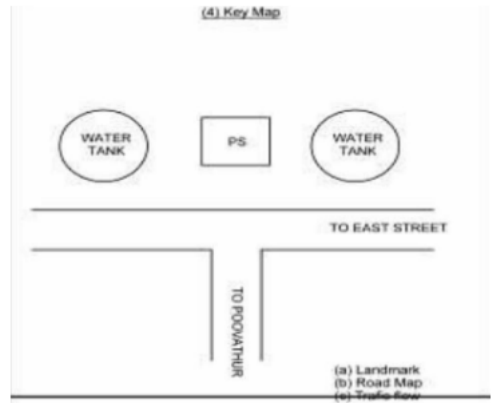

Key MAP View