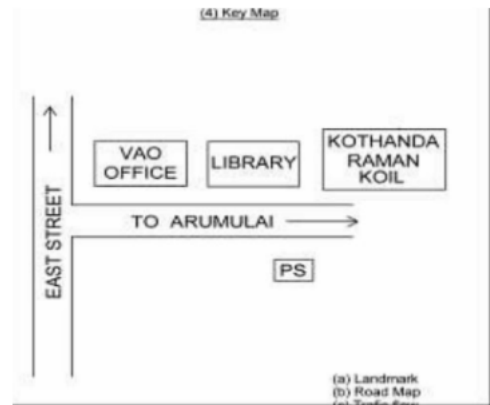

Cad View

Key MAP View