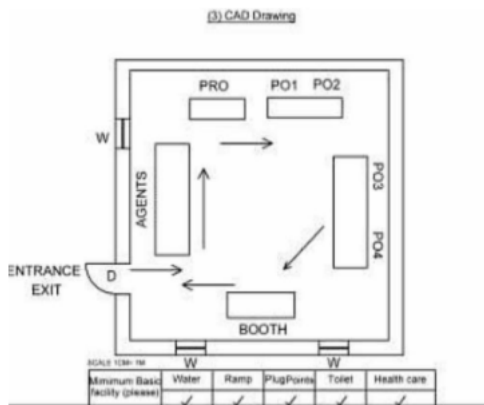

Google Map View

Polling Station Building Front View

Polling Station Front View

Cad View

Key MAP View

1 பெயர் : மரியா கணவர் பெயர் : ஜோசப் வீட்டு எண் : 00 வயது : 39 பாலினம் : பெண் Photo is available	RRN1945195	2 பெயர் : ரசிகா கணவர் பெயர் : ஆனந்தன் வீட்டு எண் : 0 வயது : 39 பாலினம் : பெண் Photo is available	RRN2094332	3 பெயர் : அறிவுழகன் - தந்தையின் பெயர் : மருதமுத்து - வீட்டு எண் : 1 வயது : 54 பாலினம் : ஆண் Photo is available	RRN0553172
# 4 பெயர் : சிவசங்கரி கர்ணன் கணவர் பெயர் : கர்ணன் - வீட்டு எண் : 3-41 வயது : 51 பாலினம் : பெண் Photo is available	RRN0304535	5 பெயர் : ராஜீவ்காந்தி - தந்தையின் பெயர் : கலியபெருமாள் - வீட்டு எண் : 1 வயது : 37 பாலினம் : ஆண் Photo is available	RRN0799981	6 பெயர் : ராஜசேகரன் - தந்தையின் பெயர் : அழகேசன் - வீட்டு எண் : 1 வயது : 34 பாலினம் : ஆண் Photo is available	RRN0610741
7 பெயர் : சிற்றரசன் - தந்தையின் பெயர் : பஞ்சநாதன் - வீட்டு எண் : 1 வயது : 33 பாலினம் : ஆண் Photo is available	RRN0338780	8 பெயர் : கோகிலா .பா கணவர் பெயர் : பாஸ்கர் வீட்டு எண் : 1 வயது : 33 பாலினம் : பெண் Photo is available	RRN1990688	9 பெயர் : அபிநயா ம கணவர் பெயர் : சரத்குமார் வீட்டு எண் : 1 வயது : 31 பாலினம் : பெண் Photo is available	RRN0610691
10 பெயர் : நிஷாந்த் குமார் .ந தந்தையின் பெயர் : நடராஜன் வீட்டு எண் : 1 வயது : 29 பாலினம் : ஆண் Photo is available	RRN1990662	11 பெயர் : ஸ்ரீராம் - தந்தையின் பெயர் : ராஜரெத்தினம் வீட்டு எண் : 1 வயது : 27 பாலினம் : ஆண் Photo is available	RRN0887489	12 பெயர் : கவிதா - தந்தையின் பெயர் : மாரிமுத்து - வீட்டு எண் : 1-63A வயது : 40 பாலினம் : பெண் Photo is available	RRN0304584
13 பெயர் : விஜய் - தந்தையின் பெயர் : வீரசிங்கம் - வீட்டு எண் : 1-A வயது : 30 பாலினம் : ஆண் Photo is available	RRN0610857	14 பெயர் : அரவிந்தன் தந்தையின் பெயர் : அமுல்ராஜ் வீட்டு எண் : 2/2 வயது : 23 பாலினம் : ஆண் Photo is available	RRN2180362	15 பெயர் : வசந்தி - கணவர் பெயர் : அய்யநாதன் வீட்டு எண் : 3 வயது : 43 பாலினம் : பெண் Photo is available	RRN0535138
16 பெயர் : ரமேஷ் - தந்தையின் பெயர் : கணேசன் - வீட்டு எண் : 3 வயது : 31 பாலினம் : ஆண் Photo is available	RRN0553164	17 பெயர் : அற்புதராஜ் - தந்தையின் பெயர் : பொதியப்பன் - வீட்டு எண் : 3-2 வயது : 49 பாலினம் : ஆண் Photo is available	RRN0188631	18 பெயர் : வினித்குமார் தந்தையின் பெயர் : தென்னரசு வீட்டு எண் : 3/4 (1) வயது : 27 பாலினம் : ஆண் Photo is available	RRN1849496
19 பெயர் : வேல்முருகன் - தந்தையின் பெயர் : தமிழ்மணி - வீட்டு எண் : 3-15A வயது : 30 பாலினம் : ஆண் Photo is available	RRN0610865	20 பெயர் : ராஜா - தந்தையின் பெயர் : செகநாதன் - வீட்டு எண் : 3-28 வயது : 52 பாலினம் : ஆண் Photo is available	RRN0643379	21 பெயர் : கண்ணகி - கணவர் பெயர் : ராஜா - வீட்டு எண் : 3-28 வயது : 48 பாலினம் : பெண் Photo is available	RRN0643437
22 பெயர் : ராகாவி தந்தையின் பெயர் : ரவி வீட்டு எண் : 3/29 வயது : 27 பாலினம் : பெண் Photo is available	RRN1005503	23 பெயர் : ராம்குமார் தந்தையின் பெயர் : ரவி வீட்டு எண் : 3/29 வயது : 25 பாலினம் : ஆண் Photo is available	RRN1005487	24 பெயர் : சங்கர் - தந்தையின் பெயர் : சிந்திரபோஸ் - வீட்டு எண் : 3-38 வயது : 40 பாலினம் : ஆண் Photo is available	RRN0643536
25 பெயர் : இளையராஜா - தந்தையின் பெயர் : காமராசு - வீட்டு எண் : 3-40a வயது : 36 பாலினம் : ஆண் Photo is available	RRN0535112	26 பெயர் : வெள்ளைச்சாமி - தந்தையின் பெயர் : பிச்சைமுத்து - வீட்டு எண் : 3-41 வயது : 36 பாலினம் : ஆண் Photo is available	RRN0535070	27 பெயர் : இருதயமேரி கணவர் பெயர் : பாக்கியராஜ் வீட்டு எண் : 3/41ஏ வயது : 43 பாலினம் : பெண் Photo is available	RRN2106813
28 பெயர் : ரம்யா - தந்தையின் பெயர் : மாலதி - வீட்டு எண் : 3-47 வயது : 29 பாலினம் : பெண் Photo is available	RRN0741348	29 பெயர் : மாலதி - கணவர் பெயர் : ரவிச்சந்திரன் - வீட்டு எண் : 3-47D வயது : 50 பாலினம் : பெண் Photo is available	RRN0188664	30 பெயர் : ரஞ்சிதா தாயின் பெயர் : மாலதி வீட்டு எண் : 3/47E வயது : 26 பாலினம் : பெண் Photo is available	RRN1005479