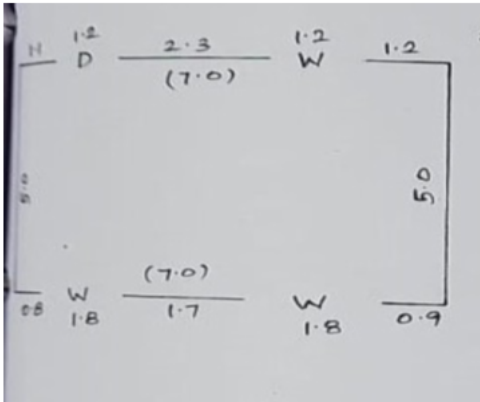

Google Map View

Polling Station Building Front View

Polling Station Front View

Cad View

Key MAP View

1 பெயர் : அபிதா தந்தையின் பெயர்: மகாலிங்கம் வீட்டு எண் : 000 வயது : 23 பாலினம் : பெண் Photo is available	RRN1928902	2 பெயர் : கலாநிதி - கணவர் பெயர்: இளங்கோவன் - வீட்டு எண் : 1 வயது : 44 பாலினம் : பெண் Photo is available	RRN0064204	3 பெயர் : சரளா - கணவர் பெயர்: பாரதிதாசன் - வீட்டு எண் : 1 வயது : 43 பாலினம் : பெண் Photo is available	RRN0064683
4 பெயர் : வனிதா - கணவர் பெயர்: மாயவன் - வீட்டு எண் : 1 வயது : 43 பாலினம் : பெண் Photo is available	RRN0457663	5 பெயர் : நதியா - கணவர் பெயர்: பூபால்ராஜ் - வீட்டு எண் : 1 வயது : 41 பாலினம் : பெண் Photo is available	RRN0457671	6 பெயர் : ராதா - கணவர் பெயர்: இளையராஜா - வீட்டு எண் : 1 வயது : 38 பாலினம் : பெண் Photo is available	RRN0800656
7 பெயர் : சூபா - கணவர் பெயர்: செங்குட்டுவன் - வீட்டு எண் : 1 வயது : 37 பாலினம் : பெண் Photo is available	RRN0644294	8 பெயர் : கமலக்கண்ணன் - தந்தையின் பெயர்: அண்ணாதுரை - வீட்டு எண் : 1 வயது : 32 பாலினம் : ஆண் Photo is available	RRN0457614	9 பெயர் : விஜய் - தந்தையின் பெயர்: கஜேந்திரன் - வீட்டு எண் : 1 வயது : 31 பாலினம் : ஆண் Photo is available	RRN0644427
10 பெயர் : விமல் - தந்தையின் பெயர்: கஜேந்திரன் - வீட்டு எண் : 1 வயது : 30 பாலினம் : ஆண் Photo is available	RRN0644435	11 பெயர் : பிரியா - கணவர் பெயர்: மருதமுத்து - வீட்டு எண் : 1 வயது : 28 பாலினம் : பெண் Photo is available	RRN0862334	12 பெயர் : அருண்பிரபு - தந்தையின் பெயர்: சந்திரசேகரன் - வீட்டு எண் : 1 வயது : 28 பாலினம் : ஆண் Photo is available	RRN0887950
13 பெயர் : பிரவின - தந்தையின் பெயர்: துரைக்கண்ணு - வீட்டு எண் : 1 வயது : 28 பாலினம் : ஆண் Photo is available	RRN0888040	14 பெயர் : நிசாந்தன் - தந்தையின் பெயர்: உமாமகேஷ்வரி - வீட்டு எண் : 1 வயது : 27 பாலினம் : ஆண் Photo is available	RRN0888248	15 பெயர் : தமிழ்கவி கணவர் பெயர்: ராஜதுரை வீட்டு எண் : 1 வயது : 25 பாலினம் : பெண் Photo is available	RRN2041093
16 பெயர் : பந்திரன் தந்தையின் பெயர்: பாஸ்கர் வீட்டு எண் : 1 வயது : 21 பாலினம் : ஆண் Photo is available	RRN2084994	17 பெயர் : ரேணுகா - கணவர் பெயர்: பேரின்பநாதன் - வீட்டு எண் : 1-162 வயது : 38 பாலினம் : பெண் Photo is available	RRN0800888	18 பெயர் : வெட்சுமி - கணவர் பெயர்: சம்பத் - வீட்டு எண் : 2 வயது : 35 பாலினம் : பெண் Photo is available	RRN0457648
19 பெயர் : அருண்பிரசாத் - தந்தையின் பெயர்: சந்திரசேகரன் - வீட்டு எண் : 2 வயது : 31 பாலினம் : ஆண் Photo is available	RRN0551119	20 பெயர் : கவிதா - கணவர் பெயர்: சுரேஷ் - வீட்டு எண் : 2-14 வயது : 36 பாலினம் : பெண் Photo is available	RRN0248617	21 பெயர் : ஐய்யப்பன் - தந்தையின் பெயர்: கோவிந்தராஜ் - வீட்டு எண் : 2-16 வயது : 31 பாலினம் : ஆண் Photo is available	RRN0611731
22 பெயர் : திலோத்தி தந்தையின் பெயர்: பூபால்ராஜ் வீட்டு எண் : 2/26 வயது : 21 பாலினம் : பெண் Photo is available	RRN2112829	23 பெயர் : அபிராமி - தந்தையின் பெயர்: கமலக்கண்ணன் வீட்டு எண் : 2-31 வயது : 33 பாலினம் : பெண் Photo is available	RRN0801142	24 பெயர் : புனிதா - தந்தையின் பெயர்: கருணாநிதி - வீட்டு எண் : 2-31 வயது : 30 பாலினம் : பெண் Photo is available	RRN0801134
25 பெயர் : வெற்றிராணி - கணவர் பெயர்: முருகானந்தம் - வீட்டு எண் : 2-36 வயது : 46 பாலினம் : பெண் Photo is available	RRN0248468	26 பெயர் : ரஜினிகாந்த் - தந்தையின் பெயர்: கலியபெருமாள் - வீட்டு எண் : 2-56 வயது : 46 பாலினம் : ஆண் Photo is available	MML1160498	27 பெயர் : ராஜஅழகி - கணவர் பெயர்: ரமேஷ் - வீட்டு எண் : 2-65 வயது : 32 பாலினம் : பெண் Photo is available	RRN0552612
28 பெயர் : திவாகர் - தந்தையின் பெயர்: செழியன் - வீட்டு எண் : 2-78 வயது : 29 பாலினம் : ஆண் Photo is available	RRN0801043	29 பெயர் : சுரேஷ் தந்தையின் பெயர்: தீபாசுரேஷ் வீட்டு எண் : 2/79 வயது : 38 பாலினம் : ஆண் Photo is available	RRN2047330	30 பெயர் : தீபா தந்தையின் பெயர்: பன்னீர் செல்வம் வீட்டு எண் : 2/79 வயது : 35 பாலினம் : பெண் Photo is available	NWZ0540997