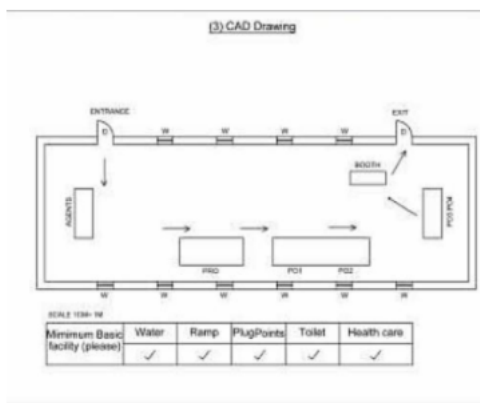

Google Map View

Polling Station Building Front View

Polling Station Front View

Cad View

Key MAP View

1	RRN0705053	பெயர் : ரமேஷ் - தந்தையின் பெயர்: ரெங்கநாதன் - வீட்டு எண் : 1 வயது : 47 பாலினம் : ஆண்	Photo is available	2	RRN0842500	பெயர் : இராதா - தந்தையின் பெயர்: பன்னீர் - வீட்டு எண் : 1 வயது : 46 பாலினம் : ஆண்	Photo is available	3	RRN0801233	பெயர் : வினோ - கணவர் பெயர்: ராஜா - வீட்டு எண் : 1 வயது : 42 பாலினம் : பெண்	Photo is available
4	RRN0339408	பெயர் : மருகானந்தம் - தந்தையின் பெயர்: முத்துச்சாமி - வீட்டு எண் : 1 வயது : 42 பாலினம் : ஆண்	Photo is available	5	RRN0801274	பெயர் : சுகன்யா - தாயின் பெயர்: சசீலா - வீட்டு எண் : 1 வயது : 36 பாலினம் : பெண்	Photo is available	6	RRN0704973	பெயர் : ராஜம் - கணவர் பெயர்: ரமேஷ் - வீட்டு எண் : 1 வயது : 34 பாலினம் : பெண்	Photo is available
7	RRN0842526	பெயர் : இந்துஜா - கணவர் பெயர்: இராதா - வீட்டு எண் : 1 வயது : 34 பாலினம் : பெண்	Photo is available	8	RRN1926419	பெயர் : அன்புக்கரசி கணவர் பெயர்: அறிவழகன் வீட்டு எண் : 1 வயது : 34 பாலினம் : பெண்	Photo is available	9	RRN0842534	பெயர் : திவ்யா - கணவர் பெயர்: குமார் - வீட்டு எண் : 1 வயது : 32 பாலினம் : பெண்	Photo is available
10	RRN0704916	பெயர் : கமலா - தந்தையின் பெயர்: சேகர் - வீட்டு எண் : 1 வயது : 32 பாலினம் : பெண்	Photo is available	11	RRN0704957	பெயர் : அஜித் குமார் - தந்தையின் பெயர்: தமிழ்ச்செல்வன் - வீட்டு எண் : 1 வயது : 29 பாலினம் : ஆண்	Photo is available	12	RRN0705020	பெயர் : பாரத் - தந்தையின் பெயர்: பழனிவேல் - வீட்டு எண் : 1 வயது : 29 பாலினம் : ஆண்	Photo is available
13	RRN0801258	பெயர் : சந்தோஷ் - தந்தையின் பெயர்: கலைக்குமார் - வீட்டு எண் : 1 வயது : 28 பாலினம் : ஆண்	Photo is available	14	RRN0801365	பெயர் : சிவயாழினி - தந்தையின் பெயர்: முத்துகுமாரசாமி - வீட்டு எண் : 1 வயது : 28 பாலினம் : பெண்	Photo is available	15	RRN0888362	பெயர் : சந்தோஷ் - தந்தையின் பெயர்: சாமிக்கண்ணு - வீட்டு எண் : 1 வயது : 27 பாலினம் : ஆண்	Photo is available
16	RRN0888388	பெயர் : விஸ்வதா - தந்தையின் பெயர்: இராமச்சந்திரன் - வீட்டு எண் : 1 வயது : 27 பாலினம் : பெண்	Photo is available	17	RRN2093318	பெயர் : பிரியா தந்தையின் பெயர்: கதிர்சேன் வீட்டு எண் : 1 வயது : 21 பாலினம் : பெண்	Photo is available	18	RRN0457838	பெயர் : கௌதமன் - தந்தையின் பெயர்: மூர்த்தி - வீட்டு எண் : 1-5 வயது : 32 பாலினம் : ஆண்	Photo is available
19	RRN0535948	பெயர் : ராஜ்குமார் - தந்தையின் பெயர்: பிரசாந்த் - வீட்டு எண் : 1-17 வயது : 31 பாலினம் : ஆண்	Photo is available	20	RRN0305300	பெயர் : கோவிந்தராசு - தாயின் பெயர்: பாப்பாத்தி - வீட்டு எண் : 1-142 வயது : 49 பாலினம் : ஆண்	Photo is available	21	RRN0975060	பெயர் : கார்த்திகா கணவர் பெயர்: செல்வகுமார் வீட்டு எண் : 1/147 வயது : 30 பாலினம் : பெண்	Photo is available
22	RRN0611897	பெயர் : அன்பரசி - கணவர் பெயர்: துரைக்கண்ணு - வீட்டு எண் : 1A வயது : 49 பாலினம் : பெண்	Photo is available	23	RRN0611921	பெயர் : ரஜினிகாந்த் - தந்தையின் பெயர்: ராமசாமி - வீட்டு எண் : 1A வயது : 43 பாலினம் : ஆண்	Photo is available	24	RRN0611863	பெயர் : தேவி - தாயின் பெயர்: காந்திமதி - வீட்டு எண் : 1A வயது : 34 பாலினம் : பெண்	Photo is available
25	RRN0611889	பெயர் : இதயதேவி - தந்தையின் பெயர்: பன்னீர்செல்வம் - வீட்டு எண் : 1A வயது : 32 பாலினம் : பெண்	Photo is available	26	RRN0611871	பெயர் : பிரகதீஸ்வரன் - தந்தையின் பெயர்: அப்பாதுரை - வீட்டு எண் : 1A வயது : 31 பாலினம் : ஆண்	Photo is available	27	RRN0611905	பெயர் : வானதி - தாயின் பெயர்: காந்திமதி - வீட்டு எண் : 1A வயது : 31 பாலினம் : பெண்	Photo is available
28	RRN0801308	பெயர் : சுகுணா - கணவர் பெயர்: பாலமுருகன் - வீட்டு எண் : 3 வயது : 41 பாலினம் : பெண்	Photo is available	29	RRN1847953	பெயர் : காரக்கி தாயின் பெயர்: தேன்மொழி துரைராசு வீட்டு எண் : 03 வயது : 36 பாலினம் : ஆண்	Photo is available	30	RRN0674671	பெயர் : ஆம்பர்ஷ் - தந்தையின் பெயர்: தேன்மொழி - வீட்டு எண் : 3 வயது : 32 பாலினம் : ஆண்	Photo is available