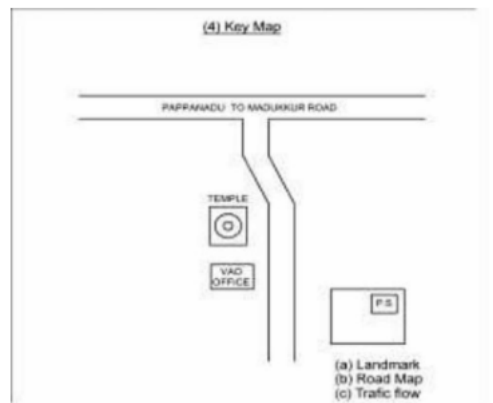

Key MAP View