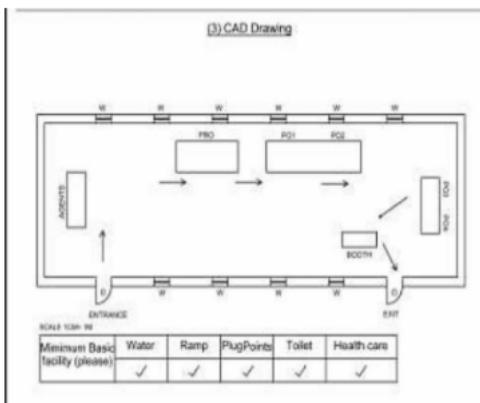

Google Map View

Polling Station Building Front View

Polling Station Front View

Cad View

Key MAP View

1	RRN0614784	பெயர் : மகேஸ்வரி - தந்தையின் பெயர்: மனோகரன் - வீட்டு எண் : 1 வயது : 32 பாலினம் : பெண்	Photo is available	2	RRN1007772	பெயர் : மகாராணி கணவர் பெயர்: மகேஸ்வரன் வீட்டு எண் : 1 வயது : 31 பாலினம் : பெண்	Photo is available	3	RRN1007756	பெயர் : சுபிக் ஷா மு தந்தையின் பெயர்: முருகேசன் வீட்டு எண் : 1 வயது : 25 பாலினம் : பெண்	Photo is available
4	RRN1480813	பெயர் : வில்சன் - தந்தையின் பெயர்: தங்கப்பன் - வீட்டு எண் : 2/139 சி வயது : 60 பாலினம் : ஆண்	Photo is available	5	RRN1480797	பெயர் : ஆம்சவள்ளி - கணவர் பெயர்: தமிழ்வாணன் - வீட்டு எண் : 2-141 வயது : 61 பாலினம் : பெண்	Photo is available	6	MML2011922	பெயர் : சுப்பையன் - தந்தையின் பெயர்: வீரப்பன் - வீட்டு எண் : 2-141B வயது : 78 பாலினம் : ஆண்	Photo is available
7	MML2011963	பெயர் : வினோதா - கணவர் பெயர்: சுப்பையன் - வீட்டு எண் : 2-141B வயது : 67 பாலினம் : பெண்	Photo is available	8	RRN0340539	பெயர் : புதியவன் - தந்தையின் பெயர்: இளங்கோவன் - வீட்டு எண் : 5-19a வயது : 37 பாலினம் : ஆண்	Photo is available	9	RRN0340554	பெயர் : சுஷ்மிதா - தந்தையின் பெயர்: இளங்கோவன் - வீட்டு எண் : 5-19a வயது : 33 பாலினம் : பெண்	Photo is available
10	RRN0342030	பெயர் : உதயா - தந்தையின் பெயர்: நாகராஜன் - வீட்டு எண் : 41-49a வயது : 37 பாலினம் : பெண்	Photo is available	11	RRN0497206	பெயர் : இலக்கியா கணவர் பெயர்: மனோகரன் வீட்டு எண் : 69/21 வயது : 34 பாலினம் : பெண்	Photo is available	12	RRN0248955	பெயர் : மகரஜோதி - தந்தையின் பெயர்: கோவிந்தராசு - வீட்டு எண் : 74 வயது : 36 பாலினம் : பெண்	Photo is available
13	RRN0911982	பெயர் : சங்கீதா - தந்தையின் பெயர்: செல்வராஜ் - வீட்டு எண் : 95-11 வயது : 27 பாலினம் : பெண்	Photo is available	14	RRN1480805	பெயர் : நெல்சன் - தந்தையின் பெயர்: தங்கப்பன் - வீட்டு எண் : 132 வயது : 61 பாலினம் : ஆண்	Photo is available	# 15	RRN1480821	பெயர் : செந்தில்குமார் தங்கப்பன் தந்தையின் பெயர்: தங்கப்பன் - வீட்டு எண் : 132 வயது : 56 பாலினம் : ஆண்	Photo is available
16	MML1566256	பெயர் : உமாமகேஷ்வரன் - தந்தையின் பெயர்: தங்கப்பன் - வீட்டு எண் : 132 வயது : 54 பாலினம் : ஆண்	Photo is available	17	RRN1480839	பெயர் : தமிழரசி - கணவர் பெயர்: நெல்சன் - வீட்டு எண் : 132 வயது : 53 பாலினம் : பெண்	Photo is available	18	RRN1480847	பெயர் : முத்து - தந்தையின் பெயர்: தங்கப்பன் - வீட்டு எண் : 132 வயது : 50 பாலினம் : ஆண்	Photo is available
19	MML6132864	பெயர் : சுசிலா - கணவர் பெயர்: வில்சன் - வீட்டு எண் : 132 வயது : 46 பாலினம் : பெண்	Photo is available	20	RRN1480862	பெயர் : காமராசு - தந்தையின் பெயர்: சுப்பையன் - வீட்டு எண் : 133 வயது : 66 பாலினம் : ஆண்	Photo is available	21	MML1155449	பெயர் : கமலா - கணவர் பெயர்: காமராசு - வீட்டு எண் : 133 வயது : 61 பாலினம் : பெண்	Photo is available
22	MML2465862	பெயர் : சுரேஷ் - தந்தையின் பெயர்: காமராசு - வீட்டு எண் : 133 வயது : 44 பாலினம் : ஆண்	Photo is available	23	MML1305804	பெயர் : சதீஷ் காமராஜ் தந்தையின் பெயர்: காமராசு - வீட்டு எண் : 133 வயது : 43 பாலினம் : ஆண்	Photo is available	# 24	MML6112247	பெயர் : ஜெயலட்சுமி செந்தில்குமார் கணவர் பெயர்: செந்தில்குமார் - வீட்டு எண் : 136 வயது : 42 பாலினம் : பெண்	Photo is available
25	MML6105290	பெயர் : மல்லிகா - தந்தையின் பெயர்: சின்னத்தம்பி - வீட்டு எண் : 139 வயது : 43 பாலினம் : பெண்	Photo is available	26	MML6105308	பெயர் : ராமச்சந்திரன் - தந்தையின் பெயர்: சாமியப்பன் - வீட்டு எண் : 142 வயது : 61 பாலினம் : ஆண்	Photo is available	27	RRN1480870	பெயர் : ராஜேஷ்வரி - கணவர் பெயர்: ராமச்சந்திரன் - வீட்டு எண் : 142 வயது : 56 பாலினம் : பெண்	Photo is available
28	MML6105316	பெயர் : ஸ்டாலின் - தந்தையின் பெயர்: ராமசந்திரன் - வீட்டு எண் : 142 வயது : 43 பாலினம் : ஆண்	Photo is available	29	MML5987441	பெயர் : ஸ்டீபன் ராமசந்திரன் தந்தையின் பெயர்: ராமசந்திரன் - வீட்டு எண் : 142 வயது : 41 பாலினம் : ஆண்	Photo is available	30	RRN1978535	பெயர் : செளபரணிகா தந்தையின் பெயர்: முருகேசன் வீட்டு எண் : 145/141எ வயது : 23 பாலினம் : பெண்	Photo is available