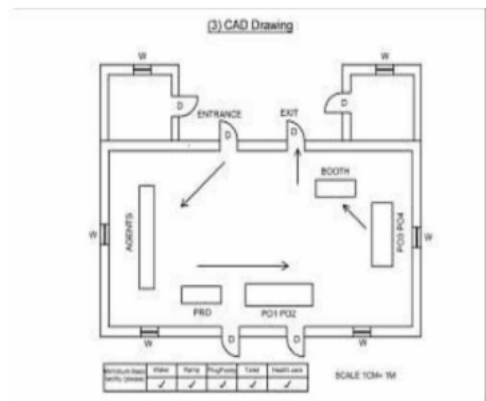

Google Map View

Polling Station Building Front View

Polling Station Front View

Cad View

Key MAP View

1	RRN0890046	பெயர் : சித்ரா - தாயின் பெயர்: மொராஜி - வீட்டு எண் : 1 வயது : 42 பாலினம் : பெண்	Photo is available	2	RRN0462440	பெயர் : மாலதி - தந்தையின் பெயர்: பாப்பையன் - வீட்டு எண் : 1 வயது : 42 பாலினம் : பெண்	Photo is available	3	RRN0890111	பெயர் : திவ்யா - கணவர் பெயர்: கலைஞர் - வீட்டு எண் : 1 வயது : 34 பாலினம் : பெண்	Photo is available
4	RRN0615690	பெயர் : சுஜிதா - தந்தையின் பெயர்: ரவிச்சந்திரன் - வீட்டு எண் : 1 வயது : 30 பாலினம் : பெண்	Photo is available	5	RRN0844183	பெயர் : அருண் - தந்தையின் பெயர்: உத்திராபதி - வீட்டு எண் : 1 வயது : 28 பாலினம் : ஆண்	Photo is available	6	RRN0890137	பெயர் : சூர்யா - தந்தையின் பெயர்: வைரக்கண்ணு - வீட்டு எண் : 1 வயது : 27 பாலினம் : ஆண்	Photo is available
7	RRN1864917	பெயர் : சபா தந்தையின் பெயர்: அல்லாப் பிச்சை வீட்டு எண் : 1 வயது : 24 பாலினம் : பெண்	Photo is available	8	RRN0068924	பெயர் : பக்கிரியம்மாள் - கணவர் பெயர்: வீராச்சாமி - வீட்டு எண் : 1-657 வயது : 70 பாலினம் : பெண்	Photo is available	9	RRN0068916	பெயர் : தேவிகா - தந்தையின் பெயர்: வீராச்சாமி - வீட்டு எண் : 1-657 வயது : 43 பாலினம் : பெண்	Photo is available
10	RRN1902535	பெயர் : வீரகுமார் தந்தையின் பெயர்: செல்வம் வீட்டு எண் : 1/683 வயது : 23 பாலினம் : ஆண்	Photo is available	11	RRN1864826	பெயர் : அபிராமி தந்தையின் பெயர்: கருப்பையன் வீட்டு எண் : 2/257 வயது : 27 பாலினம் : பெண்	Photo is available	12	RRN1864818	பெயர் : மோகன வர்மன் தந்தையின் பெயர்: கருப்பையன் வீட்டு எண் : 2/257 வயது : 24 பாலினம் : ஆண்	Photo is available
13	RRN0976084	பெயர் : தேவதர்ஷினி தந்தையின் பெயர்: தெட்சிணாமூர்த்தி வீட்டு எண் : 3/71 வயது : 26 பாலினம் : பெண்	Photo is available	14	RRN1864800	பெயர் : நிர்மல் தந்தையின் பெயர்: வீரையன் வீட்டு எண் : 3/125 வயது : 24 பாலினம் : ஆண்	Photo is available	15	RRN1835339	பெயர் : சுகன் தந்தையின் பெயர்: பாண்டியன் வீட்டு எண் : 3/402 வயது : 27 பாலினம் : ஆண்	Photo is available
16	MML6092225	பெயர் : சரஸ்வதி - கணவர் பெயர்: கண்ணாயிரம் - வீட்டு எண் : 3-410 வயது : 43 பாலினம் : பெண்	Photo is available	17	RRN1835255	பெயர் : சதீஷ் தந்தையின் பெயர்: சாமிகண்ணு வீட்டு எண் : 3/457 வயது : 26 பாலினம் : ஆண்	Photo is available	18	RRN1835347	பெயர் : நிஷாந்த் தந்தையின் பெயர்: வீரசிங்கமூர்த்தி வீட்டு எண் : 3/464/44B வயது : 25 பாலினம் : ஆண்	Photo is available
19	RRN0976035	பெயர் : விஜயலெட்சுமி தந்தையின் பெயர்: வீரசாமி வீட்டு எண் : 3/561 வயது : 25 பாலினம் : பெண்	Photo is available	20	FGS1169937	பெயர் : கலியராசு தந்தையின் பெயர்: திருஞானசம்பந்தம் வீட்டு எண் : 3/615 வயது : 75 பாலினம் : ஆண்	Photo is available	21	RRN2196079	பெயர் : சபீதா க கணவர் பெயர்: கலியராஜு தி வீட்டு எண் : 3/615 வயது : 63 பாலினம் : பெண்	Photo is available
22	RRN0615666	பெயர் : வினோதினி - கணவர் பெயர்: மகேந்திரன் - வீட்டு எண் : 4 வயது : 32 பாலினம் : பெண்	Photo is available	23	RRN0921551	பெயர் : ஏசுராஜ் தந்தையின் பெயர்: அரோக்கியராசு வீட்டு எண் : 4-2 வயது : 38 பாலினம் : ஆண்	Photo is available	24	RRN0538249	பெயர் : ராஜலெட்சுமி - தந்தையின் பெயர்: காசிநாதன் - வீட்டு எண் : 4-14B வயது : 31 பாலினம் : ஆண்	Photo is available
25	MML1578509	பெயர் : கலைஞர் தந்தையின் பெயர்: கந்தசாமி - வீட்டு எண் : 4/26 வயது : 49 பாலினம் : ஆண்	Photo is available	26	RRN0805523	பெயர் : சுதந்திரன் - தந்தையின் பெயர்: காயாரோகணம் - வீட்டு எண் : 4-30a வயது : 28 பாலினம் : ஆண்	Photo is available	27	RRN0252163	பெயர் : அருண் குமார் - தந்தையின் பெயர்: மணி - வீட்டு எண் : 4-34C வயது : 38 பாலினம் : ஆண்	Photo is available
28	RRN0501627	பெயர் : சீனிவாசன் - தந்தையின் பெயர்: ராமசாமி - வீட்டு எண் : 4-35 வயது : 54 பாலினம் : ஆண்	Photo is available	29	RRN0462465	பெயர் : அருள்மேரி - கணவர் பெயர்: ரெத்தினம் - வீட்டு எண் : 4-60 வயது : 81 பாலினம் : பெண்	Photo is available	30	RRN0707323	பெயர் : சத்தியபிரியா - தந்தையின் பெயர்: காளிமுத்து - வீட்டு எண் : 4-61 வயது : 30 பாலினம் : பெண்	Photo is available