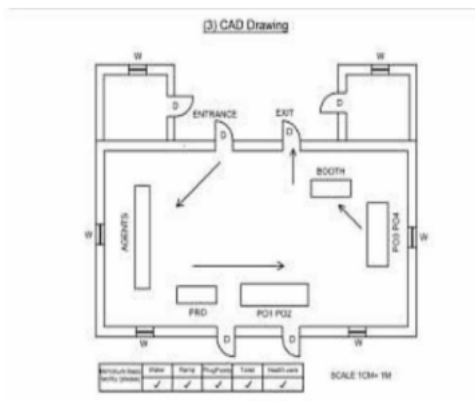

Google Map View

Polling Station Building Front View

Polling Station Front View

Cad View

Key MAP View

1	RRN0890046	பெயர் : சித்ரா - தாயின் பெயர்: மொராஜி - வீட்டு எண் : 1 வயது : 42 பாலினம் : பெண்	Photo is available	2	RRN0462440	பெயர் : மாலதி - தந்தையின் பெயர்: பாப்பையன் - வீட்டு எண் : 1 வயது : 42 பாலினம் : பெண்	Photo is available	3	RRN0890111	பெயர் : திவ்யா - கணவர் பெயர்: கலைஞர் - வீட்டு எண் : 1 வயது : 34 பாலினம் : பெண்	Photo is available
4	RRN0615690	பெயர் : சுஜிதா - தந்தையின் பெயர்: ரவிச்சந்திரன் - வீட்டு எண் : 1 வயது : 30 பாலினம் : பெண்	Photo is available	5	RRN0844183	பெயர் : அருண் - தந்தையின் பெயர்: உத்திராபதி - வீட்டு எண் : 1 வயது : 28 பாலினம் : ஆண்	Photo is available	6	RRN0890137	பெயர் : சூர்யா - தந்தையின் பெயர்: வைரக்கண்ணு - வீட்டு எண் : 1 வயது : 27 பாலினம் : ஆண்	Photo is available
7	RRN1864917	பெயர் : சபா தந்தையின் பெயர்: அல்லாப் பிச்சை வீட்டு எண் : 1 வயது : 24 பாலினம் : பெண்	Photo is available	8	RRN0068924	பெயர் : பக்கிரியம்மாள் - கணவர் பெயர்: வீராச்சாமி - வீட்டு எண் : 1-657 வயது : 70 பாலினம் : பெண்	Photo is available	9	RRN0068916	பெயர் : தேவிகா - தந்தையின் பெயர்: வீராச்சாமி - வீட்டு எண் : 1-657 வயது : 43 பாலினம் : பெண்	Photo is available
10	RRN1902535	பெயர் : வீரகுமார் தந்தையின் பெயர்: செல்வம் வீட்டு எண் : 1/683 வயது : 23 பாலினம் : ஆண்	Photo is available	11	RRN1864826	பெயர் : அபிராமி தந்தையின் பெயர்: கருப்பையன் வீட்டு எண் : 2/257 வயது : 27 பாலினம் : பெண்	Photo is available	12	RRN1864818	பெயர் : மோகன வர்மன் தந்தையின் பெயர்: கருப்பையன் வீட்டு எண் : 2/257 வயது : 24 பாலினம் : ஆண்	Photo is available
13	RRN0976084	பெயர் : தேவதர்ஷினி தந்தையின் பெயர்: தெட்சிணாமூர்த்தி வீட்டு எண் : 3/71 வயது : 26 பாலினம் : பெண்	Photo is available	14	RRN1864800	பெயர் : நிர்மல் தந்தையின் பெயர்: வீரையன் வீட்டு எண் : 3/125 வயது : 24 பாலினம் : ஆண்	Photo is available	15	RRN1835339	பெயர் : சுகன் தந்தையின் பெயர்: பாண்டியன் வீட்டு எண் : 3/402 வயது : 27 பாலினம் : ஆண்	Photo is available
16	MML6092225	பெயர் : சரஸ்வதி - கணவர் பெயர்: கண்ணாயிரம் - வீட்டு எண் : 3-410 வயது : 43 பாலினம் : பெண்	Photo is available	17	RRN1835255	பெயர் : சதீஷ் தந்தையின் பெயர்: சாமிகண்ணு வீட்டு எண் : 3/457 வயது : 26 பாலினம் : ஆண்	Photo is available	18	RRN1835347	பெயர் : நிஷாந்த் தந்தையின் பெயர்: வீரசிங்கமூர்த்தி வீட்டு எண் : 3/464/44B வயது : 25 பாலினம் : ஆண்	Photo is available
19	RRN0976035	பெயர் : விஜயலெட்சுமி தந்தையின் பெயர்: வீரசாமி வீட்டு எண் : 3/561 வயது : 25 பாலினம் : பெண்	Photo is available	20	FGS1169937	பெயர் : கலியராசு தந்தையின் பெயர்: திருஞானசம்பந்தம் வீட்டு எண் : 3/615 வயது : 75 பாலினம் : ஆண்	Photo is available	21	RRN2196079	பெயர் : சபீதா க கணவர் பெயர்: கலியராஜு தி வீட்டு எண் : 3/615 வயது : 63 பாலினம் : பெண்	Photo is available
22	RRN0615666	பெயர் : வினோதினி - கணவர் பெயர்: மகேந்திரன் - வீட்டு எண் : 4 வயது : 32 பாலினம் : பெண்	Photo is available	23	RRN0921551	பெயர் : ஏசுராஜ் தந்தையின் பெயர்: அரோக்கியராசு வீட்டு எண் : 4-2 வயது : 38 பாலினம் : ஆண்	Photo is available	24	RRN0538249	பெயர் : ராஜலெட்சுமி - தந்தையின் பெயர்: காசிநாதன் - வீட்டு எண் : 4-14B வயது : 31 பாலினம் : ஆண்	Photo is available
25	MML1578509	பெயர் : கலைஞர் தந்தையின் பெயர்: கந்தசாமி - வீட்டு எண் : 4/26 வயது : 49 பாலினம் : ஆண்	Photo is available	26	RRN0805523	பெயர் : சுதந்திரன் - தந்தையின் பெயர்: காயாரோகணம் - வீட்டு எண் : 4-30a வயது : 28 பாலினம் : ஆண்	Photo is available	27	RRN0252163	பெயர் : அருண் குமார் - தந்தையின் பெயர்: மணி - வீட்டு எண் : 4-34C வயது : 38 பாலினம் : ஆண்	Photo is available
28	RRN0501627	பெயர் : சீனிவாசன் - தந்தையின் பெயர்: ராமசாமி - வீட்டு எண் : 4-35 வயது : 54 பாலினம் : ஆண்	Photo is available	29	RRN0462465	பெயர் : அருள்மேரி - கணவர் பெயர்: ரெத்தினம் - வீட்டு எண் : 4-60 வயது : 81 பாலினம் : பெண்	Photo is available	30	RRN0707323	பெயர் : சத்தியபிரியா - தந்தையின் பெயர்: காளிமுத்து - வீட்டு எண் : 4-61 வயது : 30 பாலினம் : பெண்	Photo is available