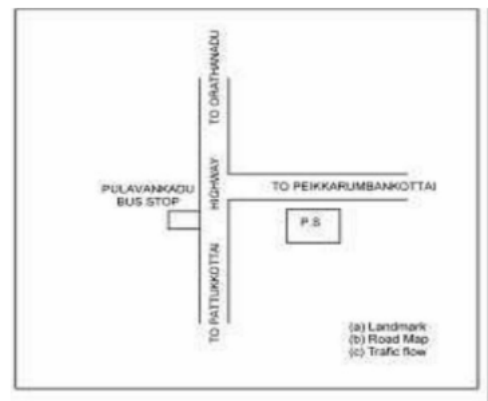

Key MAP View