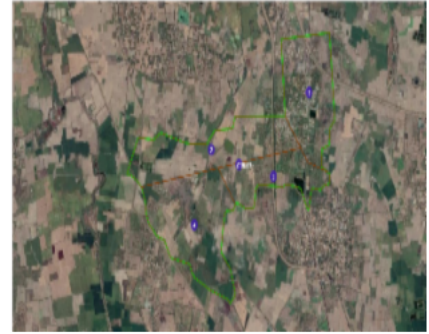

3. வாக்குச் சாவடியின் விவரங்கள்

வாக்குச் சாவடியின் எண் மற்றும் பெயர் : 236 - ஊராட்சி ஒன்றிய நடுநிலைப்பள்ளி, கிழக்கு பார்த்த தெற்கு பகுதி, புலவன்காடு-614625	வாக்குச் சாவடியின் வகைப்பாடு (ஆண்/பெண்/பொது)	பொது
வாக்குச் சாவடியின் முகவரி : ஊராட்சி ஒன்றிய நடுநிலைப்பள்ளி, கிழக்கு பார்த்த தெற்கு பகுதி, புலவன்காடு-614625	துணை வாக்குச் சாவடிகளின் எண்ணிக்கை :	0

4. வாக்காளர்களின் எண்ணிக்கை

தொடங்கும் வரிசை எண்	முடியும் வரிசை எண்.	நிகர வாக்காளர்களின் எண்ணிக்கை			
		ஆண்	பெண்	மூன்றாம் பாலினம்	மொத்தம்
1	635	320	315	0	635

கையொப்பம்

Nazri Naksha

Google Map View

Polling Station Building Front View