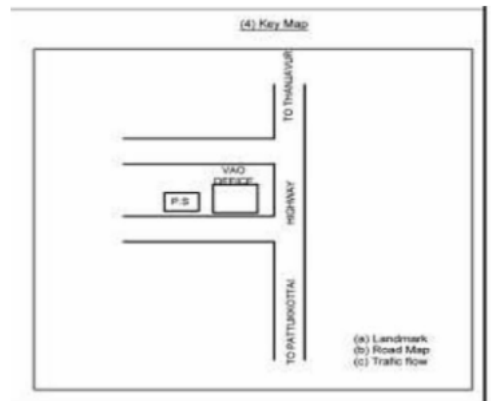

Key MAP View