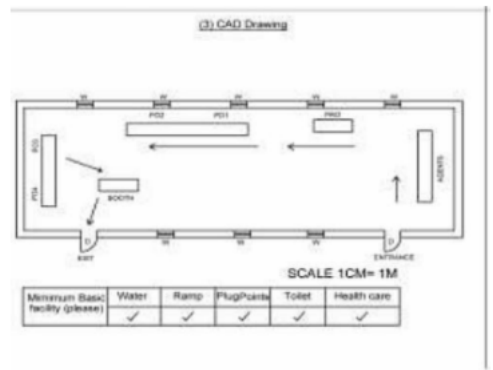

Key MAP View