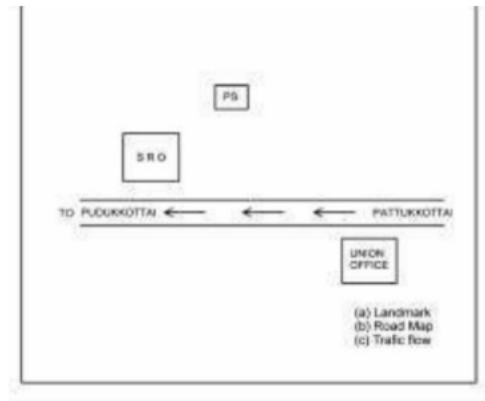

Key MAP View