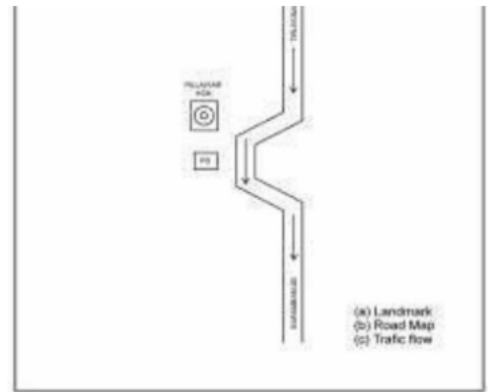

Key MAP View