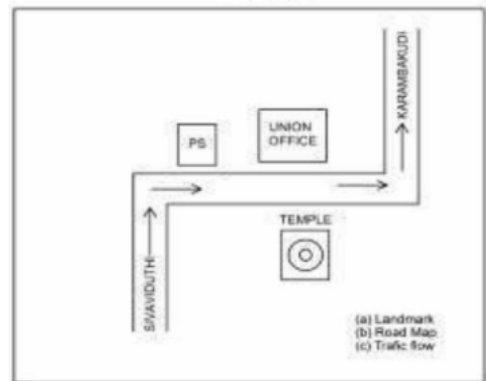

Cad View

Key MAP View