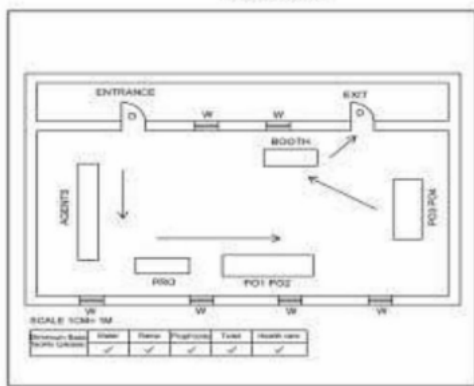

Google Map View

Polling Station Building Front View

Polling Station Front View

Cad View

Key MAP View

1	RRN0476846	பெயர் : பவித்ரா கணவர் பெயர்: ஞானசேகரன் - வீட்டு எண் : 1 வயது : 34 பாலினம் : பெண்	Photo is available	2	RRN2089456	பெயர் : நந்தினி கணவர் பெயர்: பழனியப்பன் வீட்டு எண் : 1 வயது : 21 பாலினம் : பெண்	Photo is available	3	RRN1943554	பெயர் : வீமமீதா தந்தையின் பெயர்: ஜெயமுர்த்தி வீட்டு எண் : 1/42 வயது : 28 பாலினம் : பெண்	Photo is available
4	RRN2186138	பெயர் : வினோத் தந்தையின் பெயர்: செளந்தரராஜன் வீட்டு எண் : 1/82 வயது : 30 பாலினம் : ஆண்	Photo is available	5	RRN1943661	பெயர் : சரிகாசானி தந்தையின் பெயர்: தயாளமணி வீட்டு எண் : 1/149 வயது : 24 பாலினம் : ஆண்	Photo is available	6	RRN1934108	பெயர் : சத்தியசீலன் தந்தையின் பெயர்: முருகேசன் ஆர் வீட்டு எண் : 3/409 வயது : 23 பாலினம் : ஆண்	Photo is available
7	RRN0813055	பெயர் : செல்லதுரை - தந்தையின் பெயர்: பன்னீர்செல்வம் - வீட்டு எண் : 23 வயது : 32 பாலினம் : ஆண்	Photo is available	8	RRN0813048	பெயர் : பழனிவேல் - தந்தையின் பெயர்: பன்னீர்செல்வம் - வீட்டு எண் : 70a வயது : 34 பாலினம் : ஆண்	Photo is available	9	RRN0813089	பெயர் : வெள்ளிலா - கணவர் பெயர்: ஐயப்பன் - வீட்டு எண் : 101-d வயது : 40 பாலினம் : பெண்	Photo is available
10	RRN0894535	பெயர் : வசந்தா - கணவர் பெயர்: முருகேசன் - வீட்டு எண் : 195 வயது : 28 பாலினம் : பெண்	Photo is available	11	RRN0622928	பெயர் : ஜெயலட்சுமி - கணவர் பெயர்: சின்னகுழந்தை - வீட்டு எண் : 196 வயது : 39 பாலினம் : பெண்	Photo is available	12	RRN0476465	பெயர் : முத்துக்குமார் - தந்தையின் பெயர்: சூரியமூர்த்தி - வீட்டு எண் : 204 வயது : 33 பாலினம் : ஆண்	Photo is available
13	HQD2077592	பெயர் : பன்னீர் - தந்தையின் பெயர்: சின்னையன் - வீட்டு எண் : 230 வயது : 60 பாலினம் : ஆண்	Photo is available	14	HQD1316546	பெயர் : பவுணம்பாள் - கணவர் பெயர்: பன்னீர் - வீட்டு எண் : 230 வயது : 55 பாலினம் : பெண்	Photo is available	15	RRN0711259	பெயர் : வீரக்குமார் - தந்தையின் பெயர்: ராமசாமி - வீட்டு எண் : 252 வயது : 36 பாலினம் : ஆண்	Photo is available
16	RRN2124170	பெயர் : சினேகா கணவர் பெயர்: வீரக்குமார் வீட்டு எண் : 252 வயது : 25 பாலினம் : பெண்	Photo is available	17	RRN2154409	பெயர் : சாமிஅப்பன் தந்தையின் பெயர்: சாமிகண்ணு வீட்டு எண் : 255 வயது : 24 பாலினம் : ஆண்	Photo is available	18	RRN2001378	பெயர் : விஜயராணி கணவர் பெயர்: பழனிவேல் வீட்டு எண் : 260 வயது : 28 பாலினம் : பெண்	Photo is available
19	RRN2113793	பெயர் : அன்புசெல்வி செ கணவர் பெயர்: செல்லதுரை ப வீட்டு எண் : 260 வயது : 26 பாலினம் : பெண்	Photo is available	20	HQD1313469	பெயர் : ராஜாக்கண்ணு - தந்தையின் பெயர்: சின்னச்சாமி - வீட்டு எண் : 263 வயது : 58 பாலினம் : ஆண்	Photo is available	21	HQD1316520	பெயர் : பார்வதி - கணவர் பெயர்: ராஜாகண்ணு - வீட்டு எண் : 263 வயது : 54 பாலினம் : பெண்	Photo is available
22	HQD1315100	பெயர் : செல்வம் - தந்தையின் பெயர்: சின்னச்சாமி - வீட்டு எண் : 264 வயது : 63 பாலினம் : ஆண்	Photo is available	23	HQD1316033	பெயர் : லட்சுமி - கணவர் பெயர்: செல்வம் - வீட்டு எண் : 264 வயது : 59 பாலினம் : பெண்	Photo is available	24	HQD4485744	பெயர் : முருகேசன் - தந்தையின் பெயர்: செல்வம் - வீட்டு எண் : 264 வயது : 44 பாலினம் : ஆண்	Photo is available
25	RRN0812859	பெயர் : செல்லமீனா - தந்தையின் பெயர்: முருகேசன் - வீட்டு எண் : 264 வயது : 32 பாலினம் : பெண்	Photo is available	26	RRN0476655	பெயர் : செல்லம்மாள் - கணவர் பெயர்: சிவசாமி - வீட்டு எண் : 265 வயது : 49 பாலினம் : பெண்	Photo is available	27	RRN1000843	பெயர் : வீராசாமி தந்தையின் பெயர்: சிவசாமி வீட்டு எண் : 265 வயது : 40 பாலினம் : ஆண்	Photo is available
28	HQD1312156	பெயர் : கோவிந்தம்மாள் - கணவர் பெயர்: சுப்பையா - வீட்டு எண் : 266 வயது : 81 பாலினம் : பெண்	Photo is available	29	HQD1265032	பெயர் : மாரியாயியம்மாள் - கணவர் பெயர்: சின்னையன் - வீட்டு எண் : 267 வயது : 73 பாலினம் : பெண்	Photo is available	30	HQD1272541	பெயர் : முத்துசாமி - தந்தையின் பெயர்: ராமுகோனார் - வீட்டு எண் : 268 வயது : 54 பாலினம் : ஆண்	Photo is available