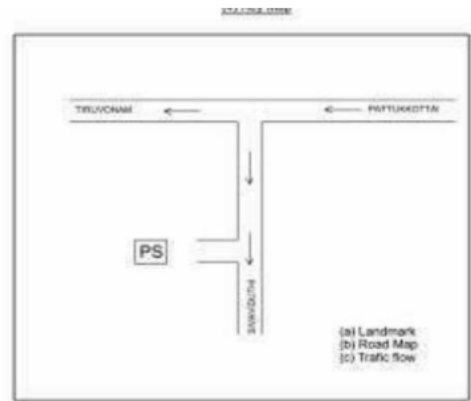

வாக்காளர் பதிவு அலுவலரின்
கையொப்பம்

Nazri Naksha

Google Map View

Polling Station Building Front View

Polling Station Front View

Cad View

Key MAP View

| | | |
|--|--|---|
| 1 பெயர் : ஜெமினி - தந்தையின் பெயர்: ராமச்சந்திரன் - வீட்டு எண் : 1 வயது : 61 பாலினம் : ஆண் Photo is available RRN0153106 | 2 பெயர் : வாசுகி - கணவர் பெயர்: ஜெமினி - வீட்டு எண் : 1 வயது : 55 பாலினம் : பெண் Photo is available RRN0152900 | 3 பெயர் : சாந்தி - கணவர் பெயர்: முருகேசன் - வீட்டு எண் : 1 வயது : 51 பாலினம் : பெண் Photo is available RRN0153197 |
| 4 பெயர் : முருகேசன் - தந்தையின் பெயர்: ஆறுமுகம் - வீட்டு எண் : 1 வயது : 50 பாலினம் : ஆண் Photo is available RRN0895045 | S 5 பெயர் : லதா - கணவர் பெயர்: முருகேசன் - வீட்டு எண் : 1 வயது : 47 பாலினம் : பெண் Photo is available RRN0153437 | 6 பெயர் : சசிகலா கணவர் பெயர்: பொன் நல்லதம்பி வீட்டு எண் : 1 வயது : 41 பாலினம் : பெண் Photo is available RRN0941146 |
| 7 பெயர் : பெருமாள் - தந்தையின் பெயர்: சிங்கமுத்து - வீட்டு எண் : 2 வயது : 77 பாலினம் : ஆண் Photo is available RRN1722735 | 8 பெயர் : செல்லம்மாள் - கணவர் பெயர்: தங்கராசு - வீட்டு எண் : 2 வயது : 56 பாலினம் : பெண் Photo is available RRN1722750 | S 9 பெயர் : செந்தில்குமார் - தந்தையின் பெயர்: ரெங்கசாமிகோனார் - வீட்டு எண் : 2 வயது : 52 பாலினம் : ஆண் Photo is available RRN1722768 |
| 10 பெயர் : ஜெயமுருகன் - தந்தையின் பெயர்: கோவிந்தராசுகாஸி - வீட்டு எண் : 2 வயது : 51 பாலினம் : ஆண் Photo is available RRN1722776 | 11 பெயர் : பூங்கோதை - கணவர் பெயர்: சந்தானம் - வீட்டு எண் : 2 வயது : 51 பாலினம் : பெண் Photo is available RRN0711671 | 12 பெயர் : சுப்பிரமணியன் - தந்தையின் பெயர்: செல்லன் - வீட்டு எண் : 2 வயது : 50 பாலினம் : ஆண் Photo is available RRN1722784 |
| 13 பெயர் : தங்கமணி - தந்தையின் பெயர்: செல்லையன் - வீட்டு எண் : 2 வயது : 49 பாலினம் : ஆண் Photo is available HQD1215565 | 14 பெயர் : விஜயலெட்சுமி - கணவர் பெயர்: ராமஜெயம் - வீட்டு எண் : 2-57 வயது : 35 பாலினம் : பெண் Photo is available RRN0478792 | 15 பெயர் : சாமிநாதன் - தந்தையின் பெயர்: செல்லையா - வீட்டு எண் : 2/244 வயது : 63 பாலினம் : ஆண் Photo is available RRN1722891 |
| S 16 பெயர் : மார்க்கண்டன் - தந்தையின் பெயர்: முத்தையா - வீட்டு எண் : 2-243 வயது : 58 பாலினம் : ஆண் Photo is available RRN1722792 | 17 பெயர் : முத்துக்குமார் - தந்தையின் பெயர்: சுப்பையன் - வீட்டு எண் : 2-251 வயது : 46 பாலினம் : ஆண் Photo is available HQD2843308 | 18 பெயர் : கார்த்திகா - கணவர் பெயர்: முத்துக்குமார் - வீட்டு எண் : 2-251 வயது : 32 பாலினம் : பெண் Photo is available RRN0813618 |
| 19 பெயர் : வெள்ளையம்மாள் - கணவர் பெயர்: செல்லையன் - வீட்டு எண் : 2-252 வயது : 49 பாலினம் : பெண் Photo is available HQD2843324 | 20 பெயர் : துர்க்காதேவி தந்தையின் பெயர்: செல்லையன் வீட்டு எண் : 2/252 வயது : 26 பாலினம் : பெண் Photo is available RRN0979369 | 21 பெயர் : பிரசாத் தந்தையின் பெயர்: குழந்தைவேலு வீட்டு எண் : 2/254 வயது : 52 பாலினம் : ஆண் Photo is available RRN1723097 |
| 22 பெயர் : ராதிகா - தந்தையின் பெயர்: சுப்பையா - வீட்டு எண் : 2-267 வயது : 48 பாலினம் : பெண் Photo is available HQD2845055 | # 23 பெயர் : லெட்சுமி ராஜசேகரன் கணவர் பெயர்: ராஜசேகரன் - வீட்டு எண் : 2/271-1 வயது : 69 பாலினம் : பெண் Photo is available RRN1723196 | 24 பெயர் : ராஜேந்திரன் - தந்தையின் பெயர்: திருமேனி - வீட்டு எண் : 3 வயது : 76 பாலினம் : ஆண் Photo is available RRN1722826 |
| 25 பெயர் : லோகாம்பாள் - கணவர் பெயர்: ராஜேந்திரன் - வீட்டு எண் : 3 வயது : 71 பாலினம் : பெண் Photo is available RRN1722834 | 26 பெயர் : அமுதவள்ளி - கணவர் பெயர்: மாரிமுத்து - வீட்டு எண் : 3 வயது : 70 பாலினம் : பெண் Photo is available RRN1722842 | 27 பெயர் : பிச்சையம்மாள் - கணவர் பெயர்: செல்லன் - வீட்டு எண் : 3 வயது : 69 பாலினம் : பெண் Photo is available RRN1722859 |
| 28 பெயர் : சக்திவேல் - தந்தையின் பெயர்: ராமன் - வீட்டு எண் : 3 வயது : 57 பாலினம் : ஆண் Photo is available HQD4342804 | 29 பெயர் : விஜயலெட்சுமி - கணவர் பெயர்: சக்திவேல் - வீட்டு எண் : 3 வயது : 47 பாலினம் : பெண் Photo is available HQD2071579 | 30 பெயர் : செந்தில்குமார் - தந்தையின் பெயர்: ராஜேந்திரன் - வீட்டு எண் : 3 வயது : 44 பாலினம் : ஆண் Photo is available HQD2071538 |