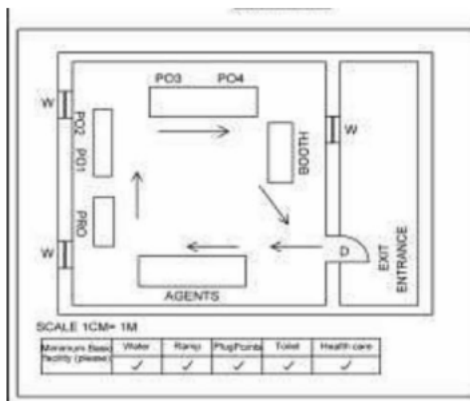

வாக்காளர் பதிவு அலுவலரின்
கையொப்பம்

Nazri Naksha

Google Map View

Polling Station Building Front View

Polling Station Front View

Cad View

Key MAP View

| | | |
|--|--|---|
| 1 பெயர் : ஜெமினி - தந்தையின் பெயர்: ராமச்சந்திரன் - வீட்டு எண் : 1 வயது : 61 பாலினம் : ஆண் Photo is available RRN0153106 | 2 பெயர் : வாசுகி - கணவர் பெயர்: ஜெமினி - வீட்டு எண் : 1 வயது : 55 பாலினம் : பெண் Photo is available RRN0152900 | 3 பெயர் : சாந்தி - கணவர் பெயர்: முருகேசன் - வீட்டு எண் : 1 வயது : 51 பாலினம் : பெண் Photo is available RRN0153197 |
| 4 பெயர் : முருகேசன் - தந்தையின் பெயர்: ஆறுமுகம் - வீட்டு எண் : 1 வயது : 50 பாலினம் : ஆண் Photo is available RRN0895045 | S 5 பெயர் : லதா - கணவர் பெயர்: முருகேசன் - வீட்டு எண் : 1 வயது : 47 பாலினம் : பெண் Photo is available RRN0153437 | 6 பெயர் : சசிகலா கணவர் பெயர்: பொன் நல்லதம்பி வீட்டு எண் : 1 வயது : 41 பாலினம் : பெண் Photo is available RRN0941146 |
| 7 பெயர் : பெருமாள் - தந்தையின் பெயர்: சிங்கமுத்து - வீட்டு எண் : 2 வயது : 77 பாலினம் : ஆண் Photo is available RRN1722735 | 8 பெயர் : செல்லம்மாள் - கணவர் பெயர்: தங்கராசு - வீட்டு எண் : 2 வயது : 56 பாலினம் : பெண் Photo is available RRN1722750 | S 9 பெயர் : செந்தில்குமார் - தந்தையின் பெயர்: ரெங்கசாமிகோனார் - வீட்டு எண் : 2 வயது : 52 பாலினம் : ஆண் Photo is available RRN1722768 |
| 10 பெயர் : ஜெயமுருகன் - தந்தையின் பெயர்: கோவிந்தராசுகாஸி - வீட்டு எண் : 2 வயது : 51 பாலினம் : ஆண் Photo is available RRN1722776 | 11 பெயர் : பூங்கோதை - கணவர் பெயர்: சந்தானம் - வீட்டு எண் : 2 வயது : 51 பாலினம் : பெண் Photo is available RRN0711671 | 12 பெயர் : சுப்பிரமணியன் - தந்தையின் பெயர்: செல்லன் - வீட்டு எண் : 2 வயது : 50 பாலினம் : ஆண் Photo is available RRN1722784 |
| 13 பெயர் : தங்கமணி - தந்தையின் பெயர்: செல்லையன் - வீட்டு எண் : 2 வயது : 49 பாலினம் : ஆண் Photo is available HQD1215565 | 14 பெயர் : விஜயலெட்சுமி - கணவர் பெயர்: ராமஜெயம் - வீட்டு எண் : 2-57 வயது : 35 பாலினம் : பெண் Photo is available RRN0478792 | 15 பெயர் : சாமிநாதன் - தந்தையின் பெயர்: செல்லையா - வீட்டு எண் : 2/244 வயது : 63 பாலினம் : ஆண் Photo is available RRN1722891 |
| S 16 பெயர் : மார்க்கண்டன் - தந்தையின் பெயர்: முத்தையா - வீட்டு எண் : 2-243 வயது : 58 பாலினம் : ஆண் Photo is available RRN1722792 | 17 பெயர் : முத்துக்குமார் - தந்தையின் பெயர்: சுப்பையன் - வீட்டு எண் : 2-251 வயது : 46 பாலினம் : ஆண் Photo is available HQD2843308 | 18 பெயர் : கார்த்திகா - கணவர் பெயர்: முத்துக்குமார் - வீட்டு எண் : 2-251 வயது : 32 பாலினம் : பெண் Photo is available RRN0813618 |
| 19 பெயர் : வெள்ளையம்மாள் - கணவர் பெயர்: செல்லையன் - வீட்டு எண் : 2-252 வயது : 49 பாலினம் : பெண் Photo is available HQD2843324 | 20 பெயர் : துர்க்காதேவி தந்தையின் பெயர்: செல்லையன் வீட்டு எண் : 2/252 வயது : 26 பாலினம் : பெண் Photo is available RRN0979369 | 21 பெயர் : பிரசாத் தந்தையின் பெயர்: குழந்தைவேலு வீட்டு எண் : 2/254 வயது : 52 பாலினம் : ஆண் Photo is available RRN1723097 |
| 22 பெயர் : ராதிகா - தந்தையின் பெயர்: சுப்பையா - வீட்டு எண் : 2-267 வயது : 48 பாலினம் : பெண் Photo is available HQD2845055 | # 23 பெயர் : லெட்சுமி ராஜசேகரன் கணவர் பெயர்: ராஜசேகரன் - வீட்டு எண் : 2/271-1 வயது : 69 பாலினம் : பெண் Photo is available RRN1723196 | 24 பெயர் : ராஜேந்திரன் - தந்தையின் பெயர்: திருமேனி - வீட்டு எண் : 3 வயது : 76 பாலினம் : ஆண் Photo is available RRN1722826 |
| 25 பெயர் : லோகாம்பாள் - கணவர் பெயர்: ராஜேந்திரன் - வீட்டு எண் : 3 வயது : 71 பாலினம் : பெண் Photo is available RRN1722834 | 26 பெயர் : அமுதவள்ளி - கணவர் பெயர்: மாரிமுத்து - வீட்டு எண் : 3 வயது : 70 பாலினம் : பெண் Photo is available RRN1722842 | 27 பெயர் : பிச்சையம்மாள் - கணவர் பெயர்: செல்லன் - வீட்டு எண் : 3 வயது : 69 பாலினம் : பெண் Photo is available RRN1722859 |
| 28 பெயர் : சக்திவேல் - தந்தையின் பெயர்: ராமன் - வீட்டு எண் : 3 வயது : 57 பாலினம் : ஆண் Photo is available HQD4342804 | 29 பெயர் : விஜயலெட்சுமி - கணவர் பெயர்: சக்திவேல் - வீட்டு எண் : 3 வயது : 47 பாலினம் : பெண் Photo is available HQD2071579 | 30 பெயர் : செந்தில்குமார் - தந்தையின் பெயர்: ராஜேந்திரன் - வீட்டு எண் : 3 வயது : 44 பாலினம் : ஆண் Photo is available HQD2071538 |