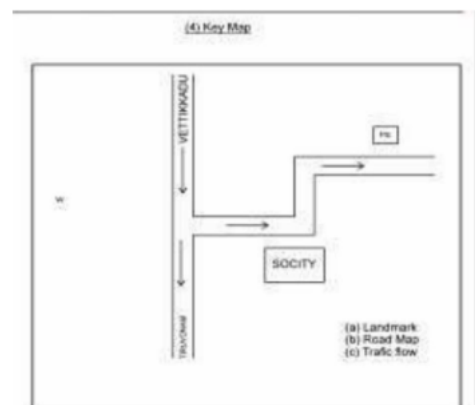

Cad View

Key MAP View