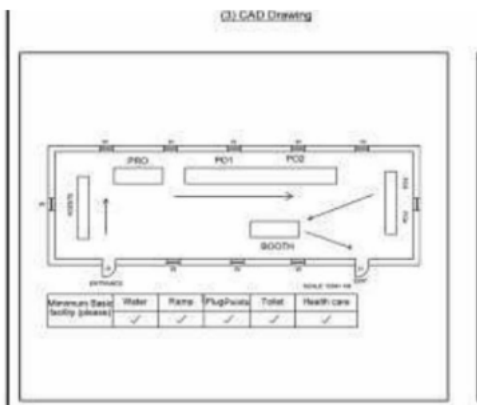

Google Map View

Polling Station Building Front View

Polling Station Front View

Cad View

Key MAP View

1	RRN1000025	பெயர் : பிரவீன்குமார் தந்தையின் பெயர்: தவசெல்வம் வீட்டு எண் : 0 வயது : 26 பாலினம் : ஆண்	Photo is available	2	RRN0624072	பெயர் : ஜெயந்தி - கணவர் பெயர்: மகாலிங்கம் - வீட்டு எண் : 1 வயது : 52 பாலினம் : பெண்	Photo is available	3	RRN0643213	பெயர் : சங்கர் - தந்தையின் பெயர்: அருணாசலம் - வீட்டு எண் : 1 வயது : 47 பாலினம் : ஆண்	Photo is available
4	RRN0643205	பெயர் : மும்மூர்த்தி - தாயின் பெயர்: அம்மாலு அம்மாள் - வீட்டு எண் : 1 வயது : 44 பாலினம் : ஆண்	Photo is available	5	RRN0347559	பெயர் : பாக்கியராஜ் - தந்தையின் பெயர்: சுப்பையா - வீட்டு எண் : 1 வயது : 42 பாலினம் : ஆண்	Photo is available	6	RRN0313908	பெயர் : ரமேஷ் - தந்தையின் பெயர்: சங்கரன் - வீட்டு எண் : 1 வயது : 41 பாலினம் : ஆண்	Photo is available
7	RRN0313924	பெயர் : முருகேசன் - தந்தையின் பெயர்: காந்திதாசன் - வீட்டு எண் : 1 வயது : 41 பாலினம் : ஆண்	Photo is available	8	RRN0643221	பெயர் : முத்துக்குமார் - தந்தையின் பெயர்: சுப்பையன் - வீட்டு எண் : 1 வயது : 39 பாலினம் : ஆண்	Photo is available	9	RRN0643239	பெயர் : பாமா - கணவர் பெயர்: அமிர்தலிங்கம் - வீட்டு எண் : 1 வயது : 39 பாலினம் : பெண்	Photo is available
10	RRN0643163	பெயர் : நிவேதா - கணவர் பெயர்: சங்கர் - வீட்டு எண் : 1 வயது : 39 பாலினம் : பெண்	Photo is available	11	RRN0314096	பெயர் : ரமேஷ்குமார் - தந்தையின் பெயர்: நாகராஜன் - வீட்டு எண் : 1 வயது : 39 பாலினம் : ஆண்	Photo is available	12	RRN0643189	பெயர் : சுகந்தி - கணவர் பெயர்: பெரியதம்பி - வீட்டு எண் : 1 வயது : 38 பாலினம் : பெண்	Photo is available
13	RRN0624114	பெயர் : மாலா - தந்தையின் பெயர்: தங்கையா - வீட்டு எண் : 1 வயது : 38 பாலினம் : பெண்	Photo is available	14	RRN0313890	பெயர் : கோவிந்தராஜ் - தந்தையின் பெயர்: கணேசமூர்த்தி - வீட்டு எண் : 1 வயது : 36 பாலினம் : ஆண்	Photo is available	15	RRN0313841	பெயர் : ரெய்கான் - தந்தையின் பெயர்: வத்திப் - வீட்டு எண் : 1 வயது : 36 பாலினம் : பெண்	Photo is available
16	RRN0643346	பெயர் : பவாணி - கணவர் பெயர்: ரமேஷ் - வீட்டு எண் : 1 வயது : 36 பாலினம் : பெண்	Photo is available	17	RRN0313858	பெயர் : சதிஸ்குமார் - தந்தையின் பெயர்: நாகராஜன் - வீட்டு எண் : 1 வயது : 33 பாலினம் : ஆண்	Photo is available	18	RRN0895367	பெயர் : மரியா - கணவர் பெயர்: கோவிந்தராஜன் - வீட்டு எண் : 1 வயது : 31 பாலினம் : பெண்	Photo is available
19	RRN0712182	பெயர் : சுவேதா - தந்தையின் பெயர்: சியாமளா - வீட்டு எண் : 1 வயது : 30 பாலினம் : பெண்	Photo is available	20	RRN0643304	பெயர் : மாதவன் தந்தையின் பெயர்: ராஜேந்திரன் வீட்டு எண் : 1 வயது : 30 பாலினம் : ஆண்	Photo is available	21	RRN1907831	பெயர் : தமிழ்செல்வி கணவர் பெயர்: நாகராஜன் வீட்டு எண் : 1/1 வயது : 51 பாலினம் : பெண்	Photo is available
22	RRN1908011	பெயர் : பிரபாகர் தந்தையின் பெயர்: நாகராஜ் வீட்டு எண் : 1/1 வயது : 31 பாலினம் : ஆண்	Photo is available	23	RRN1948504	பெயர் : தமிழ்செல்வி கணவர் பெயர்: பெரியதம்பி வீட்டு எண் : 1/1 வயது : 27 பாலினம் : பெண்	Photo is available	24	RRN2031128	பெயர் : ஆர்த்தி தாயின் பெயர்: தமிழ்செல்வி வீட்டு எண் : 1/1 வயது : 22 பாலினம் : பெண்	Photo is available
25	RRN0313916	பெயர் : விவேக் - தந்தையின் பெயர்: கோவிந்தன் - வீட்டு எண் : 1/4-65 வயது : 35 பாலினம் : ஆண்	Photo is available	26	RRN0979617	பெயர் : தமிழ்செல்வி கணவர் பெயர்: பாக்கியராஜ் வீட்டு எண் : 1/7 வயது : 35 பாலினம் : பெண்	Photo is available	27	RRN0361980	பெயர் : பர்வீன்பாணு - கணவர் பெயர்: பீர் முகமது - வீட்டு எண் : 1-34A வயது : 36 பாலினம் : பெண்	Photo is available
28	RRN0988618	பெயர் : சக்திவேல் - தந்தையின் பெயர்: சிவசங்கர் வீட்டு எண் : 1-358 வயது : 29 பாலினம் : ஆண்	Photo is available	29	RRN0643338	பெயர் : பரமேஸ்வரி - கணவர் பெயர்: திருமேனி - வீட்டு எண் : 2 வயது : 43 பாலினம் : பெண்	Photo is available	30	RRN0814046	பெயர் : மனிகண்டன் - தந்தையின் பெயர்: ரவிச்சந்திரன் - வீட்டு எண் : 2 வயது : 28 பாலினம் : ஆண்	Photo is available