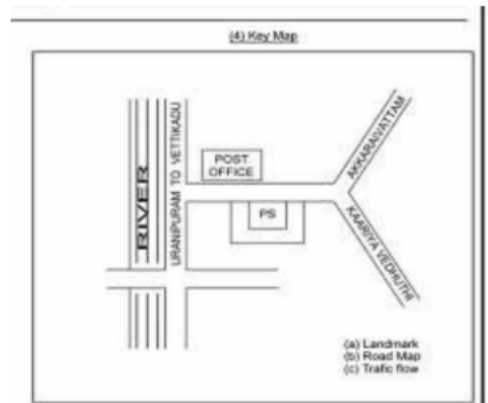

Key MAP View