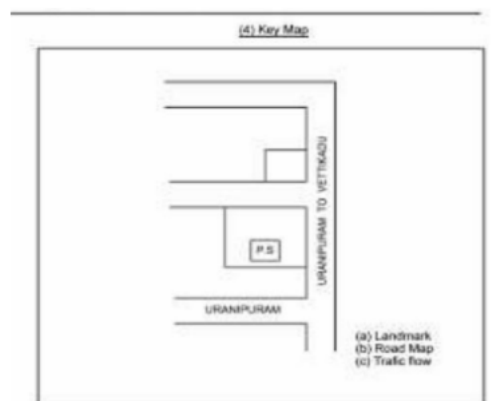

**Polling Station Building Front View**

**Polling Station Front View**

**Cad View**

**Key MAP View**

1	RRN1946466	பெயர் : அன்புமணி கணவர் பெயர் : பிரேம்குமார் வீட்டு எண் : 00 வயது : 38 பாலினம் : பெண்	Photo is available	2	RRN0362095	பெயர் : செல்லமான் - கணவர் பெயர் : லெட்சுமணன் - வீட்டு எண் : 1 வயது : 70 பாலினம் : பெண்	Photo is available	3	RRN0484618	பெயர் : கிருஷ்ணகுமரி - கணவர் பெயர் : குழந்தைவேல் - வீட்டு எண் : 1 வயது : 49 பாலினம் : பெண்	Photo is available
4	RRN0081935	பெயர் : ஜெயந்தி - கணவர் பெயர் : சின்னப்பா - வீட்டு எண் : 1 வயது : 48 பாலினம் : பெண்	Photo is available	5	RRN0362087	பெயர் : சுரேஷ் - தந்தையின் பெயர் : லெட்சுமணன் - வீட்டு எண் : 1 வயது : 48 பாலினம் : ஆண்	Photo is available	6	RRN0713693	பெயர் : பரிமளா - கணவர் பெயர் : ராஜகுமார் - வீட்டு எண் : 1 வயது : 41 பாலினம் : பெண்	Photo is available
7	RRN0625541	பெயர் : பாஸ்கர் - தந்தையின் பெயர் : சுப்பிரமணியன் - வீட்டு எண் : 1 வயது : 41 பாலினம் : ஆண்	Photo is available	8	RRN0713826	பெயர் : இந்துமதி - கணவர் பெயர் : முத்துகுமார் - வீட்டு எண் : 1 வயது : 40 பாலினம் : பெண்	Photo is available	9	RRN0644781	பெயர் : சரவணன் - தந்தையின் பெயர் : சிவசாமி - வீட்டு எண் : 1 வயது : 40 பாலினம் : ஆண்	Photo is available
10	RRN0713818	பெயர் : ஜானகி - கணவர் பெயர் : செல்வகுமார் - வீட்டு எண் : 1 வயது : 39 பாலினம் : பெண்	Photo is available	11	RRN0896449	பெயர் : மகேஸ்வரி - கணவர் பெயர் : ராதா - வீட்டு எண் : 1 வயது : 38 பாலினம் : பெண்	Photo is available	12	RRN0863563	பெயர் : ஆதிலெட்சுமி - கணவர் பெயர் : செந்தில்குமார் - வீட்டு எண் : 1 வயது : 37 பாலினம் : பெண்	Photo is available
13	RRN0863548	பெயர் : திவாகரன் - தந்தையின் பெயர் : சோமன் - வீட்டு எண் : 1 வயது : 37 பாலினம் : ஆண்	Photo is available	14	RRN0863571	பெயர் : சிவமலர் - கணவர் பெயர் : பிரகாஷ் - வீட்டு எண் : 1 வயது : 36 பாலினம் : பெண்	Photo is available	15	RRN0625632	பெயர் : கவிதா - கணவர் பெயர் : கோவிந்தராஜன் - வீட்டு எண் : 1 வயது : 35 பாலினம் : பெண்	Photo is available
16	RRN0644765	பெயர் : விவேகா - தந்தையின் பெயர் : கோவிந்தராஜ் - வீட்டு எண் : 1 வயது : 31 பாலினம் : பெண்	Photo is available	17	RRN0625590	பெயர் : பாண்டித்துரை - தந்தையின் பெயர் : ராஜேந்திரன் - வீட்டு எண் : 1 வயது : 31 பாலினம் : ஆண்	Photo is available	18	RRN0644732	பெயர் : பழனிவேல் - தந்தையின் பெயர் : செல்லகண்ணு - வீட்டு எண் : 1 வயது : 30 பாலினம் : ஆண்	Photo is available
19	RRN0625558	பெயர் : ஜெயின்லாபரி - தந்தையின் பெயர் : முஸ்த்தபா - வீட்டு எண் : 1 வயது : 29 பாலினம் : ஆண்	Photo is available	20	RRN0863597	பெயர் : சிவஜோதி - கணவர் பெயர் : சுரேஷ் - வீட்டு எண் : 1 வயது : 28 பாலினம் : பெண்	Photo is available	21	RRN0863605	பெயர் : ரஞ்சித் - தந்தையின் பெயர் : இளங்கோவன் - வீட்டு எண் : 1 வயது : 28 பாலினம் : ஆண்	Photo is available
22	RRN0484204	பெயர் : சுரேஷ் - தந்தையின் பெயர் : பாலசுப்ரமணியன் - வீட்டு எண் : 1-12H வயது : 42 பாலினம் : ஆண்	Photo is available	23	HQD2046571	பெயர் : கனகா - கணவர் பெயர் : திருநாவுக்கரசு - வீட்டு எண் : 1-32 வயது : 44 பாலினம் : பெண்	Photo is available	24	HQD4562211	பெயர் : செந்தில்குமார் - தந்தையின் பெயர் : பெரமையன் - வீட்டு எண் : 1-58 வயது : 42 பாலினம் : ஆண்	Photo is available
25	RRN0484592	பெயர் : ராஜா - தந்தையின் பெயர் : சின்னப்பா - வீட்டு எண் : 1-58 வயது : 41 பாலினம் : ஆண்	Photo is available	26	RRN0262766	பெயர் : செல்வகுமார் - தந்தையின் பெயர் : பெரமையன் - வீட்டு எண் : 1-58 வயது : 38 பாலினம் : ஆண்	Photo is available	27	RRN0484212	பெயர் : கருப்பையா - தந்தையின் பெயர் : செல்வம் - வீட்டு எண் : 1-102 வயது : 33 பாலினம் : ஆண்	Photo is available
28	HQD4562161	பெயர் : மாரியம்மாள் - தந்தையின் பெயர் : வெள்ளைச்சாமி - வீட்டு எண் : 1-111 வயது : 42 பாலினம் : பெண்	Photo is available	29	HQD4562104	பெயர் : வனிதா - கணவர் பெயர் : கருணாநிதி - வீட்டு எண் : 1-111 வயது : 40 பாலினம் : பெண்	Photo is available	30	RRN0262584	பெயர் : சரண்ராஜ் - தந்தையின் பெயர் : கலியபெருமாள் - வீட்டு எண் : 1-113 வயது : 36 பாலினம் : ஆண்	Photo is available