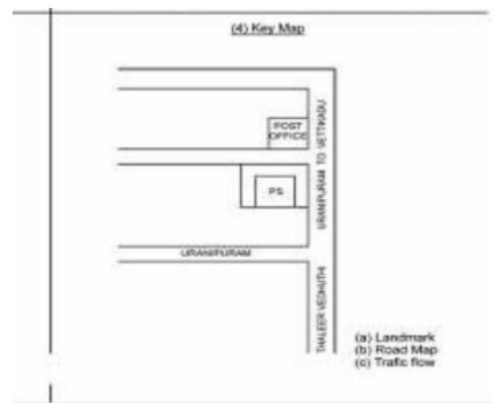

Key MAP View