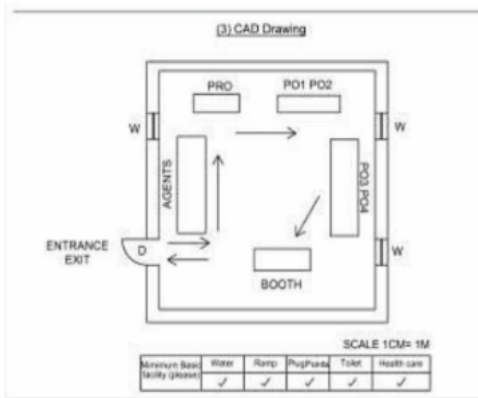

Google Map View

Polling Station Building Front View

Polling Station Front View

Cad View

Key MAP View

1	RRN0996504	பெயர் : கிருஷ்ணவேணி கணவர் பெயர்: முருகேசன் வீட்டு எண் : 0 வயது : 36 பாலினம் : பெண்	Photo is available	2	RRN0996298	பெயர் : அய்யப்பன் தந்தையின் பெயர்: ரவிசந்தரன் வீட்டு எண் : 0 வயது : 27 பாலினம் : ஆண்	Photo is available	3	RRN0488585	பெயர் : வீரமணி - தந்தையின் பெயர்: துரைமாணிக்கம் - வீட்டு எண் : 1 வயது : 48 பாலினம் : ஆண்	Photo is available
4	RRN0488619	பெயர் : ராமன் - தந்தையின் பெயர்: செல்வராஜ் - வீட்டு எண் : 1 வயது : 45 பாலினம் : ஆண்	Photo is available	5	RRN0863977	பெயர் : ராஜகுமார் - தந்தையின் பெயர்: ராஜமாணிக்கம் - வீட்டு எண் : 1-57 வயது : 45 பாலினம் : ஆண்	Photo is available	6	RRN0627984	பெயர் : மரியம்மாள் - கணவர் பெயர்: குமார் - வீட்டு எண் : 2 வயது : 37 பாலினம் : பெண்	Photo is available
7	RRN0488296	பெயர் : அபூர்வம் - கணவர் பெயர்: கந்தசாமி - வீட்டு எண் : 2-111 வயது : 47 பாலினம் : பெண்	Photo is available	8	RRN1842905	பெயர் : மகேஸ்வரி கணவர் பெயர்: மணிகுமார் வீட்டு எண் : 2/157 வயது : 31 பாலினம் : பெண்	Photo is available	9	RRN0996330	பெயர் : ராஜகுமார் தந்தையின் பெயர்: நாகலிங்கம் வீட்டு எண் : 3 வயது : 38 பாலினம் : ஆண்	Photo is available
10	RRN1909407	பெயர் : ரம்யா தந்தையின் பெயர்: ராமையன் வீட்டு எண் : 3/13 வயது : 24 பாலினம் : பெண்	Photo is available	11	RRN0996454	பெயர் : திவாகர தந்தையின் பெயர்: கல்யாணசுந்தரம் வீட்டு எண் : 3/32 வயது : 36 பாலினம் : ஆண்	Photo is available	12	RRN0817957	பெயர் : சகுந்தலா - கணவர் பெயர்: தங்கவேலு - வீட்டு எண் : 3-37 வயது : 70 பாலினம் : பெண்	Photo is available
13	RRN0488320	பெயர் : முருகேசன் - தந்தையின் பெயர்: தங்கவேலு - வீட்டு எண் : 3-37 வயது : 33 பாலினம் : ஆண்	Photo is available	14	RRN0818039	பெயர் : லிக்னேஷ் - தந்தையின் பெயர்: வீரப்பன் - வீட்டு எண் : 3-45 வயது : 28 பாலினம் : ஆண்	Photo is available	15	RRN0487991	பெயர் : கண்ணுசாமி - தந்தையின் பெயர்: மாரிமுத்து - வீட்டு எண் : 3-46 வயது : 44 பாலினம் : ஆண்	Photo is available
16	RRN0980961	பெயர் : வீரகண்மணி தந்தையின் பெயர்: ரெங்கராஜ் வீட்டு எண் : 3/47 வயது : 27 பாலினம் : பெண்	Photo is available	17	RRN1909621	பெயர் : காயத்ரி தந்தையின் பெயர்: ரெங்கராஜ் வீட்டு எண் : 3/47 வயது : 23 பாலினம் : பெண்	Photo is available	18	RRN2163095	பெயர் : காயத்ரி ரெங்கராஜ் தந்தையின் பெயர்: ரெங்கராஜ் வீட்டு எண் : 3/47 வயது : 23 பாலினம் : பெண்	Photo is available
19	RRN2163046	பெயர் : கண்ணன் ரெங்கராஜ் தந்தையின் பெயர்: ரெங்கராஜ் வீட்டு எண் : 3/47 வயது : 20 பாலினம் : ஆண்	Photo is available	20	RRN0488312	பெயர் : துரைசாமி - தந்தையின் பெயர்: ஆதிமுத்து - வீட்டு எண் : 3-49 வயது : 64 பாலினம் : ஆண்	Photo is available	21	RRN0488304	பெயர் : தேவி - தந்தையின் பெயர்: துரைசாமி - வீட்டு எண் : 3-49 வயது : 34 பாலினம் : பெண்	Photo is available
22	RRN1842780	பெயர் : திருமேஷ் தந்தையின் பெயர்: ராமையன் வீட்டு எண் : 3/50 வயது : 44 பாலினம் : ஆண்	Photo is available	23	RRN0487975	பெயர் : சித்திரவேல் - தந்தையின் பெயர்: ரெத்தினம் - வீட்டு எண் : 3-51 வயது : 51 பாலினம் : ஆண்	Photo is available	24	RRN0487967	பெயர் : ஆறுமுகம் - தந்தையின் பெயர்: லெட்சுமணன் - வீட்டு எண் : 3-51 வயது : 43 பாலினம் : ஆண்	Photo is available
25	RRN0628289	பெயர் : வீரமணி - தந்தையின் பெயர்: குணசேகரன் - வீட்டு எண் : 3-54 வயது : 44 பாலினம் : ஆண்	Photo is available	26	RRN0488601	பெயர் : இலட்சுமணன் - தந்தையின் பெயர்: செல்வரஜ் - வீட்டு எண் : 3-56 வயது : 39 பாலினம் : ஆண்	Photo is available	27	RRN1909555	பெயர் : தமிழ்செல்வி கணவர் பெயர்: ராஜேஷ் வீட்டு எண் : 3/56 வயது : 34 பாலினம் : பெண்	Photo is available
28	RRN0488627	பெயர் : ராஜேஷ் - தந்தையின் பெயர்: செல்வராஜ் - வீட்டு எண் : 3-59 வயது : 38 பாலினம் : ஆண்	Photo is available	29	RRN1843010	பெயர் : மோகன் ராஜ் தந்தையின் பெயர்: மாரிமுத்து வீட்டு எண் : 3/66 வயது : 26 பாலினம் : ஆண்	Photo is available	30	RRN0996314	பெயர் : வள்ளிகண்ணு கணவர் பெயர்: பழனிசாமி வீட்டு எண் : 3/77 வயது : 41 பாலினம் : பெண்	Photo is available