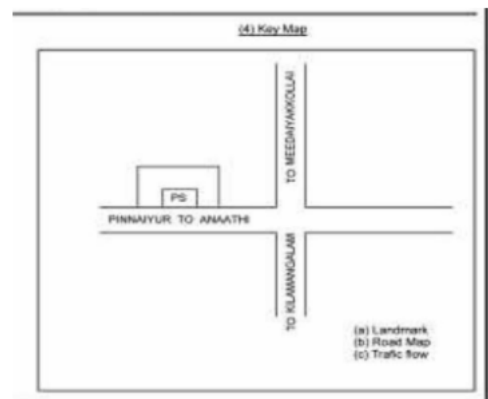

Google Map View

Polling Station Building Front View

Polling Station Front View

Cad View

Key MAP View

1 பெயர் : நிவேதா - தந்தையின் பெயர்: வெள்ளைச்சாமி - வீட்டு எண் : 1 வயது : 28 பாலினம் : பெண்	RRN0898700 Photo is available	# 2 பெயர் : சுப்ரியா சக்திவேல் தந்தையின் பெயர்: சக்திவேல் - வீட்டு எண் : 2-42A வயது : 28 பாலினம் : பெண்	RRN0819144 Photo is available	3 பெயர் : மகாதேவி - கணவர் பெயர்: சித்திரவேல் - வீட்டு எண் : 2-117 வயது : 40 பாலினம் : பெண்	RRN0819094 Photo is available
4 பெயர் : முத்துலட்சுமி கணவர் பெயர்: கருணாநிதி வீட்டு எண் : 2/246 வயது : 42 பாலினம் : பெண்	RRN0995639 Photo is available	5 பெயர் : பூநீராம் தந்தையின் பெயர்: கருணாநிதி வீட்டு எண் : 2/246 வயது : 25 பாலினம் : ஆண்	RRN0995605 Photo is available	6 பெயர் : வெற்றிசெல்வி கணவர் பெயர்: நவீனகுமார் வீட்டு எண் : 2/248 வயது : 36 பாலினம் : பெண்	RRN2086874 Photo is available
7 பெயர் : ராதிகா - தந்தையின் பெயர்: கோவிந்தராசன் - வீட்டு எண் : 2-251 வயது : 35 பாலினம் : பெண்	RRN0490540 Photo is available	8 பெயர் : வீரக்குமார் தந்தையின் பெயர்: மாரிமுத்து வீட்டு எண் : 2/256 வயது : 26 பாலினம் : ஆண்	RRN0929414 Photo is available	9 பெயர் : உமா - தந்தையின் பெயர்: தம்பிக்கண்ணு - வீட்டு எண் : 2-257 வயது : 38 பாலினம் : பெண்	RRN0490425 Photo is available
10 பெயர் : செந்தில்குமார் - தந்தையின் பெயர்: தம்பிக்கண்ணு - வீட்டு எண் : 2-257 வயது : 35 பாலினம் : ஆண்	RRN0266494 Photo is available	11 பெயர் : குமார் - தந்தையின் பெயர்: மகாலிங்கம் - வீட்டு எண் : 2-262 வயது : 43 பாலினம் : ஆண்	RRN0181156 Photo is available	12 பெயர் : மாதவி கணவர் பெயர்: ராசு கண்ணு வீட்டு எண் : 2/266 வயது : 45 பாலினம் : பெண்	RRN1948611 Photo is available
13 பெயர் : கௌசல்யா தந்தையின் பெயர்: ராசு கண்ணு வீட்டு எண் : 2/266 வயது : 25 பாலினம் : பெண்	RRN1951185 Photo is available	14 பெயர் : பிரவீணா - தந்தையின் பெயர்: வீராச்சாமி - வீட்டு எண் : 2-271 வயது : 31 பாலினம் : பெண்	RRN0629634 Photo is available	15 பெயர் : பிரசன்னா - தந்தையின் பெயர்: வீராச்சாமி - வீட்டு எண் : 2-271 வயது : 28 பாலினம் : பெண்	RRN0819110 Photo is available
16 பெயர் : பவித்ரா தந்தையின் பெயர்: வீரா சாமி வீட்டு எண் : 2/271 வயது : 24 பாலினம் : பெண்	RRN1948793 Photo is available	17 பெயர் : சிந்துஜா - தந்தையின் பெயர்: சிவலிங்கம் - வீட்டு எண் : 2-272 வயது : 29 பாலினம் : பெண்	RRN0819102 Photo is available	18 பெயர் : காயத்திரி கணவர் பெயர்: தமிழ்செல்வன் வீட்டு எண் : 2/277 வயது : 30 பாலினம் : பெண்	RRN1922947 Photo is available
19 பெயர் : மகேந்திரன் - தந்தையின் பெயர்: வீராச்சாமி - வீட்டு எண் : 2-284 வயது : 35 பாலினம் : ஆண்	RRN0266411 Photo is available	20 பெயர் : வேலுச்சாமி - தந்தையின் பெயர்: முருகையன் - வீட்டு எண் : 2-285 வயது : 33 பாலினம் : ஆண்	RRN0349688 Photo is available	21 பெயர் : காயத்ரி கணவர் பெயர்: பிரபாகரன் வீட்டு எண் : 2/295 வயது : 26 பாலினம் : பெண்	RRN1843952 Photo is available
22 பெயர் : மதியழகன் தந்தையின் பெயர்: சின்னத்தம்பி வீட்டு எண் : 2/298 வயது : 63 பாலினம் : ஆண்	RRN2092484 Photo is available	23 பெயர் : ரெத்தினப்பா தந்தையின் பெயர்: சின்னத்தம்பி வீட்டு எண் : 2/299 வயது : 54 பாலினம் : ஆண்	RRN2102002 Photo is available	24 பெயர் : அபிதா தந்தையின் பெயர்: ரெத்தினப்பா வீட்டு எண் : 2/299 வயது : 22 பாலினம் : பெண்	RRN2086940 Photo is available
25 பெயர் : அபிதா தந்தையின் பெயர்: முருகேசன் வீட்டு எண் : 2/299 வயது : 20 பாலினம் : பெண்	RRN2086973 Photo is available	26 பெயர் : மணிகண்டன் ரெ தந்தையின் பெயர்: ரெத்தினப்பா வீட்டு எண் : 2/299 வயது : 19 பாலினம் : ஆண்	RRN2178325 Photo is available	# 27 பெயர் : திருப்பதி சக்திவேல் தந்தையின் பெயர்: சக்திவேல் வீட்டு எண் : 2/307 வயது : 24 பாலினம் : ஆண்	RRN1948777 Photo is available
28 பெயர் : கவியரசன் - தந்தையின் பெயர்: துரைராஜ் - வீட்டு எண் : 2/312 வயது : 50 பாலினம் : ஆண்	RRN1033828 Photo is available	29 பெயர் : சுலோச்சனா - கணவர் பெயர்: முருகானந்தம் - வீட்டு எண் : 2-348 வயது : 37 பாலினம் : பெண்	RRN0140897 Photo is available	30 பெயர் : பாலசுப்ரமணியன் தாயின் பெயர்: சந்திரா வீட்டு எண் : 2/355 வயது : 37 பாலினம் : ஆண்	RRN2100063 Photo is available