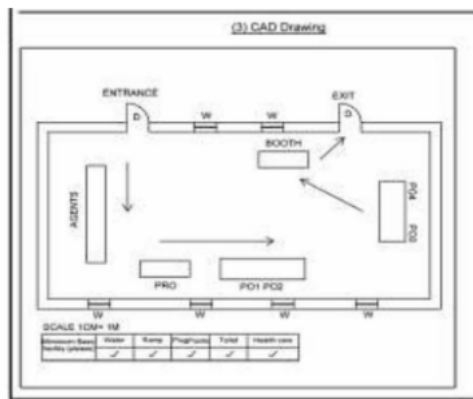

Google Map View

Polling Station Building Front View

Polling Station Front View

Cad View

Key MAP View

1 பெயர் : நிவேதா - தந்தையின் பெயர்: வெள்ளைச்சாமி - வீட்டு எண் : 1 வயது : 28 பாலினம் : பெண்	RRN0898700 Photo is available	# 2 பெயர் : சுப்ரியா சக்திவேல் தந்தையின் பெயர்: சக்திவேல் - வீட்டு எண் : 2-42A வயது : 28 பாலினம் : பெண்	RRN0819144 Photo is available	3 பெயர் : மகாதேவி - கணவர் பெயர்: சித்திரவேல் - வீட்டு எண் : 2-117 வயது : 40 பாலினம் : பெண்	RRN0819094 Photo is available
4 பெயர் : முத்துலட்சுமி கணவர் பெயர்: கருணாநிதி வீட்டு எண் : 2/246 வயது : 42 பாலினம் : பெண்	RRN0995639 Photo is available	5 பெயர் : பூநீராம் தந்தையின் பெயர்: கருணாநிதி வீட்டு எண் : 2/246 வயது : 25 பாலினம் : ஆண்	RRN0995605 Photo is available	6 பெயர் : வெற்றிசெல்வி கணவர் பெயர்: நவீனகுமார் வீட்டு எண் : 2/248 வயது : 36 பாலினம் : பெண்	RRN2086874 Photo is available
7 பெயர் : ராதிகா - தந்தையின் பெயர்: கோவிந்தராசன் - வீட்டு எண் : 2-251 வயது : 35 பாலினம் : பெண்	RRN0490540 Photo is available	8 பெயர் : வீரக்குமார் தந்தையின் பெயர்: மாரிமுத்து வீட்டு எண் : 2/256 வயது : 26 பாலினம் : ஆண்	RRN0929414 Photo is available	9 பெயர் : உமா - தந்தையின் பெயர்: தம்பிக்கண்ணு - வீட்டு எண் : 2-257 வயது : 38 பாலினம் : பெண்	RRN0490425 Photo is available
10 பெயர் : செந்தில்குமார் - தந்தையின் பெயர்: தம்பிக்கண்ணு - வீட்டு எண் : 2-257 வயது : 35 பாலினம் : ஆண்	RRN0266494 Photo is available	11 பெயர் : குமார் - தந்தையின் பெயர்: மகாலிங்கம் - வீட்டு எண் : 2-262 வயது : 43 பாலினம் : ஆண்	RRN0181156 Photo is available	12 பெயர் : மாதவி கணவர் பெயர்: ராசு கண்ணு வீட்டு எண் : 2/266 வயது : 45 பாலினம் : பெண்	RRN1948611 Photo is available
13 பெயர் : கௌசல்யா தந்தையின் பெயர்: ராசு கண்ணு வீட்டு எண் : 2/266 வயது : 25 பாலினம் : பெண்	RRN1951185 Photo is available	14 பெயர் : பிரவீணா - தந்தையின் பெயர்: வீராச்சாமி - வீட்டு எண் : 2-271 வயது : 31 பாலினம் : பெண்	RRN0629634 Photo is available	15 பெயர் : பிரசன்னா - தந்தையின் பெயர்: வீராச்சாமி - வீட்டு எண் : 2-271 வயது : 28 பாலினம் : பெண்	RRN0819110 Photo is available
16 பெயர் : பவித்ரா தந்தையின் பெயர்: வீரா சாமி வீட்டு எண் : 2/271 வயது : 24 பாலினம் : பெண்	RRN1948793 Photo is available	17 பெயர் : சிந்துஜா - தந்தையின் பெயர்: சிவலிங்கம் - வீட்டு எண் : 2-272 வயது : 29 பாலினம் : பெண்	RRN0819102 Photo is available	18 பெயர் : காயத்திரி கணவர் பெயர்: தமிழ்செல்வன் வீட்டு எண் : 2/277 வயது : 30 பாலினம் : பெண்	RRN1922947 Photo is available
19 பெயர் : மகேந்திரன் - தந்தையின் பெயர்: வீராச்சாமி - வீட்டு எண் : 2-284 வயது : 35 பாலினம் : ஆண்	RRN0266411 Photo is available	20 பெயர் : வேலுச்சாமி - தந்தையின் பெயர்: முருகையன் - வீட்டு எண் : 2-285 வயது : 33 பாலினம் : ஆண்	RRN0349688 Photo is available	21 பெயர் : காயத்ரி கணவர் பெயர்: பிரபாகரன் வீட்டு எண் : 2/295 வயது : 26 பாலினம் : பெண்	RRN1843952 Photo is available
22 பெயர் : மதியழகன் தந்தையின் பெயர்: சின்னத்தம்பி வீட்டு எண் : 2/298 வயது : 63 பாலினம் : ஆண்	RRN2092484 Photo is available	23 பெயர் : ரெத்தினப்பா தந்தையின் பெயர்: சின்னத்தம்பி வீட்டு எண் : 2/299 வயது : 54 பாலினம் : ஆண்	RRN2102002 Photo is available	24 பெயர் : அபிதா தந்தையின் பெயர்: ரெத்தினப்பா வீட்டு எண் : 2/299 வயது : 22 பாலினம் : பெண்	RRN2086940 Photo is available
25 பெயர் : அபிதா தந்தையின் பெயர்: முருகேசன் வீட்டு எண் : 2/299 வயது : 20 பாலினம் : பெண்	RRN2086973 Photo is available	26 பெயர் : மணிகண்டன் ரெ தந்தையின் பெயர்: ரெத்தினப்பா வீட்டு எண் : 2/299 வயது : 19 பாலினம் : ஆண்	RRN2178325 Photo is available	# 27 பெயர் : திருப்பதி சக்திவேல் தந்தையின் பெயர்: சக்திவேல் வீட்டு எண் : 2/307 வயது : 24 பாலினம் : ஆண்	RRN1948777 Photo is available
28 பெயர் : கவியரசன் - தந்தையின் பெயர்: துரைராஜ் - வீட்டு எண் : 2/312 வயது : 50 பாலினம் : ஆண்	RRN1033828 Photo is available	29 பெயர் : சுலோச்சனா - கணவர் பெயர்: முருகானந்தம் - வீட்டு எண் : 2-348 வயது : 37 பாலினம் : பெண்	RRN0140897 Photo is available	30 பெயர் : பாலசுப்ரமணியன் தாயின் பெயர்: சந்திரா வீட்டு எண் : 2/355 வயது : 37 பாலினம் : ஆண்	RRN2100063 Photo is available