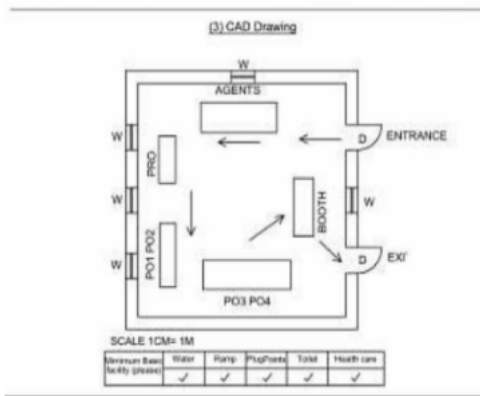

Google Map View

Polling Station Building Front View

Polling Station Front View

Cad View

Key MAP View

1 பெயர் : கலா அண்ணாதுரை கணவர் பெயர்: அண்ணாதுரை - வீட்டு எண் : 01 வயது : 56 பாலினம் : பெண் Photo is available	MML1309251	2 பெயர் : முருகன் - தந்தையின் பெயர்: சுப்பையன் - வீட்டு எண் : 1 வயது : 47 பாலினம் : ஆண் Photo is available	RRN0267831	3 பெயர் : வாசுகி - கணவர் பெயர்: முருகன் - வீட்டு எண் : 1 வயது : 44 பாலினம் : பெண் Photo is available	RRN0267914
4 பெயர் : ராணி - கணவர் பெயர்: கலியபெருமாள் - வீட்டு எண் : 1 வயது : 43 பாலினம் : பெண் Photo is available	RRN0268052	5 பெயர் : கனகவள்ளி - கணவர் பெயர்: ஆறுமுகம் - வீட்டு எண் : 1 வயது : 43 பாலினம் : பெண் Photo is available	MML6231450	6 பெயர் : மகேந்திரன் - தந்தையின் பெயர்: ரவிக்குமார் - வீட்டு எண் : 1 வயது : 29 பாலினம் : ஆண் Photo is available	RRN0716530
7 பெயர் : கலைசெல்வி தந்தையின் பெயர்: கலியமூர்த்தி வீட்டு எண் : 1 வயது : 21 பாலினம் : பெண் Photo is available	RRN2064871	8 பெயர் : பழனிவேல் - தந்தையின் பெயர்: சிங்காரம் - வீட்டு எண் : 1-1 வயது : 55 பாலினம் : ஆண் Photo is available	RRN0491753	9 பெயர் : ரெங்கம்மாள் - கணவர் பெயர்: பழனிவேல் - வீட்டு எண் : 1-1 வயது : 51 பாலினம் : பெண் Photo is available	RRN0491746
10 பெயர் : காமாட்சி கணவர் பெயர்: கலியமூர்த்தி வீட்டு எண் : 1/1 வயது : 51 பாலினம் : பெண் Photo is available	RRN1844422	11 பெயர் : செல்லையன் தந்தையின் பெயர்: கலியமூர்த்தி வீட்டு எண் : 1/1 வயது : 32 பாலினம் : ஆண் Photo is available	RRN1844364	12 பெயர் : மாரிமுத்து தந்தையின் பெயர்: கலியமூர்த்தி வீட்டு எண் : 1/1 வயது : 24 பாலினம் : ஆண் Photo is available	RRN1844372
13 பெயர் : லெட்சுமி - தந்தையின் பெயர்: மணி - வீட்டு எண் : 1-6E வயது : 42 பாலினம் : பெண் Photo is available	RRN0492041	14 பெயர் : செளமியா தந்தையின் பெயர்: பாலு வீட்டு எண் : 1/9 வயது : 26 பாலினம் : பெண் Photo is available	RRN0981522	15 பெயர் : அழகுராஜ் தந்தையின் பெயர்: செல்வராஜ் வீட்டு எண் : 1/25ஏ1 வயது : 27 பாலினம் : ஆண் Photo is available	RRN0981514
16 பெயர் : நிரஞ்சன் தந்தையின் பெயர்: காலிமுத்து வீட்டு எண் : 1/84 வயது : 29 பாலினம் : ஆண் Photo is available	RRN0994632	17 பெயர் : வரஷினி தந்தையின் பெயர்: காலிமுத்து வீட்டு எண் : 1/84 வயது : 25 பாலினம் : பெண் Photo is available	RRN0994657	18 பெயர் : முத்துப்பாண்டி இதரர் பெயர்: சூரியமூர்த்தி வீட்டு எண் : 1/89 வயது : 25 பாலினம் : ஆண் Photo is available	RRN1957299
19 பெயர் : காவிய தந்தையின் பெயர்: நாகராஜன் வீட்டு எண் : 1/541எ வயது : 25 பாலினம் : பெண் Photo is available	RRN0981480	20 பெயர் : சித்ரா - கணவர் பெயர்: முத்துகுமார் - வீட்டு எண் : 2-3 வயது : 44 பாலினம் : பெண் Photo is available	RRN0899245	21 பெயர் : ஹேமமாலினி தந்தையின் பெயர்: சுப்பிரமணியன் வீட்டு எண் : 3/313 வயது : 24 பாலினம் : பெண் Photo is available	RRN1924497
22 பெயர் : அமுதா - கணவர் பெயர்: சேகர் - வீட்டு எண் : 4 வயது : 57 பாலினம் : பெண் Photo is available	MML1171594	# 23 பெயர் : சங்கரன் ராமையன் தந்தையின் பெயர்: ராமையன் வீட்டு எண் : 4 வயது : 58 பாலினம் : ஆண் Photo is available	MML1263540	# 24 பெயர் : சத்தியவதி கணவர் பெயர்: சங்கரன் - வீட்டு எண் : 4 வயது : 46 பாலினம் : பெண் Photo is available	MML1309194
25 பெயர் : கவினேஷ்பிரபு தந்தையின் பெயர்: முருகன் வீட்டு எண் : 4-1 வயது : 23 பாலினம் : ஆண் Photo is available	RRN2033728	26 பெயர் : மாரிமுத்து - தந்தையின் பெயர்: இருளாண்டி - வீட்டு எண் : 4-2 வயது : 57 பாலினம் : ஆண் Photo is available	MML1188622	27 பெயர் : தங்கபொண்ணு - கணவர் பெயர்: ரவிக்குமார் - வீட்டு எண் : 4-3 வயது : 50 பாலினம் : பெண் Photo is available	MML1309210
28 பெயர் : முருகையன் - தந்தையின் பெயர்: அம்யாவு - வீட்டு எண் : 4-4 வயது : 78 பாலினம் : ஆண் Photo is available	RRN1659150	29 பெயர் : பாப்பா - கணவர் பெயர்: முருகையன் - வீட்டு எண் : 4-4 வயது : 71 பாலினம் : பெண் Photo is available	RRN1659168	30 பெயர் : பாலு - தந்தையின் பெயர்: ஆறுமுகம் - வீட்டு எண் : 4-7 வயது : 59 பாலினம் : ஆண் Photo is available	MML2465300