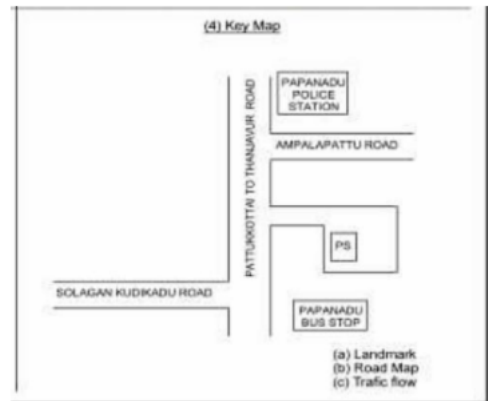

Cad View

Key MAP View