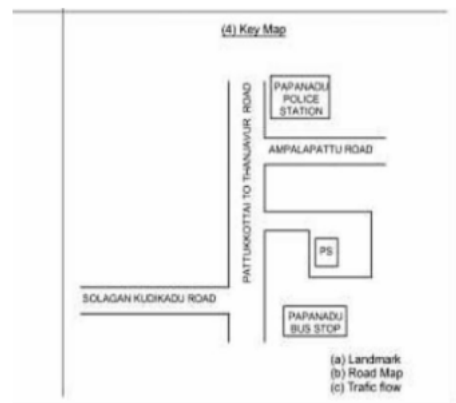

Cad View

Key MAP View