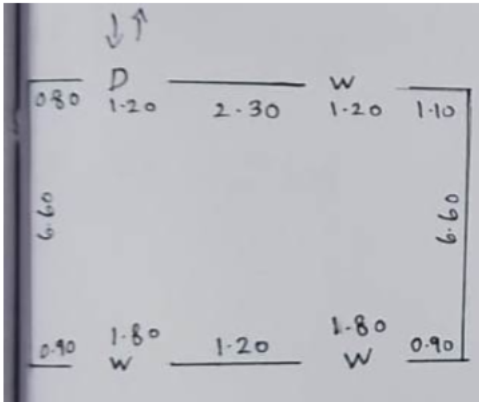

Google Map View

Polling Station Building Front View

Polling Station Front View

Cad View

Key MAP View

1 பெயர் : ரஹமத்னிஷா - தந்தையின் பெயர்: முஸ்தபா - வீட்டு எண் : 1 வயது : 43 பாலினம் : பெண் Photo is available AEB0431957	2 பெயர் : அன்னபூரணி - கணவர் பெயர்: செந்தில்குமார் - வீட்டு எண் : 1 வயது : 38 பாலினம் : பெண் Photo is available RRN0630939	3 பெயர் : யாழினி - தந்தையின் பெயர்: சண்முகநாதன் - வீட்டு எண் : 1 வயது : 28 பாலினம் : பெண் Photo is available RRN0821017
4 பெயர் : லெட்சுமி - கணவர் பெயர்: சாமிக்கண்ணு - வீட்டு எண் : 1-34 வயது : 48 பாலினம் : பெண் Photo is available RRN0121947	5 பெயர் : பிரபாகரன் - தந்தையின் பெயர்: அய்யனார் - வீட்டு எண் : 1-34 வயது : 36 பாலினம் : ஆண் Photo is available RRN0121970	6 பெயர் : அருணா - தந்தையின் பெயர்: சம்பந்தம் - வீட்டு எண் : 2-19 வயது : 41 பாலினம் : பெண் Photo is available MML2013159
7 பெயர் : பொன்னமுதா - கணவர் பெயர்: தனசேகர் - வீட்டு எண் : 3-720 வயது : 42 பாலினம் : பெண் Photo is available RRN0493809	8 பெயர் : வினோத் - தந்தையின் பெயர்: பன்னீர்செல்வம் - வீட்டு எண் : 4 வயது : 29 பாலினம் : ஆண் Photo is available RRN0716886	9 பெயர் : பசுபரதஅம்மாள் - கணவர் பெயர்: சாமிநாதன் - வீட்டு எண் : 4-1A1 வயது : 75 பாலினம் : பெண் Photo is available RRN0269027
10 பெயர் : முத்துகுமார் தந்தையின் பெயர்: இராஜப்பா வீட்டு எண் : 4/1பீ வயது : 26 பாலினம் : ஆண் Photo is available RRN0994129	11 பெயர் : இப்றாஹிம்ஷா - தந்தையின் பெயர்: செய்யது அக்பர் - வீட்டு எண் : 4-11C வயது : 35 பாலினம் : ஆண் Photo is available RRN0630996	12 பெயர் : திலகவதி - தந்தையின் பெயர்: முருகையன் - வீட்டு எண் : 4-13 வயது : 29 பாலினம் : பெண் Photo is available RRN0717017
13 பெயர் : வசந்தி கணவர் பெயர்: கலைவாணன் வீட்டு எண் : 4/48C3 வயது : 31 பாலினம் : பெண் Photo is available RRN1812676	14 பெயர் : ஐயப்பன் தந்தையின் பெயர்: ரமசாமி வீட்டு எண் : 4/48C3 வயது : 24 பாலினம் : ஆண் Photo is available RRN1812593	15 பெயர் : சதீஷ் - தந்தையின் பெயர்: சுப்ரமணியன் - வீட்டு எண் : 4-124C வயது : 30 பாலினம் : ஆண் Photo is available RRN0631168
16 பெயர் : பவீகண்ணா தந்தையின் பெயர்: செந்தில்குமார் வீட்டு எண் : 4/361 வயது : 24 பாலினம் : பெண் Photo is available RRN1812668	17 பெயர் : உஷா - தந்தையின் பெயர்: மோகன் - வீட்டு எண் : 4-585 வயது : 31 பாலினம் : பெண் Photo is available RRN0546929	18 பெயர் : விஜய் - தந்தையின் பெயர்: மோகன் - வீட்டு எண் : 4-585 வயது : 29 பாலினம் : ஆண் Photo is available RRN0820894
19 பெயர் : உதயா - கணவர் பெயர்: செந்தில்குமார் - வீட்டு எண் : 4-638 வயது : 32 பாலினம் : பெண் Photo is available RRN0864330	20 பெயர் : உமாமகேஸ்வரி - கணவர் பெயர்: ரமேஷ் - வீட்டு எண் : 4-730 வயது : 40 பாலினம் : பெண் Photo is available RRN0090738	21 பெயர் : சர்மிளாபானு - கணவர் பெயர்: பாருக் - வீட்டு எண் : 4-756 வயது : 40 பாலினம் : பெண் Photo is available RRN0268995
22 பெயர் : சகிலாபானு - தந்தையின் பெயர்: முகமது அலி - வீட்டு எண் : 4-756 வயது : 39 பாலினம் : பெண் Photo is available RRN0268979	23 பெயர் : ஷேக்முஹமது - தந்தையின் பெயர்: முகமதுஅலி - வீட்டு எண் : 4-756 வயது : 33 பாலினம் : ஆண் Photo is available RRN0319194	24 பெயர் : மஞ்சுளா - கணவர் பெயர்: மாறன் - வீட்டு எண் : 9-8B வயது : 48 பாலினம் : பெண் Photo is available RRN0089946
25 பெயர் : மணிகண்டன் - தந்தையின் பெயர்: மாறன் - வீட்டு எண் : 9-8B வயது : 33 பாலினம் : ஆண் Photo is available RRN0493577	26 பெயர் : ராஜேஷ் கண்ணன் - தந்தையின் பெயர்: மாறன் - வீட்டு எண் : 9-8B வயது : 32 பாலினம் : ஆண் Photo is available RRN0546937	27 பெயர் : சிவசக்தி - கணவர் பெயர்: பிரபாகரன் - வீட்டு எண் : 12 வயது : 46 பாலினம் : பெண் Photo is available RRN0716985
28 பெயர் : கோகிலம் - கணவர் பெயர்: மாணிக்கம் - வீட்டு எண் : 27 வயது : 80 பாலினம் : பெண் Photo is available MML6186605	29 பெயர் : சரவணன் - தந்தையின் பெயர்: ரெத்தினம் - வீட்டு எண் : 42C1 வயது : 41 பாலினம் : ஆண் Photo is available RRN0716951	30 பெயர் : செந்தில் கணேஷ் ரெத்தினம் தந்தையின் பெயர்: ரெத்தினம் பெரியண்ணன் வீட்டு எண் : 42C1 வயது : 32 பாலினம் : ஆண் Photo is available RRN0937870