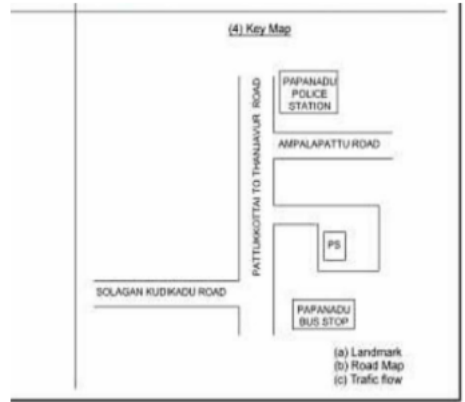

Key MAP View