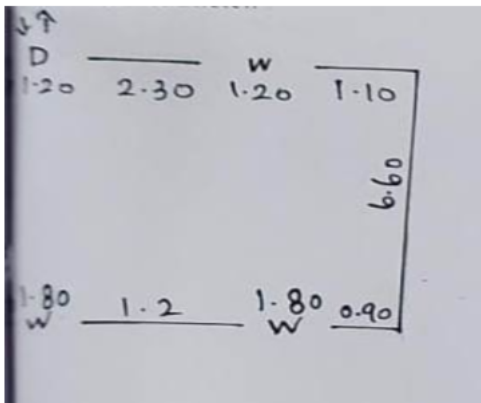

Google Map View

Polling Station Building Front View

Polling Station Front View

Cad View

Key MAP View

1 பெயர் : இந்திரா - கணவர் பெயர்: தர்மராஜ் - வீட்டு எண் : 1 வயது : 31 பாலினம் : பெண் Photo is available RRN0717108	2 பெயர் : அமுதன் தந்தையின் பெயர்: ரவிசந்திரன் வீட்டு எண் : 01 வயது : 25 பாலினம் : ஆண் Photo is available RRN1953041	3 பெயர் : நிவேதா தந்தையின் பெயர்: சிவகுமார் வீட்டு எண் : 1 வயது : 24 பாலினம் : பெண் Photo is available RRN1862234
4 பெயர் : சரஸ்வதி - கணவர் பெயர்: கார்த்தி - வீட்டு எண் : 4 வயது : 37 பாலினம் : பெண் Photo is available RRN0821256	5 பெயர் : கதிரழகன் பழனியப்பன் தந்தையின் பெயர்: பழனியப்பன் ராமலிங்கம் வீட்டு எண் : 4/99 வயது : 20 பாலினம் : ஆண் Photo is available RRN2116010	6 பெயர் : தாழைகுழலி ப தந்தையின் பெயர்: பழனியப்பன் வீட்டு எண் : 4/99 வயது : 19 பாலினம் : பெண் Photo is available RRN2193415
7 பெயர் : விஜய் - தந்தையின் பெயர்: சிவானந்தம் - வீட்டு எண் : 4-1062 வயது : 40 பாலினம் : ஆண் Photo is available RRN0090241	8 பெயர் : சூதா - தந்தையின் பெயர்: சிவானந்தம் - வீட்டு எண் : 4-1062 வயது : 38 பாலினம் : பெண் Photo is available RRN0090258	9 பெயர் : ராஜ்குமார் - தந்தையின் பெயர்: கணேசன் - வீட்டு எண் : 4-1076 வயது : 33 பாலினம் : ஆண் Photo is available RRN0493403
10 பெயர் : வினோ கணவர் பெயர்: செங்கதிர் வீட்டு எண் : 108ஏ வயது : 30 பாலினம் : பெண் Photo is available RRN1993567	11 பெயர் : ராதாகிருஷ்ணன் - தந்தையின் பெயர்: அய்யாக்கண்ணு - வீட்டு எண் : 999 வயது : 60 பாலினம் : ஆண் Photo is available MML6181473	12 பெயர் : சூசிலா - கணவர் பெயர்: ராதாகிருஷ்ணன் - வீட்டு எண் : 999 வயது : 53 பாலினம் : பெண் Photo is available RRN0821264
13 பெயர் : ஜனனி மு தந்தையின் பெயர்: முருகேசன் வீட்டு எண் : 1032 வயது : 22 பாலினம் : பெண் Photo is available RRN1993575	14 பெயர் : தெய்வானை - கணவர் பெயர்: கணேசன் - வீட்டு எண் : 1033 வயது : 61 பாலினம் : பெண் Photo is available RRN1672245	15 பெயர் : ராஜ்குமார் - தந்தையின் பெயர்: தெய்வானை - வீட்டு எண் : 1033 வயது : 30 பாலினம் : ஆண் Photo is available RRN0631267
16 பெயர் : வள்ளியம்மை - தந்தையின் பெயர்: ராமசாமி வீட்டு எண் : 1034 வயது : 74 பாலினம் : பெண் Photo is available RRN1672260	17 பெயர் : பாலமுருகன் - தந்தையின் பெயர்: பழனியப்பன் - வீட்டு எண் : 1034 வயது : 44 பாலினம் : ஆண் Photo is available MML6125165	18 பெயர் : நித்தியானந்தம் - தந்தையின் பெயர்: பழனியப்பன் - வீட்டு எண் : 1034 வயது : 42 பாலினம் : ஆண் Photo is available MML1308915
19 பெயர் : பிரியா - கணவர் பெயர்: நித்தியானந்தம் - வீட்டு எண் : 1034 வயது : 34 பாலினம் : பெண் Photo is available RRN0821306	20 பெயர் : வியாகுலமேரி - கணவர் பெயர்: லாரன்முத்துசாமி - வீட்டு எண் : 1035 வயது : 79 பாலினம் : பெண் Photo is available RRN1672278	21 பெயர் : சண்முகம் - தந்தையின் பெயர்: பக்கிரி - வீட்டு எண் : 1040 வயது : 79 பாலினம் : ஆண் Photo is available RRN1672286
22 பெயர் : முத்துலெட்சுமி - கணவர் பெயர்: சண்முகம் - வீட்டு எண் : 1040 வயது : 76 பாலினம் : பெண் Photo is available RRN1672294	23 பெயர் : நாடிமுத்து - தந்தையின் பெயர்: சண்முகம் - வீட்டு எண் : 1040 வயது : 55 பாலினம் : ஆண் Photo is available RRN1672302	24 பெயர் : குலோத்துங்கன் - தந்தையின் பெயர்: குமரவேல் - வீட்டு எண் : 1040 வயது : 29 பாலினம் : ஆண் Photo is available RRN0821207
25 பெயர் : பாத்தியமேரி - கணவர் பெயர்: பிலவேந்திரன் - வீட்டு எண் : 1043 வயது : 65 பாலினம் : பெண் Photo is available RRN1672310	26 பெயர் : அலெக்சாண்டர் - தந்தையின் பெயர்: பிலவேந்திரன் - வீட்டு எண் : 1043 வயது : 49 பாலினம் : ஆண் Photo is available RRN1672328	27 பெயர் : பபியோலா மாதரசி தந்தையின் பெயர்: அலெக்சாண்டர் வீட்டு எண் : 1043 வயது : 23 பாலினம் : பெண் Photo is available RRN1916121
28 பெயர் : உத்திரியசாமி - தந்தையின் பெயர்: அந்தோணிசாமி - வீட்டு எண் : 1046 வயது : 69 பாலினம் : ஆண் Photo is available RRN1672336	29 பெயர் : ஆரோக்கியராஜ் - தந்தையின் பெயர்: உத்திரியசாமி - வீட்டு எண் : 1046 வயது : 46 பாலினம் : ஆண் Photo is available MML1308907	30 பெயர் : டேவிடின்சென்ட் - தந்தையின் பெயர்: உத்திரியசாமி - வீட்டு எண் : 1046 வயது : 42 பாலினம் : ஆண் Photo is available MML5997432