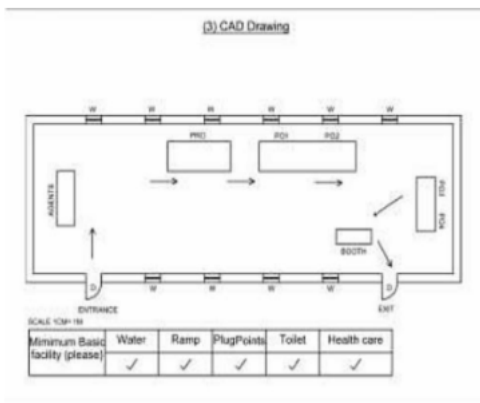

Google Map View

Polling Station Building Front View

Polling Station Front View

Cad View

Key MAP View

1 பெயர் : ராஜேஸ்வரி - கணவர் பெயர்: சிவஞானம் - வீட்டு எண் : 1 வயது : 48 பாலினம் : பெண்	RRN0320283 Photo is available	2 பெயர் : சண்முகவள்ளி - கணவர் பெயர்: சக்திவேல் - வீட்டு எண் : 1A வயது : 41 பாலினம் : பெண்	RRN0633222 Photo is available	3 பெயர் : மணிமேகலை - கணவர் பெயர்: ராதாகிருஷ்ணன் - வீட்டு எண் : 2 வயது : 39 பாலினம் : பெண்	RRN0550202 Photo is available
4 பெயர் : தமிழ்மணி - கணவர் பெயர்: குழந்தைவேல் - வீட்டு எண் : 2-152 வயது : 48 பாலினம் : பெண்	MML1608850 Photo is available	5 பெயர் : தமிழரசன் - தந்தையின் பெயர்: சுப்பிரமணியன் - வீட்டு எண் : 2-476 வயது : 28 பாலினம் : ஆண்	RRN0823534 Photo is available	6 பெயர் : உமாராணி - கணவர் பெயர்: கோவிந்தராசு - வீட்டு எண் : 2-488 வயது : 48 பாலினம் : பெண்	RRN0177212 Photo is available
7 பெயர் : லெட்சுமி - கணவர் பெயர்: அசோகன் - வீட்டு எண் : 2-489 வயது : 41 பாலினம் : பெண்	RRN0122804 Photo is available	8 பெயர் : ராதாகிருஷ்ணன் தந்தையின் பெயர்: வீராச்சாமி - வீட்டு எண் : 2/510 வயது : 41 பாலினம் : ஆண்	MML1608595 Photo is available	9 பெயர் : பிரசன்னா - தந்தையின் பெயர்: கருணாநிதி - வீட்டு எண் : 2-522 வயது : 28 பாலினம் : ஆண்	RRN0823575 Photo is available
10 பெயர் : காயத்ரி - கணவர் பெயர்: ரவிச்சந்திரன் - வீட்டு எண் : 3-16 வயது : 37 பாலினம் : பெண்	RRN0823500 Photo is available	11 பெயர் : சாந்தி - கணவர் பெயர்: குணசேகரன் - வீட்டு எண் : 3-132 வயது : 46 பாலினம் : பெண்	RRN0092361 Photo is available	12 பெயர் : விக்னேஷ் தந்தையின் பெயர்: அமிர்தலிங்கம் வீட்டு எண் : 5/5/2/2 வயது : 25 பாலினம் : ஆண்	RRN0991869 Photo is available
13 பெயர் : சரவணன் தந்தையின் பெயர்: வைத்திலிங்கம் வீட்டு எண் : 5/601/1 வயது : 44 பாலினம் : ஆண்	RRN1862580 Photo is available	14 பெயர் : ஷோபனா - தந்தையின் பெயர்: பாலு - வீட்டு எண் : 50 வயது : 41 பாலினம் : பெண்	RRN0270322 Photo is available	15 பெயர் : ஜெயபுரீ தந்தையின் பெயர்: ரெங்கராஜன் வீட்டு எண் : 54 வயது : 19 பாலினம் : பெண்	RRN2176287 Photo is available
# 16 பெயர் : ஸ்டாலின் துரைராஜ் தந்தையின் பெயர்: துரைராஜ் வீட்டு எண் : 75 வயது : 43 பாலினம் : ஆண்	MML2012268 Photo is available	17 பெயர் : அஜீத் குமார் பா தந்தையின் பெயர்: பாரி மன்னன் வீட்டு எண் : 80ஏ வயது : 26 பாலினம் : ஆண்	RRN1991553 Photo is available	18 பெயர் : கிரண்குமார் தந்தையின் பெயர்: பரமசிவம் வீட்டு எண் : 111-A வயது : 20 பாலினம் : ஆண்	RRN2172286 Photo is available
19 பெயர் : கவியரசன் - தந்தையின் பெயர்: உத்திராபதி - வீட்டு எண் : 119 வயது : 39 பாலினம் : ஆண்	MML6234876 Photo is available	20 பெயர் : அஜீத் - தந்தையின் பெயர்: கலைச்செல்வன் - வீட்டு எண் : 136 வயது : 30 பாலினம் : ஆண்	RRN0633099 Photo is available	21 பெயர் : தீபராஜ் தந்தையின் பெயர்: கோவிந்தராஜ் வீட்டு எண் : 198 வயது : 27 பாலினம் : ஆண்	RRN1914944 Photo is available
22 பெயர் : சரண்யா - தந்தையின் பெயர்: லெட்சுமணன் - வீட்டு எண் : 214 வயது : 33 பாலினம் : பெண்	RRN0270314 Photo is available	23 பெயர் : விஜயா - கணவர் பெயர்: லெட்சுமணன் - வீட்டு எண் : 214-1-2 வயது : 55 பாலினம் : பெண்	RRN1702554 Photo is available	24 பெயர் : சிவ கணேசன் தந்தையின் பெயர்: துரை பாண்டியன் வீட்டு எண் : 224/2 வயது : 26 பாலினம் : ஆண்	RRN1014596 Photo is available
25 பெயர் : சிவபாலன் - தாயின் பெயர்: மரகதம் - வீட்டு எண் : 286-2 வயது : 36 பாலினம் : ஆண்	RRN0136523 Photo is available	26 பெயர் : கோமதி கணவர் பெயர்: பன்னீர்செல்வம் வீட்டு எண் : 412/2 வயது : 40 பாலினம் : பெண்	RRN1811439 Photo is available	27 பெயர் : தனலெட்சுமி கணவர் பெயர்: கோபிநாத் வீட்டு எண் : 431 வயது : 35 பாலினம் : பெண்	RRN2130235 Photo is available
28 பெயர் : சிவா பாரதி தந்தையின் பெயர்: பவானந்தம் வீட்டு எண் : 465 வயது : 24 பாலினம் : பெண்	RRN1914993 Photo is available	29 பெயர் : சுப்பிரமணியன் - தந்தையின் பெயர்: தருமலிங்கம் - வீட்டு எண் : 476 வயது : 68 பாலினம் : ஆண்	RRN1702562 Photo is available	30 பெயர் : சொர்ணம் - கணவர் பெயர்: சுப்பிரமணியன் - வீட்டு எண் : 476 வயது : 64 பாலினம் : பெண்	RRN1702570 Photo is available