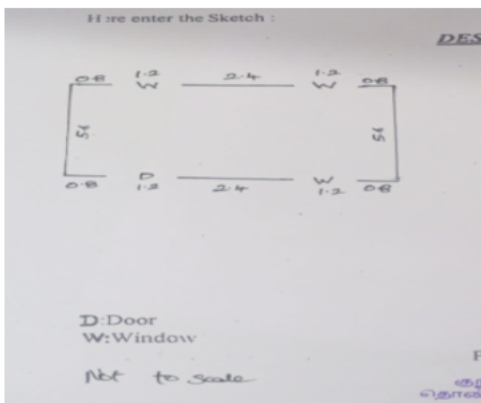

Google Map View

Polling Station Building Front View

Polling Station Front View

Cad View

Key MAP View

சட்டமன்றத் தொகுதியின் எண் மற்றும் பெயர் : 175-ஓரத்தநாடு  
பிரிவு எண் மற்றும் பெயர் 1-முள்ளூர்ப்பட்டிக்காடு (வ.கி) மற்றும் (ஊ), புதுத் தெரு வார்டு-1