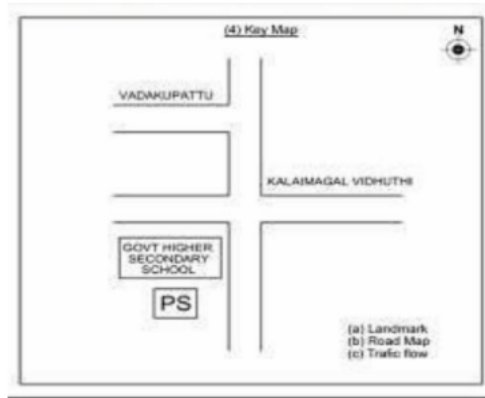

<b>3. வாக்குச் சாவடியின் விவரங்கள்</b>		
வாக்குச் சாவடியின் எண் மற்றும் பெயர் : 61 - அரசினர் மேல்நிலைப்பள்ளி கூடுதல் வடக்கு கட்டிடம் எண்.2 தெற்கு பார்த்தது, மேற்கு பகுதி, மருங்குளம்- 613006  வாக்குச் சாவடியின் முகவரி : அரசினர் மேல்நிலைப்பள்ளி கூடுதல் வடக்கு கட்டிடம் எண்.2 தெற்கு பார்த்தது, மேற்கு பகுதி, மருங்குளம்-613006	வாக்குச் சாவடியின் வகைப்பாடு (ஆண்/பெண்/பொது)  துணை வாக்குச் சாவடிகளின் எண்ணிக்கை :	பொது  0

Nazri Naksha

Google Map View

Polling Station Building Front View

Polling Station Front View

Cad View

Key MAP View

சட்டமன்றத் தொகுதியின் எண் மற்றும் பெயர் : 175-ஓரத்தநாடு  
பிரிவு எண் மற்றும் பெயர் 1-மருங்குளம் (வ.கி) மற்றும் (உஊ), வடக்குப்பட்டு வார்டு-1