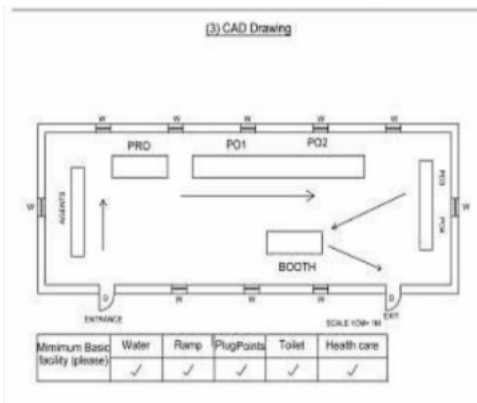

Google Map View

Polling Station Building Front View

Polling Station Front View

Cad View

Key MAP View

சட்டமன்றத் தொகுதியின் எண் மற்றும் பெயர் : 175-ஓரத்தநாடு பாகம் எண் : 69  
பிரிவு எண் மற்றும் பெயர் 1- சடையார்கோவில் (வ.கி) மற்றும் இராகவாம்பாள்புரம் (ஊ), துரையுண்டார்கோட்டை கீழ்த் தெரு வார்டு-8