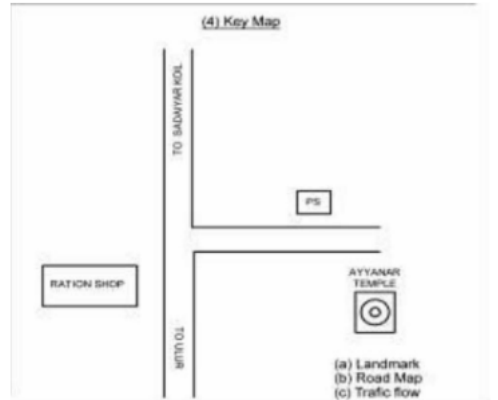

Google Map View

Polling Station Building Front View

Polling Station Front View

Cad View

Key MAP View

சட்டமன்றத் தொகுதியின் எண் மற்றும் பெயர் : 175-ஓரத்தநாடு

பிரிவு எண் மற்றும் பெயர் 1-பொன்னாப்பூர் கீழ்பாதி (வ.கி) மற்றும் (ஊ), வடக்கு தெரு வ எண்-2