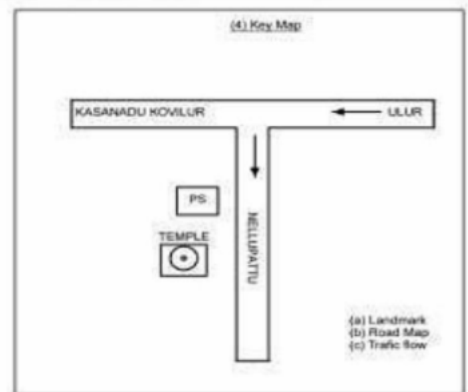

Google Map View

Polling Station Building Front View

Polling Station Front View

Cad View

Key MAP View

1 பெயர் : கிருஷ்ணமூர்த்தி - தந்தையின் பெயர்: சக்ரபாணி - வீட்டு எண் : 1 வயது : 43 பாலினம் : ஆண் Photo is available RRN0833897	2 பெயர் : தனலெட்சுமி - கணவர் பெயர்: தியாகராஜன் - வீட்டு எண் : 1 வயது : 40 பாலினம் : பெண் Photo is available RRN0408930	3 பெயர் : சுகன்யா கணவர் பெயர்: ராஜவேல் வீட்டு எண் : 1 வயது : 34 பாலினம் : பெண் Photo is available RRN1865013
4 பெயர் : பாப்பம்மாள் - கணவர் பெயர்: கோவிந்தராசு - வீட்டு எண் : 1-1 வயது : 93 பாலினம் : பெண் Photo is available RRN1207562	5 பெயர் : தனலெட்சுமி - கணவர் பெயர்: செளந்தரராஜன் - வீட்டு எண் : 1-4 வயது : 65 பாலினம் : பெண் Photo is available RRN1207570	6 பெயர் : கஸ்தூரி - கணவர் பெயர்: சண்முகம் - வீட்டு எண் : 1-6 வயது : 52 பாலினம் : பெண் Photo is available HQD2699676
7 பெயர் : செல்வராசு - தந்தையின் பெயர்: பெருமாள் - வீட்டு எண் : 1-7 வயது : 68 பாலினம் : ஆண் Photo is available HQD2699932	8 பெயர் : சூரியபிரகாஷ் தந்தையின் பெயர்: செல்வராஜ் வீட்டு எண் : 1/7 வயது : 28 பாலினம் : ஆண் Photo is available RRN2060739	9 பெயர் : தமிழ்செல்வி -- கணவர் பெயர்: பழனிவேல் - வீட்டு எண் : 1-9 வயது : 49 பாலினம் : பெண் Photo is available HQD1856954
10 பெயர் : வீரமணி தந்தையின் பெயர்: பழனிவேல் வீட்டு எண் : 1/9 வயது : 25 பாலினம் : ஆண் Photo is available RRN1828342	11 பெயர் : நிதியா - கணவர் பெயர்: ஆறுமுகம் - வீட்டு எண் : 1-11 வயது : 39 பாலினம் : பெண் Photo is available RRN0408948	12 பெயர் : மணிவண்ணன் - தந்தையின் பெயர்: சுந்தரமூர்த்தி - வீட்டு எண் : 1-11 வயது : 29 பாலினம் : ஆண் Photo is available RRN0727982
13 பெயர் : நவீன் குமார் தந்தையின் பெயர்: ஆறுமுகம் வீட்டு எண் : 1/11 வயது : 21 பாலினம் : ஆண் Photo is available RRN2185221	14 பெயர் : ராஜா - தந்தையின் பெயர்: ரெத்தினம் - வீட்டு எண் : 1-11A வயது : 42 பாலினம் : ஆண் Photo is available RRN0408955	15 பெயர் : முத்துலெட்சுமி - கணவர் பெயர்: ராஜா - வீட்டு எண் : 1-11A வயது : 40 பாலினம் : பெண் Photo is available RRN0410027
16 பெயர் : லக்ஷ்மணன் தந்தையின் பெயர்: முருகானந்தம் வீட்டு எண் : 1/12 வயது : 25 பாலினம் : ஆண் Photo is available RRN1828433	17 பெயர் : ராமமூர்த்தி தந்தையின் பெயர்: முருகானந்தம் வீட்டு எண் : 1/12 வயது : 25 பாலினம் : ஆண் Photo is available RRN1828425	18 பெயர் : சுகா கணவர் பெயர்: ராமலிங்கம் வீட்டு எண் : 1/13 வயது : 40 பாலினம் : பெண் Photo is available RRN1828243
19 பெயர் : ராமலிங்கம் - தந்தையின் பெயர்: கலியமூர்த்தி - வீட்டு எண் : 1-13 வயது : 36 பாலினம் : ஆண் Photo is available RRN0408963	20 பெயர் : ஹரிஹரன் தந்தையின் பெயர்: சாமுவேல் வீட்டு எண் : 1/20 வயது : 24 பாலினம் : ஆண் Photo is available RRN1885665	21 பெயர் : இராஜகுமாரி - கணவர் பெயர்: லெட்சுமணன் - வீட்டு எண் : 1-22 வயது : 36 பாலினம் : பெண் Photo is available RRN0500736
22 பெயர் : கோவிந்தராசு - தந்தையின் பெயர்: மாரிமுத்து - வீட்டு எண் : 1-23 வயது : 79 பாலினம் : ஆண் Photo is available HQD1857630	23 பெயர் : சரோசா - கணவர் பெயர்: கோவிந்தராசு - வீட்டு எண் : 1-23 வயது : 76 பாலினம் : பெண் Photo is available RRN1207588	24 பெயர் : தங்கப்பன் - தந்தையின் பெயர்: துரைக்கண்ணு - வீட்டு எண் : 1-23 வயது : 46 பாலினம் : ஆண் Photo is available HQD4382206
25 பெயர் : சாமிவேல் - தந்தையின் பெயர்: கோவிந்தராசு - வீட்டு எண் : 1-24 வயது : 53 பாலினம் : ஆண் Photo is available HQD1283787	26 பெயர் : மோகன் - தந்தையின் பெயர்: ராமையன் - வீட்டு எண் : 1-25 வயது : 52 பாலினம் : ஆண் Photo is available HQD2701266	27 பெயர் : துரைக்கண்ணு - தந்தையின் பெயர்: நாகன் - வீட்டு எண் : 1-26 வயது : 69 பாலினம் : ஆண் Photo is available HQD4382230
28 பெயர் : நல்லம்மாள் - கணவர் பெயர்: துரைக்கண்ணு - வீட்டு எண் : 1-26 வயது : 64 பாலினம் : பெண் Photo is available RRN1207604	29 பெயர் : செல்வராணி -- கணவர் பெயர்: மோகன் -- வீட்டு எண் : 1-26 வயது : 47 பாலினம் : பெண் Photo is available HQD4382222	30 பெயர் : அய்யாவு - தந்தையின் பெயர்: நாகன் - வீட்டு எண் : 1-27 வயது : 71 பாலினம் : ஆண் Photo is available HQD1857689