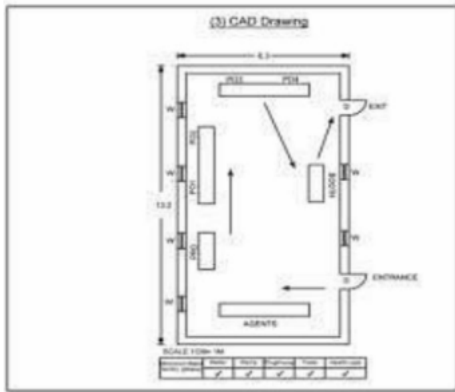

Google Map View

Polling Station Building Front View

Polling Station Front View

Cad View

Key MAP View

1 பெயர் : கிருஷ்ணமூர்த்தி - தந்தையின் பெயர்: சக்ரபாணி - வீட்டு எண் : 1 வயது : 43 பாலினம் : ஆண் Photo is available RRN0833897	2 பெயர் : தனலெட்சுமி - கணவர் பெயர்: தியாகராஜன் - வீட்டு எண் : 1 வயது : 40 பாலினம் : பெண் Photo is available RRN0408930	3 பெயர் : சுகன்யா கணவர் பெயர்: ராஜவேல் வீட்டு எண் : 1 வயது : 34 பாலினம் : பெண் Photo is available RRN1865013
4 பெயர் : பாப்பம்மாள் - கணவர் பெயர்: கோவிந்தராசு - வீட்டு எண் : 1-1 வயது : 93 பாலினம் : பெண் Photo is available RRN1207562	5 பெயர் : தனலெட்சுமி - கணவர் பெயர்: செளந்தரராஜன் - வீட்டு எண் : 1-4 வயது : 65 பாலினம் : பெண் Photo is available RRN1207570	6 பெயர் : கஸ்தூரி - கணவர் பெயர்: சண்முகம் - வீட்டு எண் : 1-6 வயது : 52 பாலினம் : பெண் Photo is available HQD2699676
7 பெயர் : செல்வராசு - தந்தையின் பெயர்: பெருமாள் - வீட்டு எண் : 1-7 வயது : 68 பாலினம் : ஆண் Photo is available HQD2699932	8 பெயர் : சூரியபிரகாஷ் தந்தையின் பெயர்: செல்வராஜ் வீட்டு எண் : 1/7 வயது : 28 பாலினம் : ஆண் Photo is available RRN2060739	9 பெயர் : தமிழ்செல்வி -- கணவர் பெயர்: பழனிவேல் - வீட்டு எண் : 1-9 வயது : 49 பாலினம் : பெண் Photo is available HQD1856954
10 பெயர் : வீரமணி தந்தையின் பெயர்: பழனிவேல் வீட்டு எண் : 1/9 வயது : 25 பாலினம் : ஆண் Photo is available RRN1828342	11 பெயர் : நிதியா - கணவர் பெயர்: ஆறுமுகம் - வீட்டு எண் : 1-11 வயது : 39 பாலினம் : பெண் Photo is available RRN0408948	12 பெயர் : மணிவண்ணன் - தந்தையின் பெயர்: சுந்தரமூர்த்தி - வீட்டு எண் : 1-11 வயது : 29 பாலினம் : ஆண் Photo is available RRN0727982
13 பெயர் : நவீன் குமார் தந்தையின் பெயர்: ஆறுமுகம் வீட்டு எண் : 1/11 வயது : 21 பாலினம் : ஆண் Photo is available RRN2185221	14 பெயர் : ராஜா - தந்தையின் பெயர்: ரெத்தினம் - வீட்டு எண் : 1-11A வயது : 42 பாலினம் : ஆண் Photo is available RRN0408955	15 பெயர் : முத்துலெட்சுமி - கணவர் பெயர்: ராஜா - வீட்டு எண் : 1-11A வயது : 40 பாலினம் : பெண் Photo is available RRN0410027
16 பெயர் : லக்ஷ்மணன் தந்தையின் பெயர்: முருகானந்தம் வீட்டு எண் : 1/12 வயது : 25 பாலினம் : ஆண் Photo is available RRN1828433	17 பெயர் : ராமமூர்த்தி தந்தையின் பெயர்: முருகானந்தம் வீட்டு எண் : 1/12 வயது : 25 பாலினம் : ஆண் Photo is available RRN1828425	18 பெயர் : சுகா கணவர் பெயர்: ராமலிங்கம் வீட்டு எண் : 1/13 வயது : 40 பாலினம் : பெண் Photo is available RRN1828243
19 பெயர் : ராமலிங்கம் - தந்தையின் பெயர்: கலியமூர்த்தி - வீட்டு எண் : 1-13 வயது : 36 பாலினம் : ஆண் Photo is available RRN0408963	20 பெயர் : ஹரிஹரன் தந்தையின் பெயர்: சாமுவேல் வீட்டு எண் : 1/20 வயது : 24 பாலினம் : ஆண் Photo is available RRN1885665	21 பெயர் : இராஜகுமாரி - கணவர் பெயர்: லெட்சுமணன் - வீட்டு எண் : 1-22 வயது : 36 பாலினம் : பெண் Photo is available RRN0500736
22 பெயர் : கோவிந்தராசு - தந்தையின் பெயர்: மாரிமுத்து - வீட்டு எண் : 1-23 வயது : 79 பாலினம் : ஆண் Photo is available HQD1857630	23 பெயர் : சரோசா - கணவர் பெயர்: கோவிந்தராசு - வீட்டு எண் : 1-23 வயது : 76 பாலினம் : பெண் Photo is available RRN1207588	24 பெயர் : தங்கப்பன் - தந்தையின் பெயர்: துரைக்கண்ணு - வீட்டு எண் : 1-23 வயது : 46 பாலினம் : ஆண் Photo is available HQD4382206
25 பெயர் : சாமிவேல் - தந்தையின் பெயர்: கோவிந்தராசு - வீட்டு எண் : 1-24 வயது : 53 பாலினம் : ஆண் Photo is available HQD1283787	26 பெயர் : மோகன் - தந்தையின் பெயர்: ராமையன் - வீட்டு எண் : 1-25 வயது : 52 பாலினம் : ஆண் Photo is available HQD2701266	27 பெயர் : துரைக்கண்ணு - தந்தையின் பெயர்: நாகன் - வீட்டு எண் : 1-26 வயது : 69 பாலினம் : ஆண் Photo is available HQD4382230
28 பெயர் : நல்லம்மாள் - கணவர் பெயர்: துரைக்கண்ணு - வீட்டு எண் : 1-26 வயது : 64 பாலினம் : பெண் Photo is available RRN1207604	29 பெயர் : செல்வராணி -- கணவர் பெயர்: மோகன் -- வீட்டு எண் : 1-26 வயது : 47 பாலினம் : பெண் Photo is available HQD4382222	30 பெயர் : அய்யாவு - தந்தையின் பெயர்: நாகன் - வீட்டு எண் : 1-27 வயது : 71 பாலினம் : ஆண் Photo is available HQD1857689