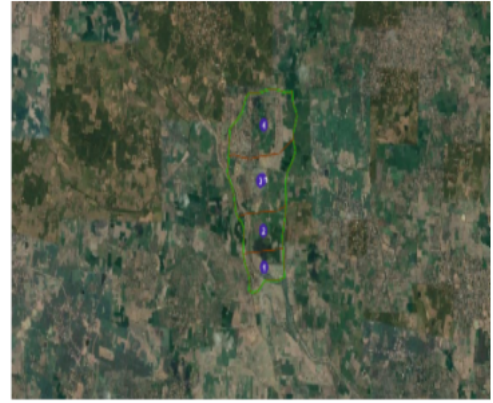

### 3. வாக்குச் சாவடியின் விவரங்கள்

வாக்குச் சாவடியின் எண் மற்றும் பெயர் : 1 - ஊராட்சி ஒன்றிய தொடக்கப் பள்ளி மேற்கு பார்த்த ஓட்டுக்கட்டிடம், , நெம்மேலி 614905  வாக்குச் சாவடியின் முகவரி : ஊராட்சி ஒன்றிய தொடக்கப் பள்ளி மேற்கு பார்த்த ஓட்டுக்கட்டிடம், , நெம்மேலி 614905	<b>வாக்குச் சாவடியின் வகைப்பாடு (ஆண்/பெண்/பொது)</b>	பொது
	<b>துணை வாக்குச் சாவடிகளின் எண்ணிக்கை :</b>	0

### 4. வாக்காளர்களின் எண்ணிக்கை

தொடங்கும் வரிசை எண்	முடியும் வரிசை எண்.	நிகர வாக்காளர்களின் எண்ணிக்கை			
		ஆண்	பெண்	மூன்றாம் பாலினம்	மொத்தம்
1	982	474	508	0	982

கையொப்பம்

Nazri Naksha

Google Map View

Polling Station Building Front View