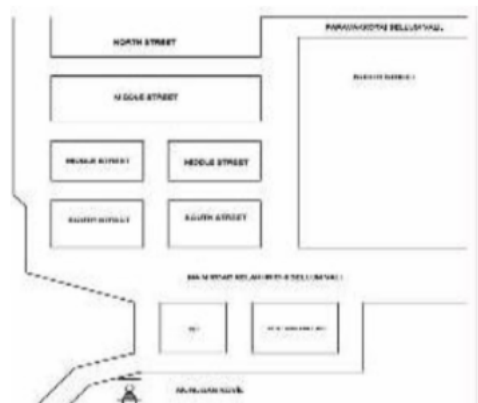

Key MAP View