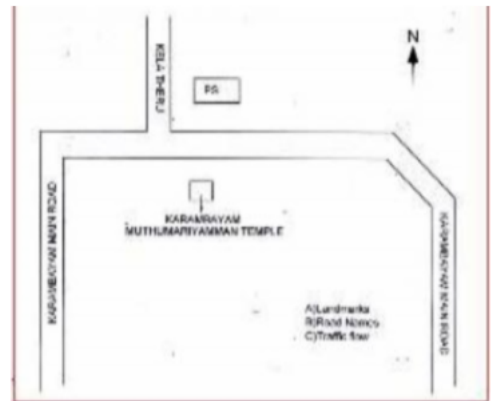

Key MAP View