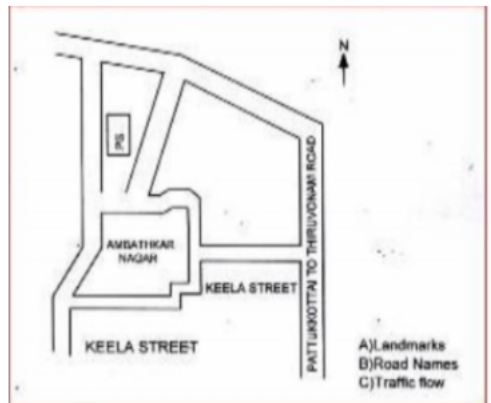

Key MAP View