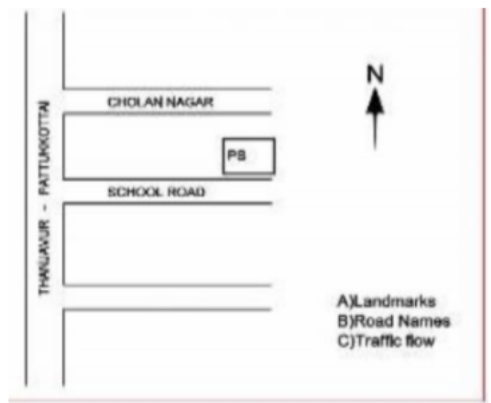

Elevation

Polling Station Front View

Elevation

Cad View

Key MAP View

1 பெயர் : ராஜமாணிக்கம் - தந்தையின் பெயர்: முருகையன் - வீட்டு எண் : 1 வயது : 66 பாலினம் : ஆண் Photo is available	LDH1867373	# 2 பெயர் : மேரி தனபாபு கணவர் பெயர்: தனபாபு - வீட்டு எண் : 1 வயது : 65 பாலினம் : பெண் Photo is available	LDH1145515	3 பெயர் : ரோஸ் கிரேஸியா - கணவர் பெயர்: இமானுவேல்ராஜ் - வீட்டு எண் : 1 வயது : 42 பாலினம் : பெண் Photo is available	AEB0267609
# 4 பெயர் : ஜோன்பர் ராஜேஸ்வரி தந்தையின் பெயர்: ரஜினிஸ் - வீட்டு எண் : 1 வயது : 35 பாலினம் : பெண் Photo is available	AEB0886093	5 பெயர் : கீதா - கணவர் பெயர்: சுதாகர் - வீட்டு எண் : 1 வயது : 35 பாலினம் : பெண் Photo is available	AEB0986356	6 பெயர் : சின்ரெல்லா - கணவர் பெயர்: மெத்தோடி புஷ்பராஜ் - வீட்டு எண் : 1 வயது : 34 பாலினம் : பெண் Photo is available	AEB0718668
7 பெயர் : கிருபாகரன் - தந்தையின் பெயர்: ராஜாமாணிக்கம் - வீட்டு எண் : 1 வயது : 33 பாலினம் : ஆண் Photo is available	AEB0502112	8 பெயர் : சந்திரா - தந்தையின் பெயர்: முருகப்பன் - வீட்டு எண் : 1 வயது : 31 பாலினம் : பெண் Photo is available	AEB0837278	9 பெயர் : விஜய் பிரிட்டோ - தந்தையின் பெயர்: அந்தோணிராஜ் - வீட்டு எண் : 1 வயது : 30 பாலினம் : ஆண் Photo is available	AEB0886077
10 பெயர் : சூசைஅருள்நாதன் - தந்தையின் பெயர்: மரியதாஸ் - வீட்டு எண் : 1 வயது : 30 பாலினம் : ஆண் Photo is available	AEB0718585	11 பெயர் : நெல்சன் ராஜா - தந்தையின் பெயர்: ராயப்பன் - வீட்டு எண் : 1 வயது : 29 பாலினம் : ஆண் Photo is available	AEB0886085	12 பெயர் : ராசகுமார் - தந்தையின் பெயர்: சின்னப்பன் - வீட்டு எண் : 1 வயது : 29 பாலினம் : ஆண் Photo is available	AEB0837286
13 பெயர் : ஆரோக்கியராஜ் தந்தையின் பெயர்: சேசராஜ் வீட்டு எண் : 1 வயது : 21 பாலினம் : ஆண் Photo is available	AEB2234037	14 பெயர் : சஞ்சய் தந்தையின் பெயர்: ராபர்ட்ஆரோக்கியசாமி வீட்டு எண் : 1 வயது : 21 பாலினம் : ஆண் Photo is available	AEB2240562	15 பெயர் : மகேஷ்வரன் ரமேஷ் தந்தையின் பெயர்: ரமேஷ் வீட்டு எண் : 1 வயது : 20 பாலினம் : ஆண் Photo is available	AEB2310159
16 பெயர் : மாலதி - தந்தையின் பெயர்: ராஜமாணிக்கம் - வீட்டு எண் : 1-1 வயது : 53 பாலினம் : பெண் Photo is available	LDH3467362	17 பெயர் : பிரபாகரன் - தந்தையின் பெயர்: ராஜமாணிக்கம் - வீட்டு எண் : 1-1 வயது : 36 பாலினம் : ஆண் Photo is available	AEB0121889	18 பெயர் : மனோகரன் - தந்தையின் பெயர்: ராஜமாணிக்கம் - வீட்டு எண் : 1-1 வயது : 31 பாலினம் : ஆண் Photo is available	AEB0718577
19 பெயர் : மாரிமுத்து - தந்தையின் பெயர்: சக்திவேல் - வீட்டு எண் : 1-2 வயது : 36 பாலினம் : ஆண் Photo is available	AEB0267823	20 பெயர் : சூரிய காந்தி கணவர் பெயர்: ஜெயபாலன் வீட்டு எண் : 1/3 வயது : 54 பாலினம் : பெண் Photo is available	AEB1940535	21 பெயர் : விமலராஜ் தந்தையின் பெயர்: ஜெயபால் வீட்டு எண் : 1/3 வயது : 28 பாலினம் : ஆண் Photo is available	AEB1106459
22 பெயர் : வித்யா தந்தையின் பெயர்: ஜெயபாலன் வீட்டு எண் : 1/3 வயது : 23 பாலினம் : பெண் Photo is available	AEB2253409	23 பெயர் : வெங்கடேசன் - தந்தையின் பெயர்: கோவிந்தசாமி - வீட்டு எண் : 1-5 வயது : 67 பாலினம் : ஆண் Photo is available	LDH3676103	# 24 பெயர் : குணசுந்தரி வெங்கடேசன் கணவர் பெயர்: வெங்கடேசன் - வீட்டு எண் : 1-5 வயது : 63 பாலினம் : பெண் Photo is available	LDH3676111
25 பெயர் : கலையரசன் - தந்தையின் பெயர்: வெங்கடேசன் - வீட்டு எண் : 1-5 வயது : 39 பாலினம் : ஆண் Photo is available	AEB0718536	26 பெயர் : தமிழரசன் - தந்தையின் பெயர்: வெங்கடேசன் - வீட்டு எண் : 1-5 வயது : 29 பாலினம் : ஆண் Photo is available	AEB0886143	27 பெயர் : மெர்சி - கணவர் பெயர்: ரமேஷ் வீட்டு எண் : 1/8/3 வயது : 38 பாலினம் : பெண் Photo is available	NWZ0143149
28 பெயர் : கலைச்செல்வி - கணவர் பெயர்: பாலு - வீட்டு எண் : 1-16 வயது : 46 பாலினம் : பெண் Photo is available	AEB0182295	29 பெயர் : சரோஜினி திவ்யராணி - தந்தையின் பெயர்: உலகநாதன் - வீட்டு எண் : 1-16 வயது : 32 பாலினம் : பெண் Photo is available	AEB0502567	30 பெயர் : சண்முகவேல் - தந்தையின் பெயர்: ஜெயராமன் - வீட்டு எண் : 1-19 வயது : 56 பாலினம் : ஆண் Photo is available	AEB1454701