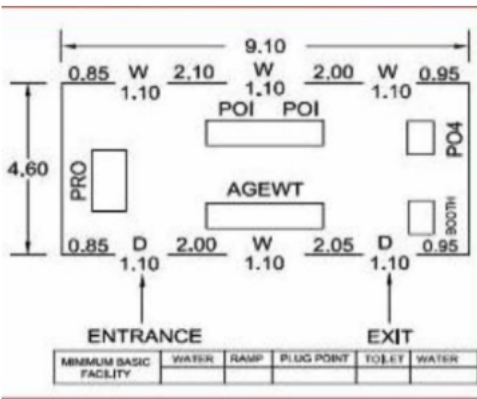

Google Map View

Polling Station Building Front View

Polling Station Front View

Cad View

Key MAP View

சட்டமன்றத் தொகுதியின் எண் மற்றும் பெயர் : 176-பட்டுக்கோட்டை பாகம் எண் : 11
பிரிவு எண் மற்றும் பெயர் 1-கருப்பூர் (வ.கி) மற்றும் (உஊ), வெள்ளாளர்தெருவடக்கு, ஆதிதிராவிடர்தெருமேற்கு,அம்பலகாரர் தெரு