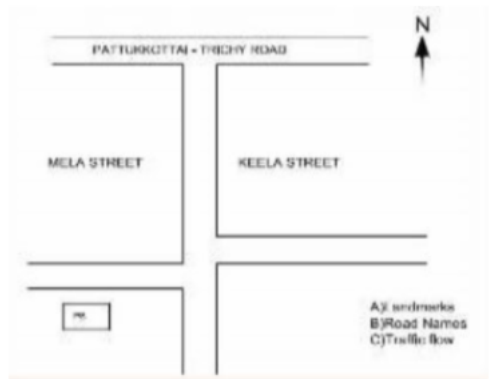

Key MAP View