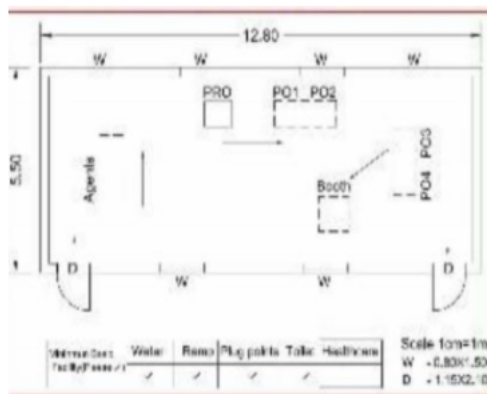

Google Map View

Polling Station Building Front View

Polling Station Front View

Cad View

Key MAP View

1 பெயர் : கௌசல்யா தந்தையின் பெயர்: அண்ணாதுரை வீட்டு எண் : 0 வயது : 22 பாலினம் : பெண் Photo is available	AEB2180156	2 பெயர் : மணிகண்டன் தந்தையின் பெயர்: பெரியசாமி வீட்டு எண் : 1 வயது : 40 பாலினம் : ஆண் Photo is available	AEB2124907	3 பெயர் : கலைவாணி கணவர் பெயர்: மணிகண்டன் வீட்டு எண் : 1 வயது : 33 பாலினம் : பெண் Photo is available	AEB2224426
4 பெயர் : தமிழரசன் - தந்தையின் பெயர்: ராமசாமி - வீட்டு எண் : 1 வயது : 30 பாலினம் : ஆண் Photo is available	AEB0718924	5 பெயர் : அலெக்சாண்டர் சத்திய சீலன் - தந்தையின் பெயர்: ஜோசப்நாயகம் - வீட்டு எண் : 1-86E7 வயது : 34 பாலினம் : ஆண் Photo is available	AEB0343699	6 பெயர் : காந்திமதி - கணவர் பெயர்: சுரேஷ் - வீட்டு எண் : 2 வயது : 39 பாலினம் : பெண் Photo is available	AEB0784355
7 பெயர் : பெரியநாயகன் தந்தையின் பெயர்: ரவி வீட்டு எண் : 2/2 வயது : 24 பாலினம் : ஆண் Photo is available	AEB1838952	8 பெயர் : மணிமேகலை தந்தையின் பெயர்: ரவி வீட்டு எண் : 2/2 வயது : 23 பாலினம் : பெண் Photo is available	AEB2290922	9 பெயர் : வைத்திஸ்வரி தந்தையின் பெயர்: கோபால் சாமி வீட்டு எண் : 2/2/2 வயது : 24 பாலினம் : பெண் Photo is available	AEB2030534
10 பெயர் : தனுஷ் தந்தையின் பெயர்: நடராஜன் வீட்டு எண் : 2/58 வயது : 19 பாலினம் : ஆண் Photo is available	AEB2253425	11 பெயர் : உலகநாதன் - தந்தையின் பெயர்: நாராயணன் - வீட்டு எண் : 17A வயது : 53 பாலினம் : ஆண் Photo is available	AEB0784454	12 பெயர் : பிரதீப் தந்தையின் பெயர்: உலகநாதன் வீட்டு எண் : 17/ஏ வயது : 23 பாலினம் : ஆண் Photo is available	AEB2030518
13 பெயர் : பாரதரத்னா - தந்தையின் பெயர்: கவி - வீட்டு எண் : 22B வயது : 36 பாலினம் : பெண் Photo is available	AEB0034181	14 பெயர் : கமலினி - தந்தையின் பெயர்: கவி - வீட்டு எண் : 22B வயது : 28 பாலினம் : பெண் Photo is available	AEB1045848	15 பெயர் : நீலவேணி - கணவர் பெயர்: நாராயண மூர்த்தி - வீட்டு எண் : 27B வயது : 33 பாலினம் : பெண் Photo is available	AEB1045723
16 பெயர் : மேனகா தந்தையின் பெயர்: ராஜேந்திரன் வீட்டு எண் : 41ஜி வயது : 26 பாலினம் : பெண் Photo is available	AEB1116367	17 பெயர் : நடராஜசிவமணி தந்தையின் பெயர்: ராமதாஸ் வீட்டு எண் : 57ஏ வயது : 22 பாலினம் : ஆண் Photo is available	AEB2107928	18 பெயர் : ராஜலெட்சுமி கணவர் பெயர்: சித்திரைசெல்வன் வீட்டு எண் : 186 வயது : 20 பாலினம் : பெண் Photo is available	AEB2180164
19 பெயர் : சித்திச்சுரைசெல்வி தந்தையின் பெயர்: கனகராஜ் வீட்டு எண் : 251 வயது : 23 பாலினம் : பெண் Photo is available	AEB2274538	20 பெயர் : அன்புமணி - தந்தையின் பெயர்: இராஜகோபால் - வீட்டு எண் : 437 வயது : 50 பாலினம் : ஆண் Photo is available	LDH1252618	21 பெயர் : சகுந்தலாதேவி - கணவர் பெயர்: அன்புமணி - வீட்டு எண் : 437 வயது : 49 பாலினம் : பெண் Photo is available	LDH1862945
22 பெயர் : ரெங்கசாமி - தந்தையின் பெயர்: ராஜகோபால் - வீட்டு எண் : 437 வயது : 42 பாலினம் : ஆண் Photo is available	AEB0343848	23 பெயர் : மாதவன் தந்தையின் பெயர்: அன்புமணி வீட்டு எண் : 437 3 வயது : 25 பாலினம் : ஆண் Photo is available	AEB1165190	24 பெயர் : ஜோசப்நாயகம் - தந்தையின் பெயர்: அலெக்சாண்டர் - வீட்டு எண் : 438 வயது : 75 பாலினம் : ஆண் Photo is available	LDH3524972
25 பெயர் : வள்ளி - தந்தையின் பெயர்: மச்சக்காளை - வீட்டு எண் : 438 வயது : 60 பாலினம் : பெண் Photo is available	LDH3524980	26 பெயர் : கார்த்திக் - தந்தையின் பெயர்: ராஜேந்திரன் - வீட்டு எண் : 438 வயது : 36 பாலினம் : ஆண் Photo is available	AEB0034207	27 பெயர் : பன்னீர்செல்வம் - தந்தையின் பெயர்: நாராயணன் - வீட்டு எண் : 439 வயது : 73 பாலினம் : ஆண் Photo is available	AEB1444207
28 பெயர் : ராஜகாந்தம் - கணவர் பெயர்: பன்னீர்செல்வம் - வீட்டு எண் : 439 வயது : 71 பாலினம் : பெண் Photo is available	AEB1444215	29 பெயர் : சிவபாரதி தந்தையின் பெயர்: உதயகுமார் வீட்டு எண் : 439 வயது : 26 பாலினம் : ஆண் Photo is available	AEB1115286	30 பெயர் : உதயகுமார் - தந்தையின் பெயர்: பன்னீர்செல்வம் - வீட்டு எண் : 439A வயது : 51 பாலினம் : ஆண் Photo is available	AEB1444223