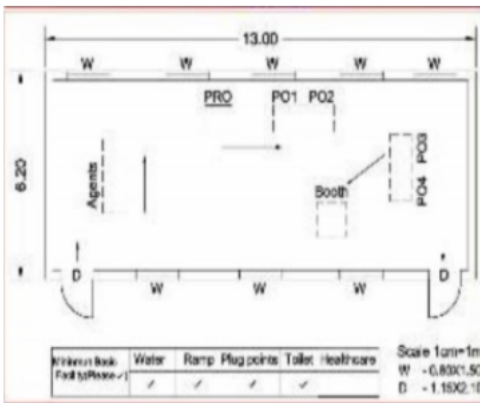

Google Map View

Polling Station Building Front View

Polling Station Front View

Cad View

Key MAP View

1 பெயர் : தனம் - கணவர் பெயர்: கருப்பையன் - வீட்டு எண் : 1 வயது : 71 பாலினம் : பெண் Photo is available	AEB0432542	2 பெயர் : ரஞ்சித் - தந்தையின் பெயர்: குணசேகரன் - வீட்டு எண் : 1 வயது : 31 பாலினம் : ஆண் Photo is available	AEB0720201	3 பெயர் : ராஜாங்கம் - தந்தையின் பெயர்: காத்தான் - வீட்டு எண் : 3-6 வயது : 48 பாலினம் : ஆண் Photo is available	AEB0035329
4 பெயர் : நாகராஜ் - தந்தையின் பெயர்: கைலாசம் - வீட்டு எண் : 3-21 வயது : 57 பாலினம் : ஆண் Photo is available	AEB0630558	5 பெயர் : வாசுகி - கணவர் பெயர்: நாகராஜன் - வீட்டு எண் : 3-21 வயது : 47 பாலினம் : பெண் Photo is available	AEB0720011	6 பெயர் : பிரசாத்தாமார் - தந்தையின் பெயர்: மாரிமுத்து - வீட்டு எண் : 6-9 வயது : 35 பாலினம் : ஆண் Photo is available	AEB0177337
7 பெயர் : மகேஸ்வரி - கணவர் பெயர்: துரைராஜ் - வீட்டு எண் : 6B வயது : 35 பாலினம் : பெண் Photo is available	AEB0505065	8 பெயர் : நதியா கணவர் பெயர்: மோகன் வீட்டு எண் : 9 வயது : 61 பாலினம் : பெண் Photo is available	AEB1102235	9 பெயர் : ஜோதி கணவர் பெயர்: ரமேஷ் வீட்டு எண் : 9 வயது : 46 பாலினம் : பெண் Photo is available	AEB1102177
10 பெயர் : மோகன் - தந்தையின் பெயர்: கோவிந்தராசு - வீட்டு எண் : 9A வயது : 42 பாலினம் : ஆண் Photo is available	AEB0177295	11 பெயர் : சாந்தி - கணவர் பெயர்: கிருஷ்ணமூர்த்தி - வீட்டு எண் : 11 வயது : 49 பாலினம் : பெண் Photo is available	AEB0505107	12 பெயர் : சின்னப்பொன்னு - கணவர் பெயர்: நாகராஜன் - வீட்டு எண் : 11A வயது : 60 பாலினம் : பெண் Photo is available	AEB0932350
13 பெயர் : விஜயன் சங்கர் தந்தையின் பெயர்: சங்கர் வீட்டு எண் : 11 இ வயது : 34 பாலினம் : ஆண் Photo is available	AEB2304343	14 பெயர் : தனலெட்சுமி - கணவர் பெயர்: குமார் - வீட்டு எண் : 14 வயது : 42 பாலினம் : பெண் Photo is available	AEB0035576	15 பெயர் : காரூண்யா - தந்தையின் பெயர்: செல்லபெருமாள் - வீட்டு எண் : 14 வயது : 34 பாலினம் : பெண் Photo is available	AEB0630525
16 பெயர் : செந்தில் - தாயின் பெயர்: சரஸ்வதி - வீட்டு எண் : 23D வயது : 40 பாலினம் : ஆண் Photo is available	AEB0504803	17 பெயர் : சத்தியா - கணவர் பெயர்: செந்தில் - வீட்டு எண் : 23D வயது : 36 பாலினம் : பெண் Photo is available	AEB0720029	18 பெயர் : ரெசிகா தந்தையின் பெயர்: மாறன் வீட்டு எண் : 25 வயது : 26 பாலினம் : பெண் Photo is available	AEB1137751
Q 19 பெயர் : குமரன் - தந்தையின் பெயர்: சுப்பையா வீட்டு எண் : 32-7 வயது : 75 பாலினம் : ஆண் Photo is available	AEB0035600	20 பெயர் : சகாய விண்ணரசி தந்தையின் பெயர்: வில்லியம் தேவதாஸ் வீட்டு எண் : 45 வயது : 35 பாலினம் : பெண் Photo is available	AEB2063592	21 பெயர் : விஜய் தந்தையின் பெயர்: கணேஷன் வீட்டு எண் : 80/ஏ வயது : 24 பாலினம் : ஆண் Photo is available	AEB2008696
22 பெயர் : பிரியா - கணவர் பெயர்: சகாயசீலன் - வீட்டு எண் : 85 வயது : 35 பாலினம் : பெண் Photo is available	AEB0388793	23 பெயர் : நந்தினி தந்தையின் பெயர்: சங்கர் வீட்டு எண் : 93/780 வயது : 25 பாலினம் : பெண் Photo is available	AEB1137769	24 பெயர் : நிஷாந்தி தந்தையின் பெயர்: நாகராஜன் வீட்டு எண் : 156/1ஏ வயது : 23 பாலினம் : பெண் Photo is available	AEB2008613
25 பெயர் : ஜெயந்தி - கணவர் பெயர்: கலைமோகன் - வீட்டு எண் : 202A வயது : 34 பாலினம் : பெண் Photo is available	AEB0886887	26 பெயர் : ஸ்ரீபிரஜைலினா கே தந்தையின் பெயர்: கலைமோகன் வீட்டு எண் : 202ஏ/113ஏ வயது : 23 பாலினம் : பெண் Photo is available	AEB2214740	27 பெயர் : வெற்றி செல்வன் - தந்தையின் பெயர்: பச்சைமுத்து - வீட்டு எண் : 208/1ஏ வயது : 37 பாலினம் : ஆண் Photo is available	AEB0034736
28 பெயர் : கலியபெருமாள் - தந்தையின் பெயர்: ராமையாப்பிள்ளை - வீட்டு எண் : 286-1 வயது : 71 பாலினம் : ஆண் Photo is available	AEB0504761	29 பெயர் : சுப்புலெட்சுமி - கணவர் பெயர்: கலியபெருமாள் - வீட்டு எண் : 286-1 வயது : 61 பாலினம் : பெண் Photo is available	AEB0504779	30 பெயர் : வினோதினி கணவர் பெயர்: மணிகண்டன் வீட்டு எண் : 338 வயது : 33 பாலினம் : பெண் Photo is available	AEB2009793