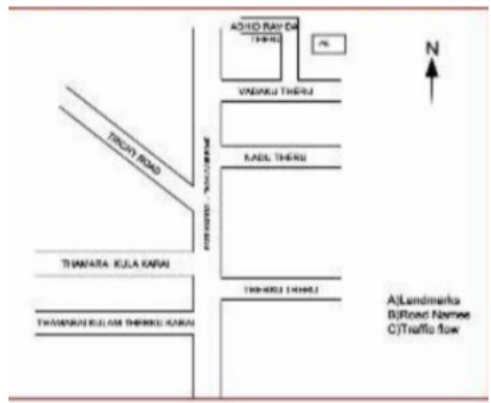

Key MAP View