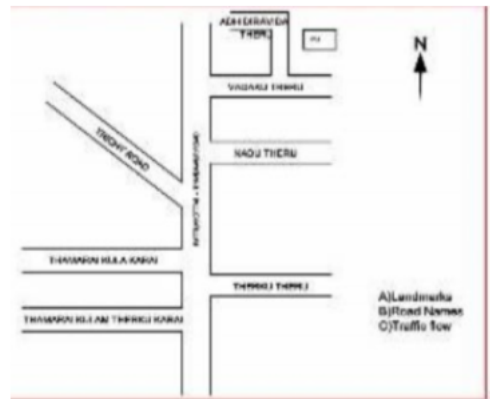

Key MAP View