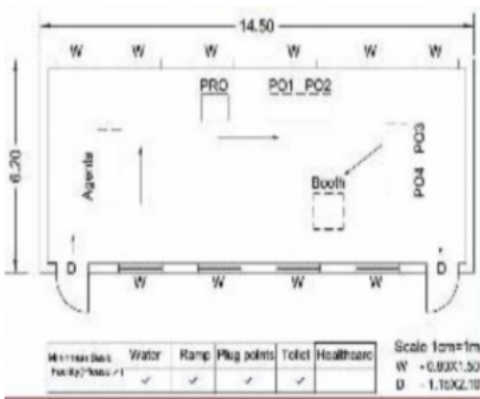

Google Map View

Polling Station Building Front View

Elevation

Polling Station Front View

Elevation

Cad View

Key MAP View

1 பெயர் : ஜெயசீலன் - தந்தையின் பெயர்: சுப்பிரமணியன் - வீட்டு எண் : 1 வயது : 33 பாலினம் : ஆண்	AEB0344606 Photo is available	2 பெயர் : தனலெட்சுமி தந்தையின் பெயர்: விஜயராமன் - வீட்டு எண் : 1-9-287 வயது : 39 பாலினம் : பெண்	AEB0505891 Photo is available	3 பெயர் : ரமீக் தந்தையின் பெயர்: சாதிக் பாட்ஷா வீட்டு எண் : 1/98ஏ12 வயது : 25 பாலினம் : ஆண்	AEB1840099 Photo is available
4 பெயர் : மாலதி - கணவர் பெயர்: லீலாகிருஷ்ணன் - வீட்டு எண் : 1/181 அ வயது : 35 பாலினம் : பெண்	AEB0344648 Photo is available	5 பெயர் : கண்ணம்மாள் - கணவர் பெயர்: தங்கவேலு - வீட்டு எண் : 2 வயது : 73 பாலினம் : பெண்	AEB1501980 Photo is available	6 பெயர் : வள்ளியம்மை - கணவர் பெயர்: கணேசன் - வீட்டு எண் : 2 வயது : 58 பாலினம் : பெண்	AEB1501998 Photo is available
7 பெயர் : ராஜமகேந்திரன் - தந்தையின் பெயர்: தங்கவேலு - வீட்டு எண் : 2 வயது : 45 பாலினம் : ஆண்	LDH1863018 Photo is available	8 பெயர் : சித்ராதேவி - கணவர் பெயர்: ராஜாமகேந்திரன் - வீட்டு எண் : 2 வயது : 42 பாலினம் : பெண்	LDH1253459 Photo is available	9 பெயர் : நிஷா கணவர் பெயர்: பிரகாஷ் வீட்டு எண் : 2 வயது : 34 பாலினம் : பெண்	AEB1137793 Photo is available
10 பெயர் : பிரியா - தந்தையின் பெயர்: மதியழகன் - வீட்டு எண் : 3 வயது : 27 பாலினம் : பெண்	AEB1046788 Photo is available	11 பெயர் : வனிதா - தந்தையின் பெயர்: கணேசன் - வீட்டு எண் : 3-2 வயது : 37 பாலினம் : பெண்	LDH3674058 Photo is available	12 பெயர் : பிரகாஷ் - தந்தையின் பெயர்: கணேசன் - வீட்டு எண் : 3-2 வயது : 35 பாலினம் : ஆண்	AEB0145995 Photo is available
13 பெயர் : ஆப்ரின் தந்தையின் பெயர்: நாசுர்கனி வீட்டு எண் : 3/9-2 வயது : 21 பாலினம் : பெண்	AEB2125557 Photo is available	14 பெயர் : பாப்பு - கணவர் பெயர்: காளிமுத்து - வீட்டு எண் : 4 வயது : 73 பாலினம் : பெண்	AEB1502020 Photo is available	15 பெயர் : லதா - கணவர் பெயர்: மதியழகன் - வீட்டு எண் : 4 வயது : 51 பாலினம் : பெண்	AEB1502038 Photo is available
16 பெயர் : மதியழகன் - தந்தையின் பெயர்: நாகராஜன் - வீட்டு எண் : 4 வயது : 51 பாலினம் : ஆண்	LDH1337245 Photo is available	17 பெயர் : பார்பாத்தி - கணவர் பெயர்: செல்லையன் - வீட்டு எண் : 5 வயது : 72 பாலினம் : பெண்	AEB1502053 Photo is available	18 பெயர் : தர்மலிங்கம் - தந்தையின் பெயர்: செல்லையன் - வீட்டு எண் : 5 வயது : 56 பாலினம் : ஆண்	LDH1863000 Photo is available
19 பெயர் : ராஜேந்திரன் - தந்தையின் பெயர்: செல்லையன் - வீட்டு எண் : 5 வயது : 53 பாலினம் : ஆண்	AEB0183764 Photo is available	20 பெயர் : சோமசுந்தரம் - தந்தையின் பெயர்: செல்லையன் - வீட்டு எண் : 5 வயது : 45 பாலினம் : ஆண்	LDH1337252 Photo is available	21 பெயர் : விஜயலெட்சுமி - கணவர் பெயர்: தர்மலிங்கம் - வீட்டு எண் : 5 வயது : 42 பாலினம் : பெண்	LDH3674066 Photo is available
22 பெயர் : தருண்ராஜ் தந்தையின் பெயர்: தர்மலிங்கம் வீட்டு எண் : 5 வயது : 22 பாலினம் : ஆண்	AEB2261444 Photo is available	23 பெயர் : செல்ஷியா தந்தையின் பெயர்: தர்மலிங்கம் வீட்டு எண் : 05 வயது : 21 பாலினம் : பெண்	AEB2152577 Photo is available	24 பெயர் : நாகராஜன் - தந்தையின் பெயர்: சுப்ரமணி - வீட்டு எண் : 6 வயது : 66 பாலினம் : ஆண்	AEB1502061 Photo is available
25 பெயர் : கலைச்செல்வி - கணவர் பெயர்: நாகராஜன் - வீட்டு எண் : 6 வயது : 64 பாலினம் : பெண்	AEB1502079 Photo is available	26 பெயர் : கார்த்திகேயன் - தந்தையின் பெயர்: நாகராஜன் - வீட்டு எண் : 6 வயது : 42 பாலினம் : ஆண்	AEB0505636 Photo is available	27 பெயர் : ஷீலா - கணவர் பெயர்: கார்த்திகேயன் - வீட்டு எண் : 6 வயது : 40 பாலினம் : பெண்	AEB0838581 Photo is available
28 பெயர் : பாஸ்கர் - தந்தையின் பெயர்: நாகராஜன் - வீட்டு எண் : 6 வயது : 34 பாலினம் : ஆண்	AEB0344515 Photo is available	29 பெயர் : முத்துகிருஷ்ணன் - தந்தையின் பெயர்: சீனிவாசன் - வீட்டு எண் : 7 வயது : 43 பாலினம் : ஆண்	LDH3525482 Photo is available	30 பெயர் : தமிழரசி - கணவர் பெயர்: முத்துகிருஷ்ணன் - வீட்டு எண் : 7 வயது : 43 பாலினம் : பெண்	AEB0344499 Photo is available