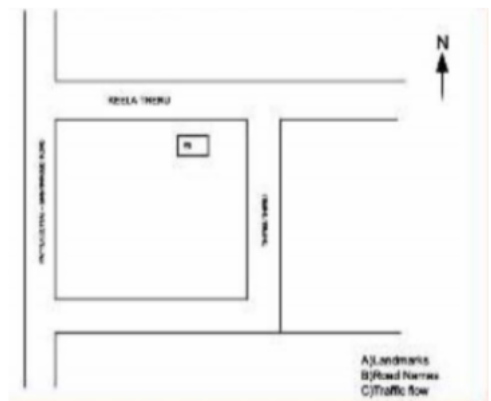

Key MAP View