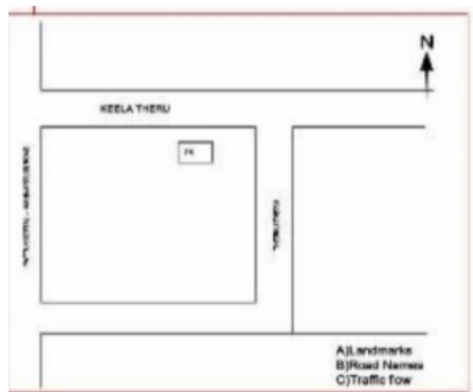

Key MAP View